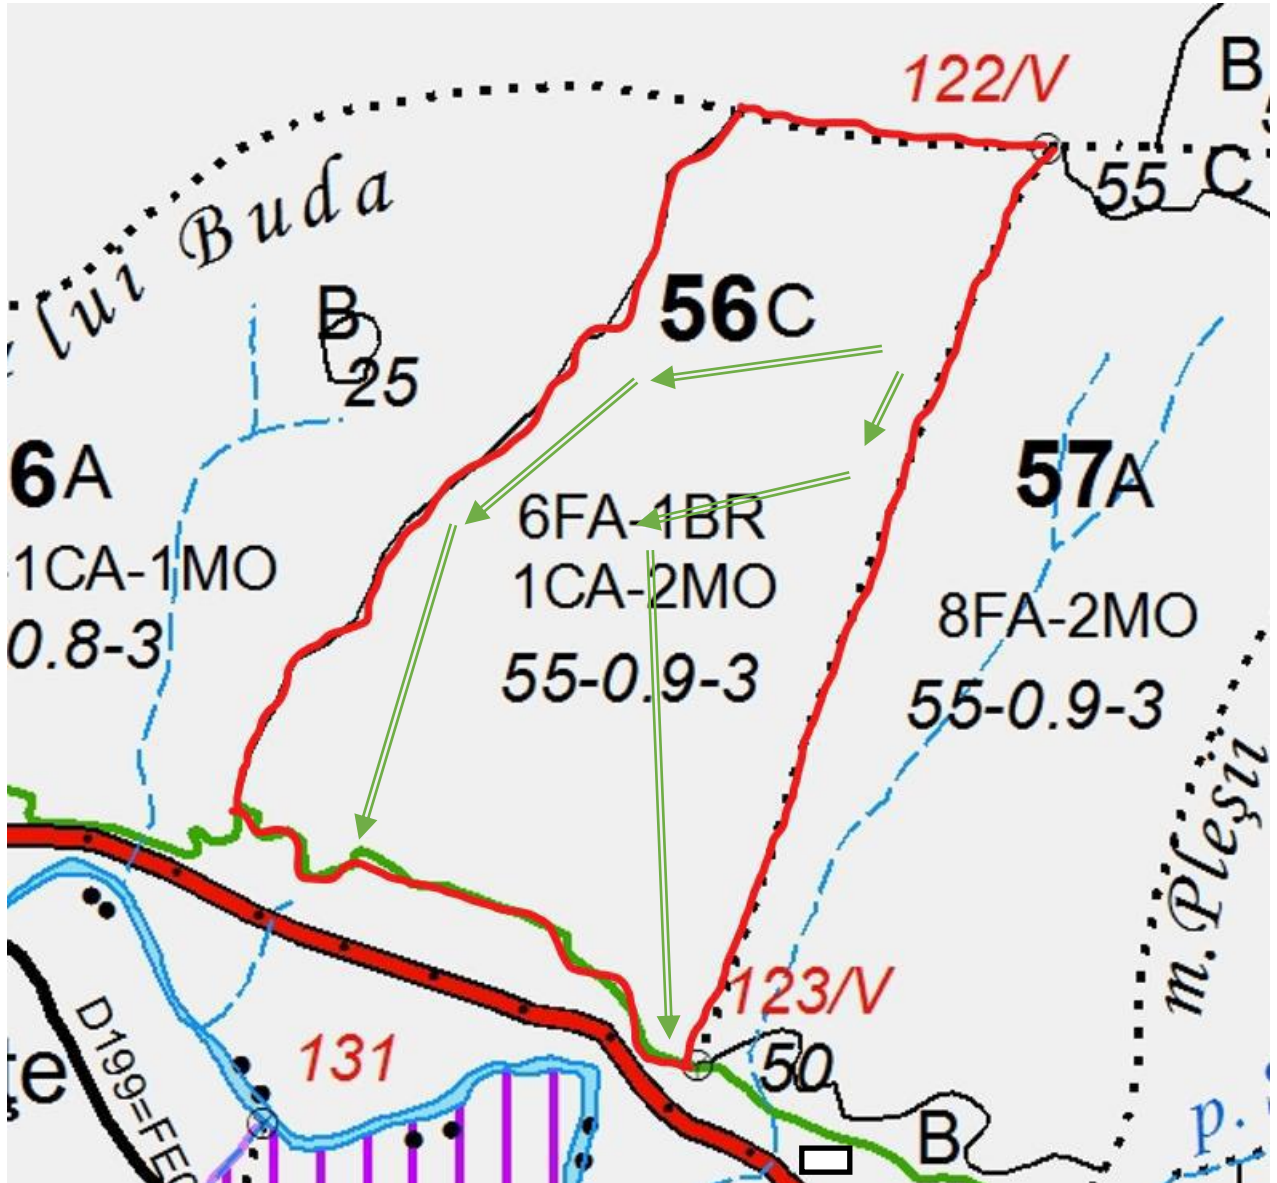

SCHIȚA PARCHETULUI 171

Legenda:

-  drum de scos apropiat nou – partida 171/Acc 1
-  limita parchet 148/S
-  platforma primară