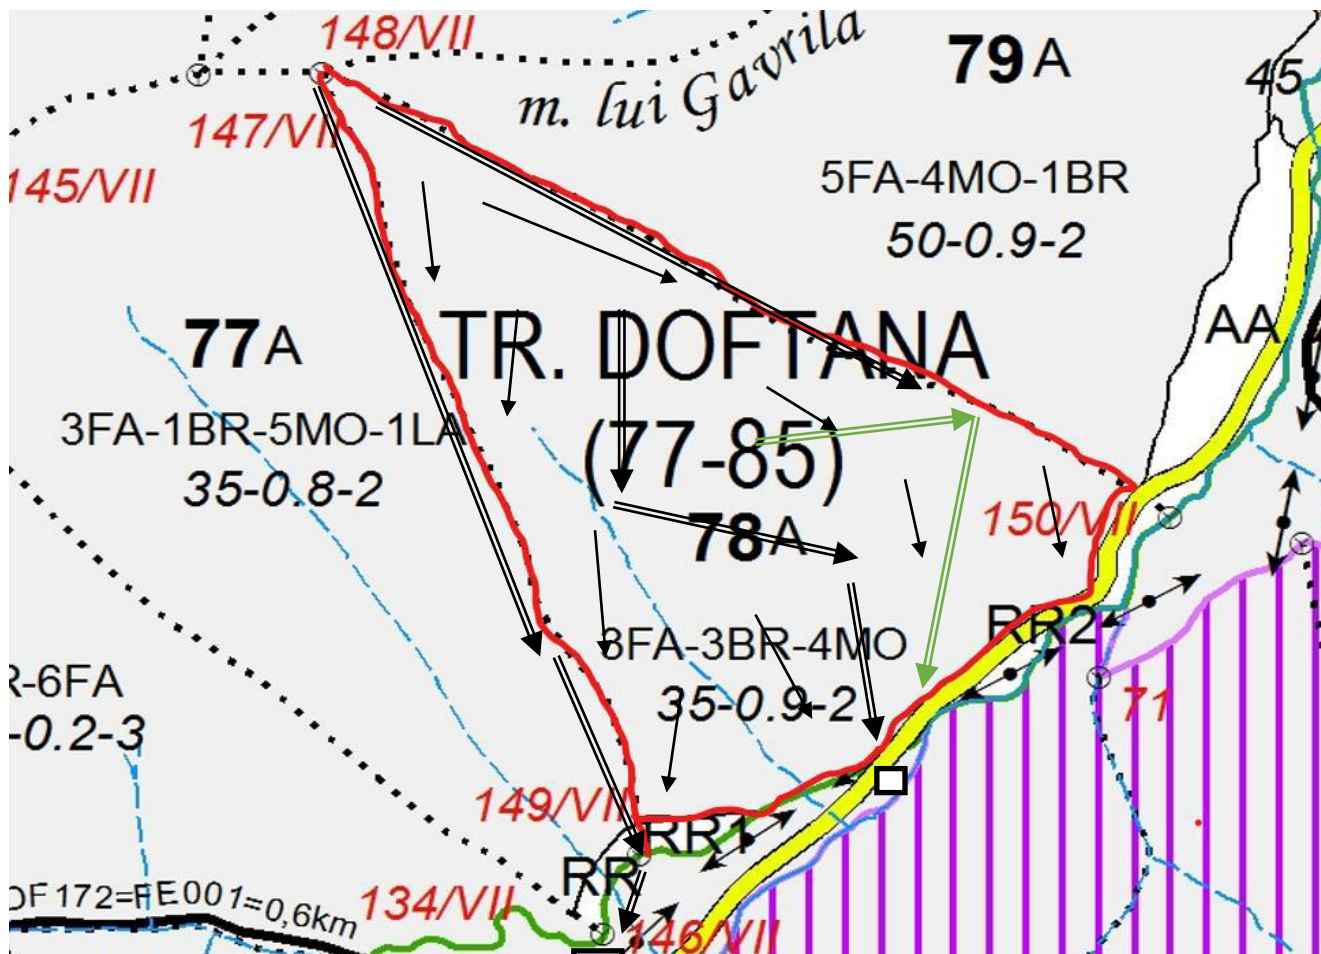

**SCHIȚA PARCHETULUI 170**

**Legenda:**

-  drum de scos apropiat existent
-  drum de scos apropiat nou – partida 170
-  drum de adunat
-  limita parchet 148/S
-  platforma primară