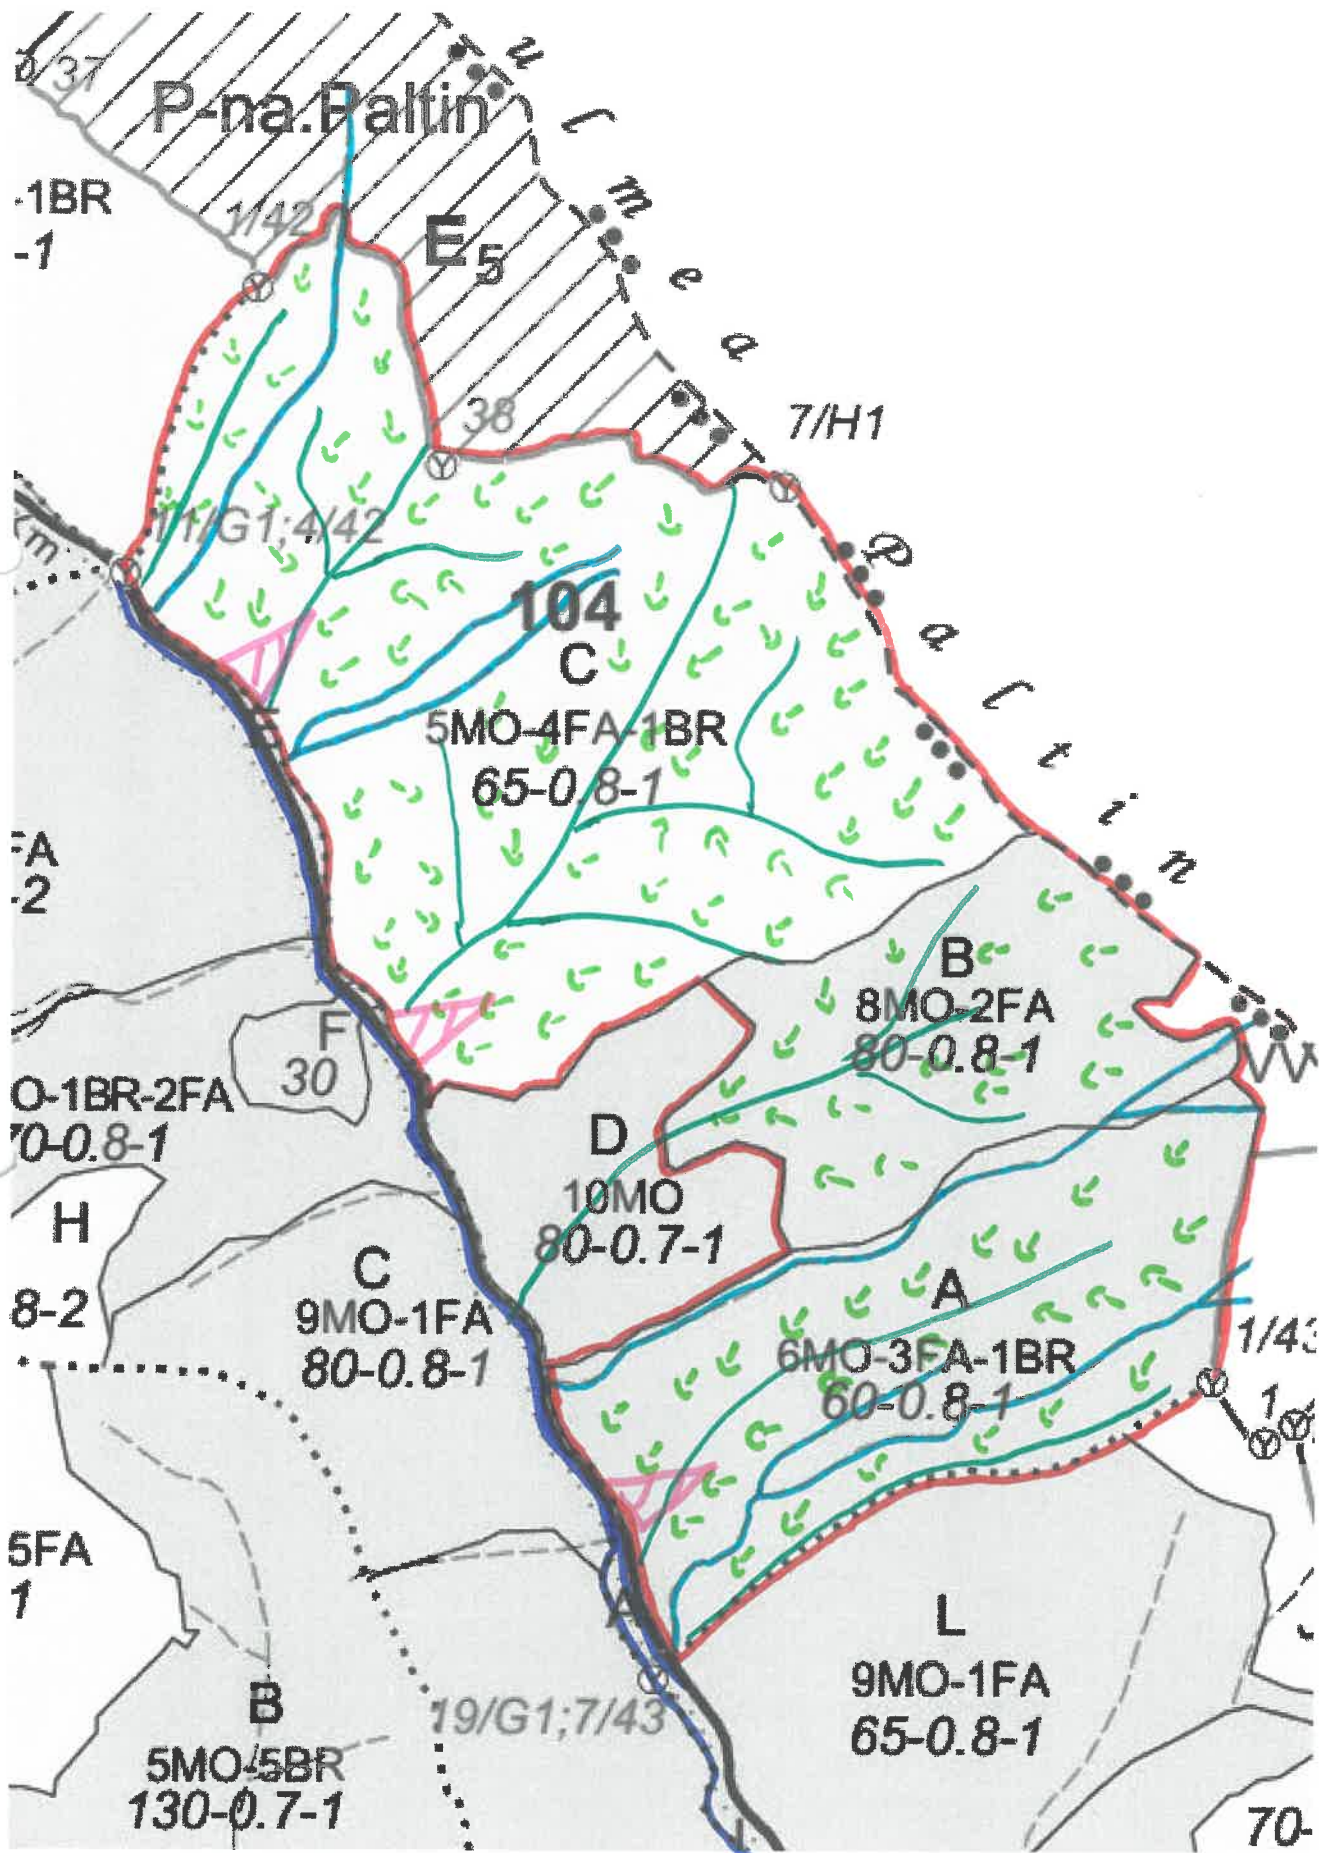

PARTIDA - 22 000 928 00 480 / 286  
Denumire parchet - PETAC

SCHITA PARCHETULUI

U.P. I DEMACUȘA  
u.a. 104A, B, C

## LEGENDĂ

Drum autoforestier

Suprafața parchetului

Coordonate GPS parchet:  
47.721021°  
25.464737°

Căi de colectare pt. adunat

Căi de colectare pt. scos-apropiat

Platformă primară

Coordonate GPS platforma primară:  
47.724123°  
25.456007°  
47.721121°  
25.458079°  
47.717099°  
25.460835°

Pârâu - permanent

- nepermanent

ÎNTOCMIT.  
Nume prenume, data  
Alexandru - Dojan CRĂCIUNĂȘ  
01.07.2022