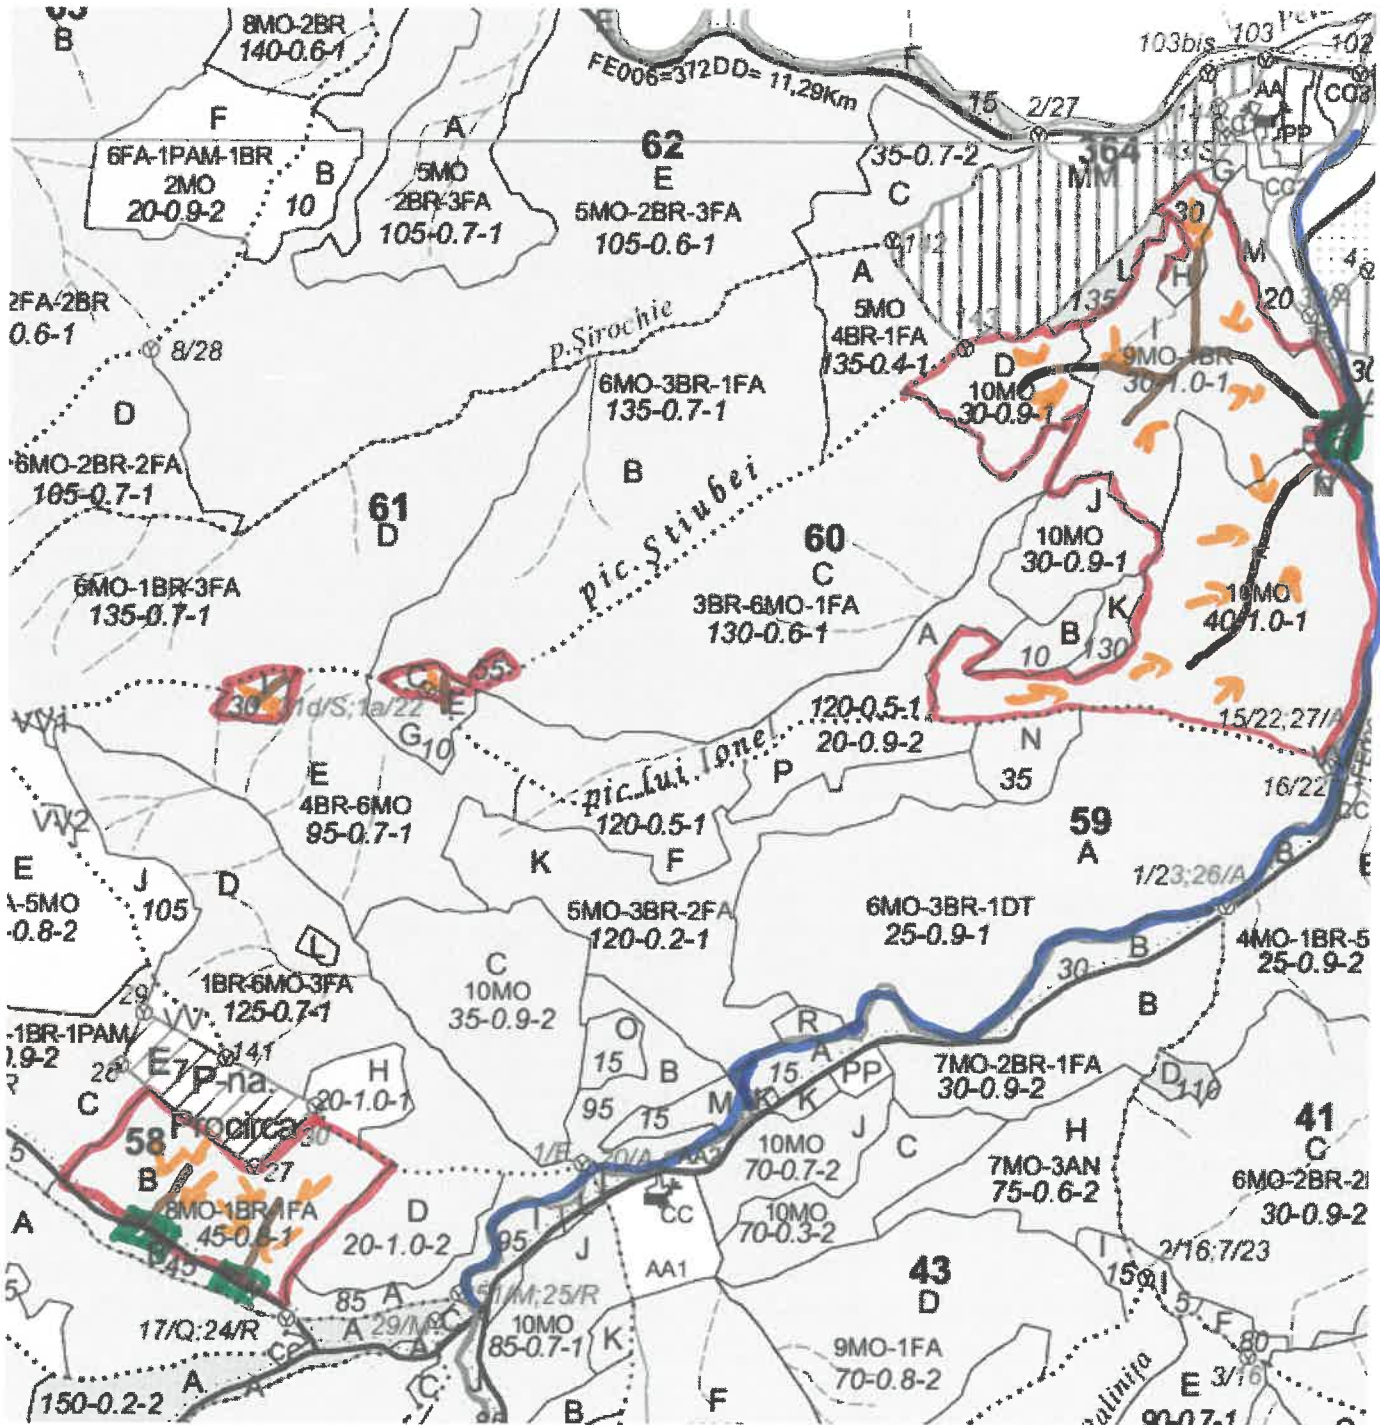

SCHIȚA PARCHETULUI

PARTIDA – 2200092800430 / 284  
Denumire parchet – DEMACUȘA

U.P. I DEMACUȘA  
u.a. 58B; 59I, P; 60D, F, H, I; 61C.

## LEGENDĂ

Drum autoforestier

Suprafața parchetului

Coordonate GPS parchet:

47.682 239  
25.463 577

Căi de colectare pt. adunat

47.694 385  
25.487 602

Căi de colectare pt. scos-apropiat

Platformă primară

Coordonate GPS platforma primară:

47.681 941  
25.461 204

Pârâu

47.681 208  
25.463 324

47.694 561  
25.490 780

ÎNTOCMIT,

Nume prenume, data