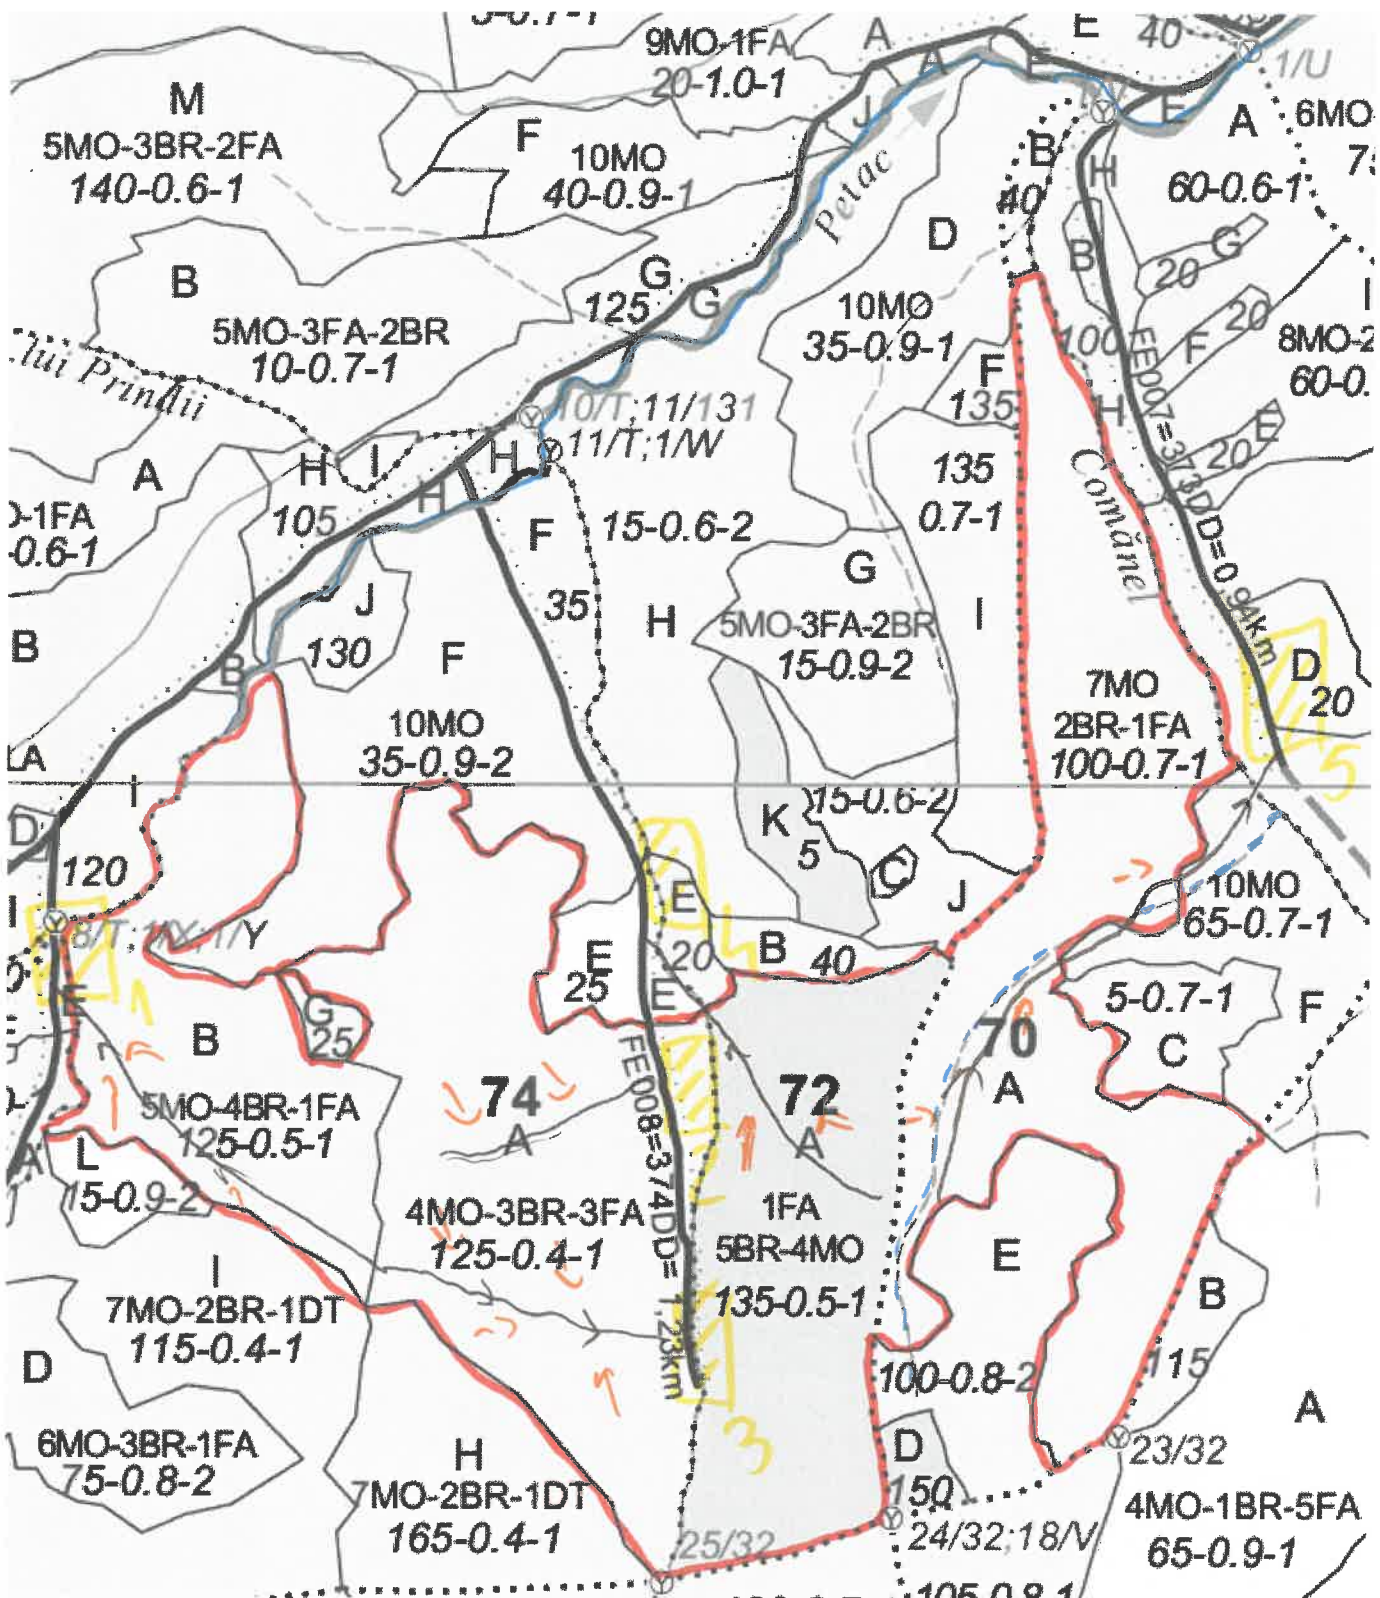

SCHIȚA PARCHETULUI

PARTIDA - 2200092800420 / 280  
Denumire parchet - TOMNATIC

U.P. I DEMACUȘA  
u.a. 70A; 72A; 74A, B.

## LEGENDĂ

Drum autoforestier

Suprafața parchetului

Coordonate GPS parchet:

47.694534°  
25.413516°

Căi de colectare pt. adunat

Căi de colectare pt. scos-apropiat

Platformă primară

Coordonate GPS platforma primară:

47.698007°  
25.402446°

Pârâu

2. 47.696352°  
25.412403°
3. 47.693314°  
25.412961°
4. 47.698544°  
25.412281°
5. 47.700409°  
25.422676°

ÎNTOCMIT,  
Nume prenume, data

ing. Jasinovschi Silviu  
21.06.2022