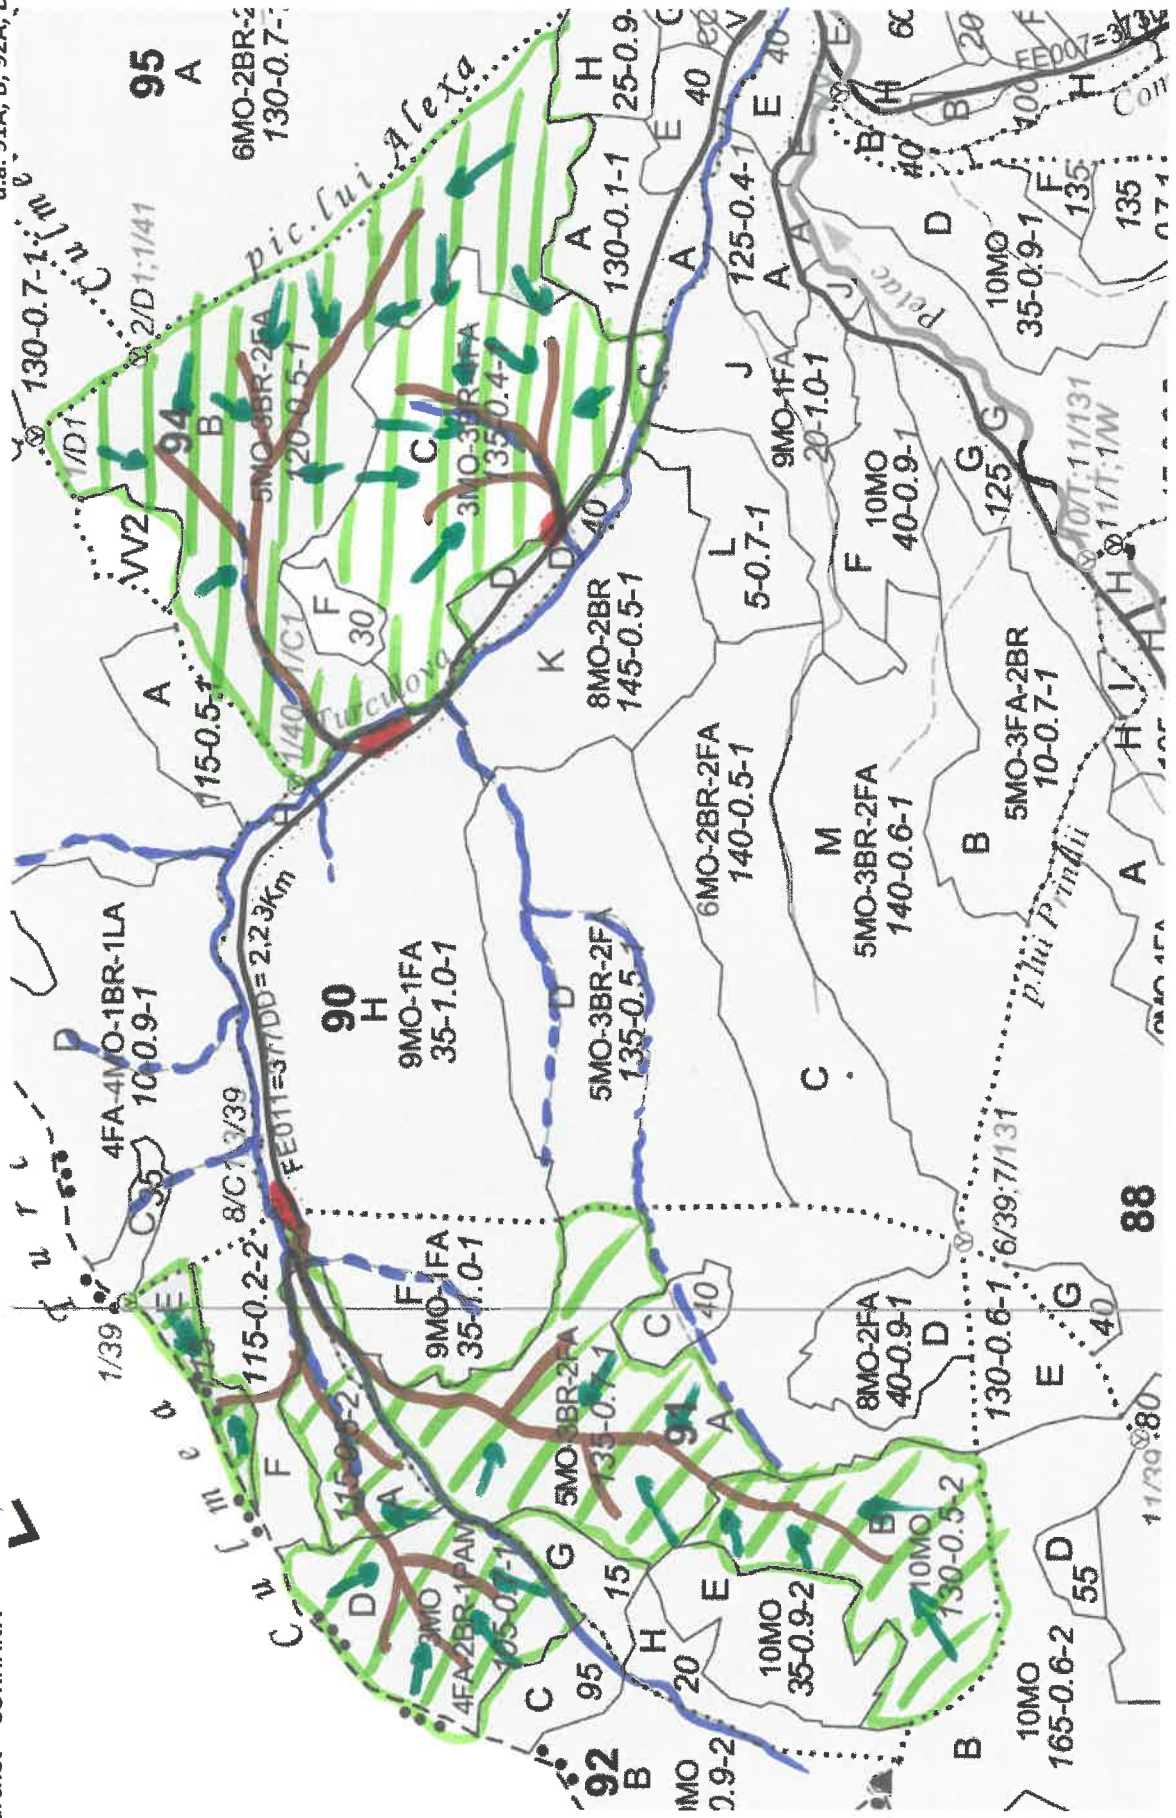

PARTIDA - 22.000.928.00400 / 278

Denumire parchet - CORHANA

SCHIȚA PARCHETULUI

U.P. I DEMACUȘA
u.a. 91A, B; 92A, D, E; 94B, C.

LEGENDĂ

- Drum autoforestier 
- Suprafața parchetului 
- Căi de colectare pt. adunat 
- Căi de colectare pt. scos-apropiat 
- Platformă primară 
- Pârâu 

Coordonate GPS parchet:

N - 47.74866°
E - 25.38279°
N - 47.74813°
E - 25.38891°
N - 47.74816°
E - 25.38007°
N - 47.74831°
E - 25.38456°

Coordonate GPS platforma primară:

N - 47.74802°
E - 25.38669°
N - 47.74825°
E - 25.40450°
N - 47.74174°
E - 25.41013°

ÎNTOCMIT,
Nume prenume, data

J. Iure COVREB
20.06.2022