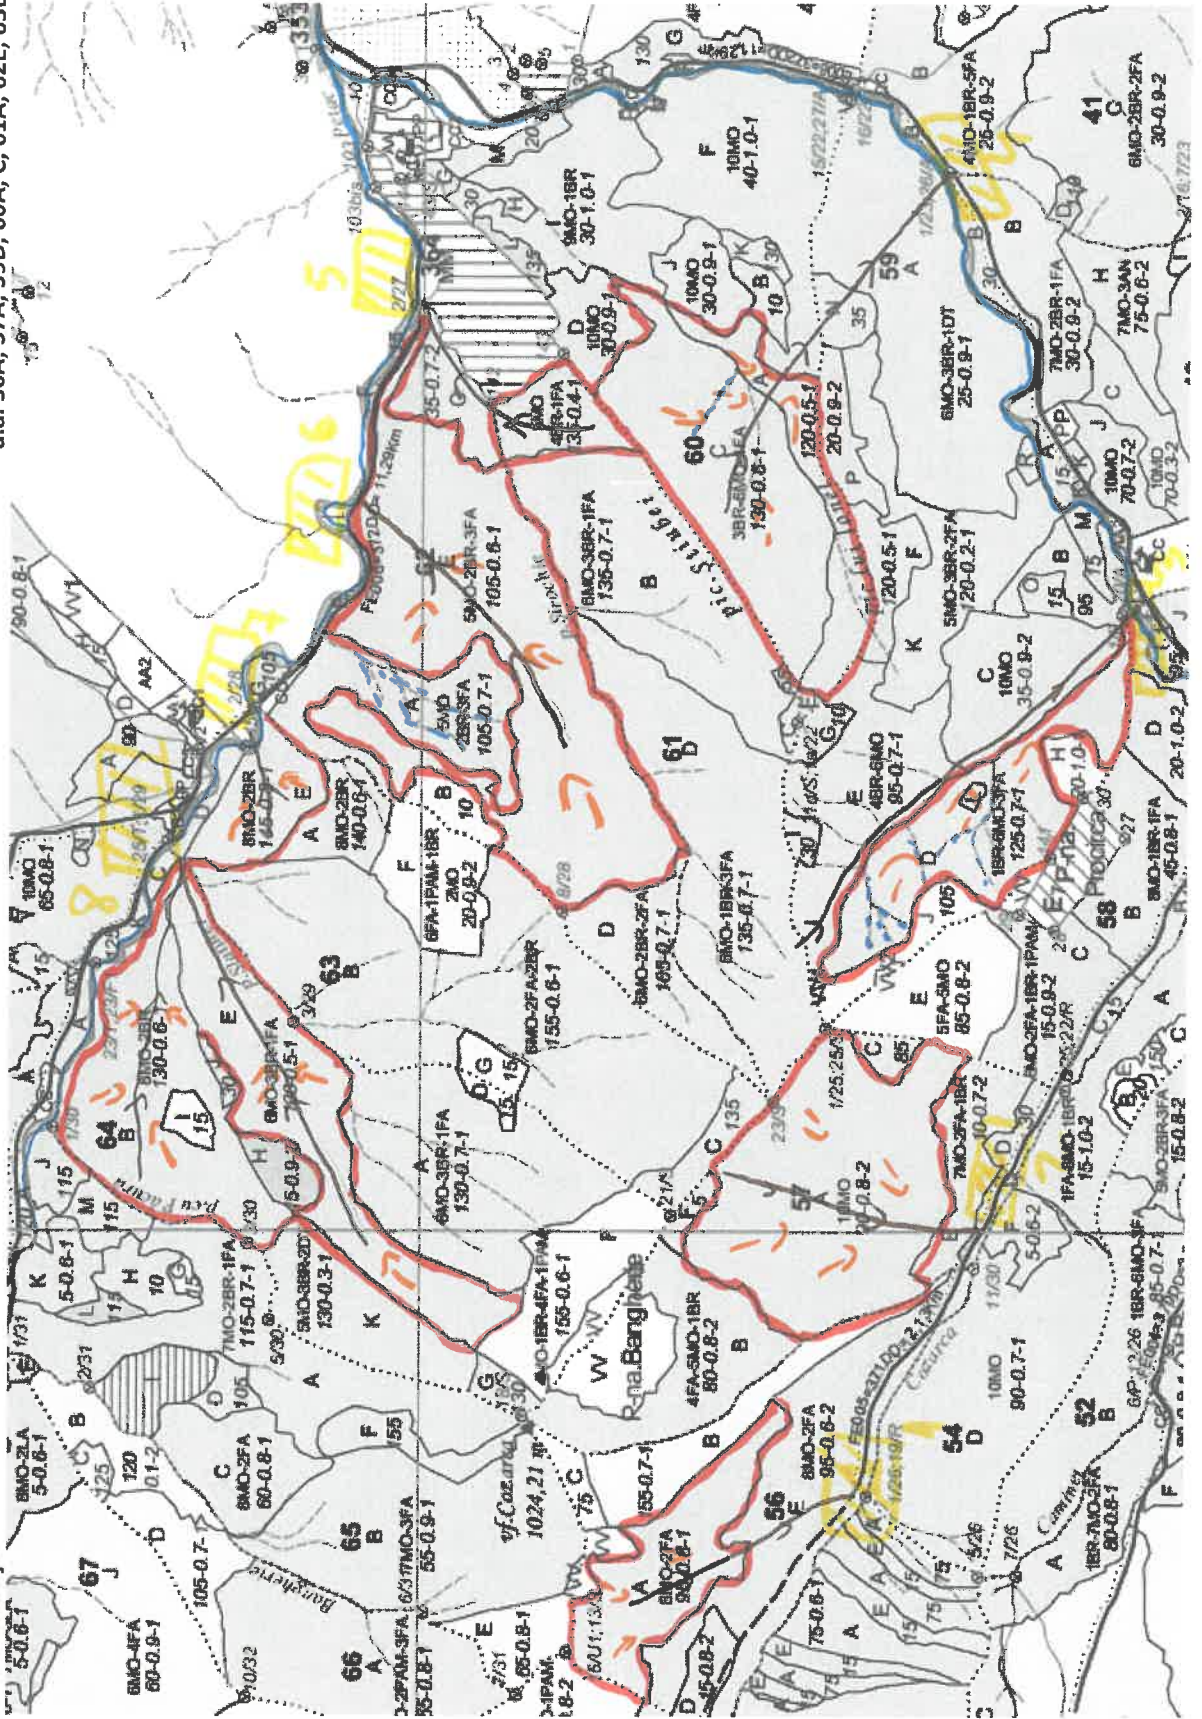

SCHIȚA PARCHETULUI

PARTIDA - 220092800370/276
Denumire parchet - DEMACUȘA

U.P. I DEMACUȘA

u.a. 56A; 57A; 59D; 60A, C; 61A; 62E; 63E; 64B, E.

LEGENDĂ

- Drum autoforestier 
- Suprafața parchetului 
- Căi de colectare pt. adunat 
- Căi de colectare pt. scos-apropiat 
- Platfornă primară 
- Pârâu 

47.695798'
25.467144'

Coordonate GPS parchet:

1. 47.689232'
25.441629'

2. 47.686694'
25.449233'

3. 47.682424'
25.472212'

4. 47.685752'
25.483508'

5. 47.699641'
25.483222°

6. 47.700620'
25.479724'

7. 47.705388'
25.465199'

8. 47.707508'
25.460225'

Coordonate GPS platforma primară:

ÎNTOCMIT,
Nume, prenume, data
ing. *Georgina Silvia*
16.06.2022 