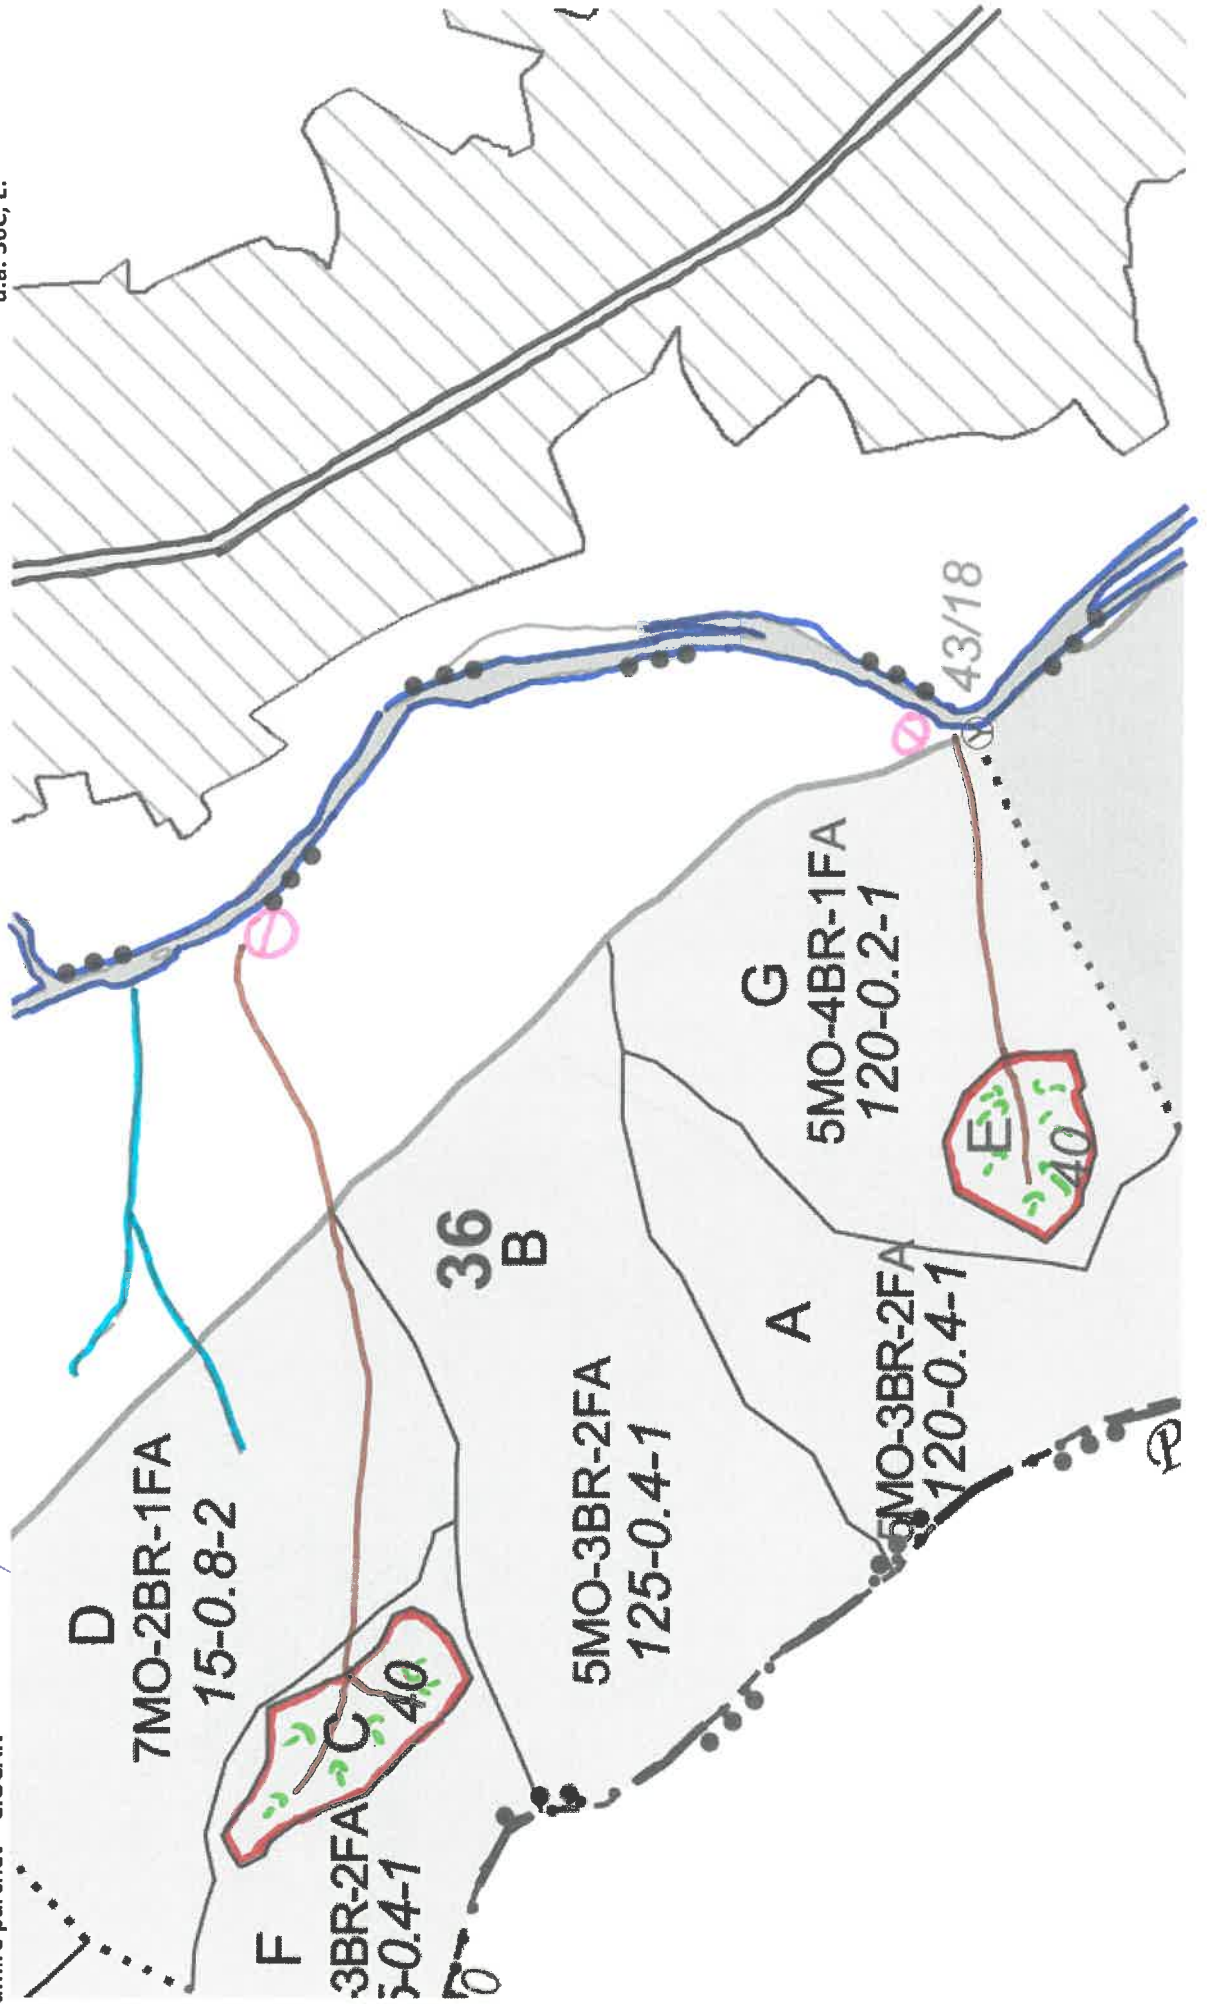

SCHIȚA PARCHETULUI

PARTIDA - 2200092800340/273
Denumire parchet - CIOCAN

U.P. I DEMACUȘA
u.a. 36C, E.

LEGENDĂ

Drum autoforestier

Suprafața parchetului

Coordonate GPS parchet:
47.683618°
25.524947°

Căi de colectare pt. adunat

Căi de colectare pt. scos-apropiat

Platformă primară

Coordonate GPS platforma primară:
47.679666°
25.536524°
47.685636°
25.533709°

Pârâu - permanent

- nepermanent

ÎNTOCMIT,
Nume prenume, data
Alexandru – Dorian CRĂCIUNĂȘ
14.06.2022