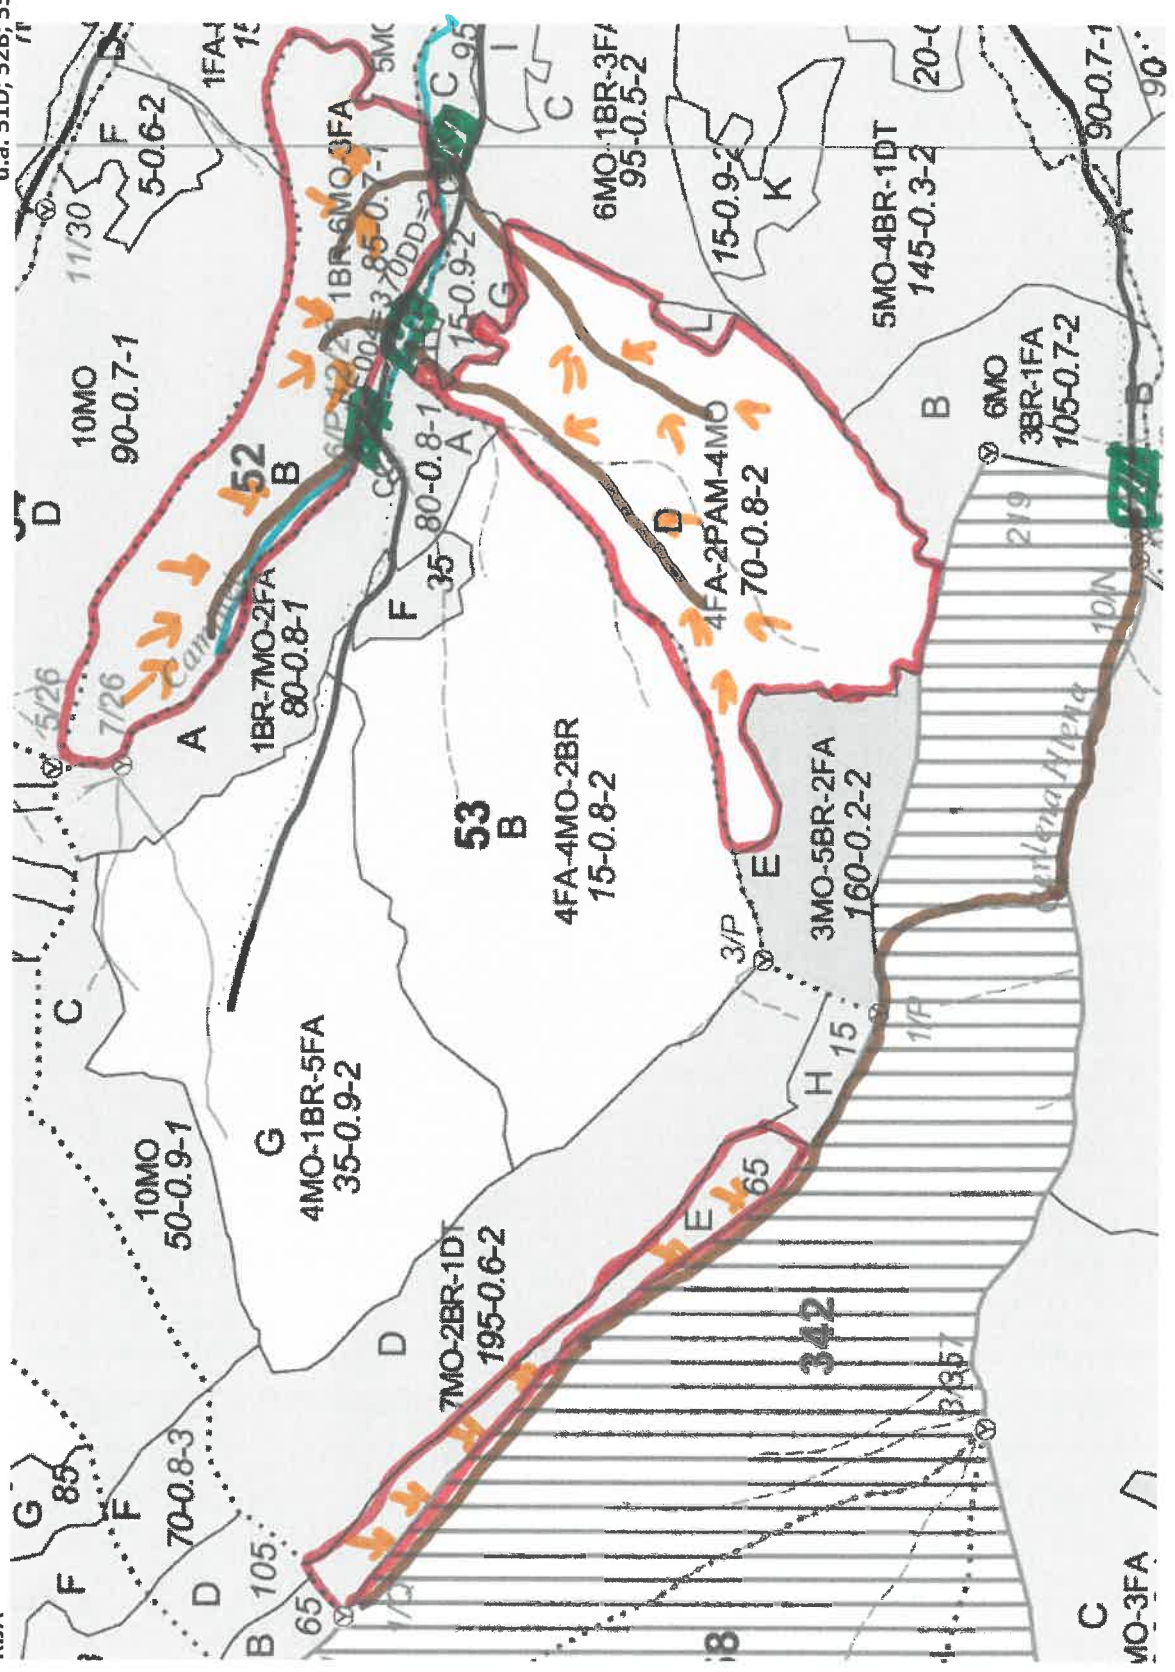

SCHIȚA PARCHETULUI

U.P. I DEMACUȘA
u.a. 51D; 52B; 53E.

PARTIDA - 2200092800310 / 270
Denumire parchet - RIJA

LEGENDĂ

Drum autoforestier 

Suprafața parchetului  Coordonate GPS parchet:
N 47. 683 586
E 25. 444 338

Căi de colectare pt. adunat 

Căi de colectare pt. scos-apropiat 

Platfornă primară 

Pârâu 

Coordonate GPS platforma primară:

N 47. 682 175
E 25. 444 753
N 47. 681 128
E 25. 449 112
N 47. 681 051
E 25. 449 626
N 47. 672 140
E 25. 442 673