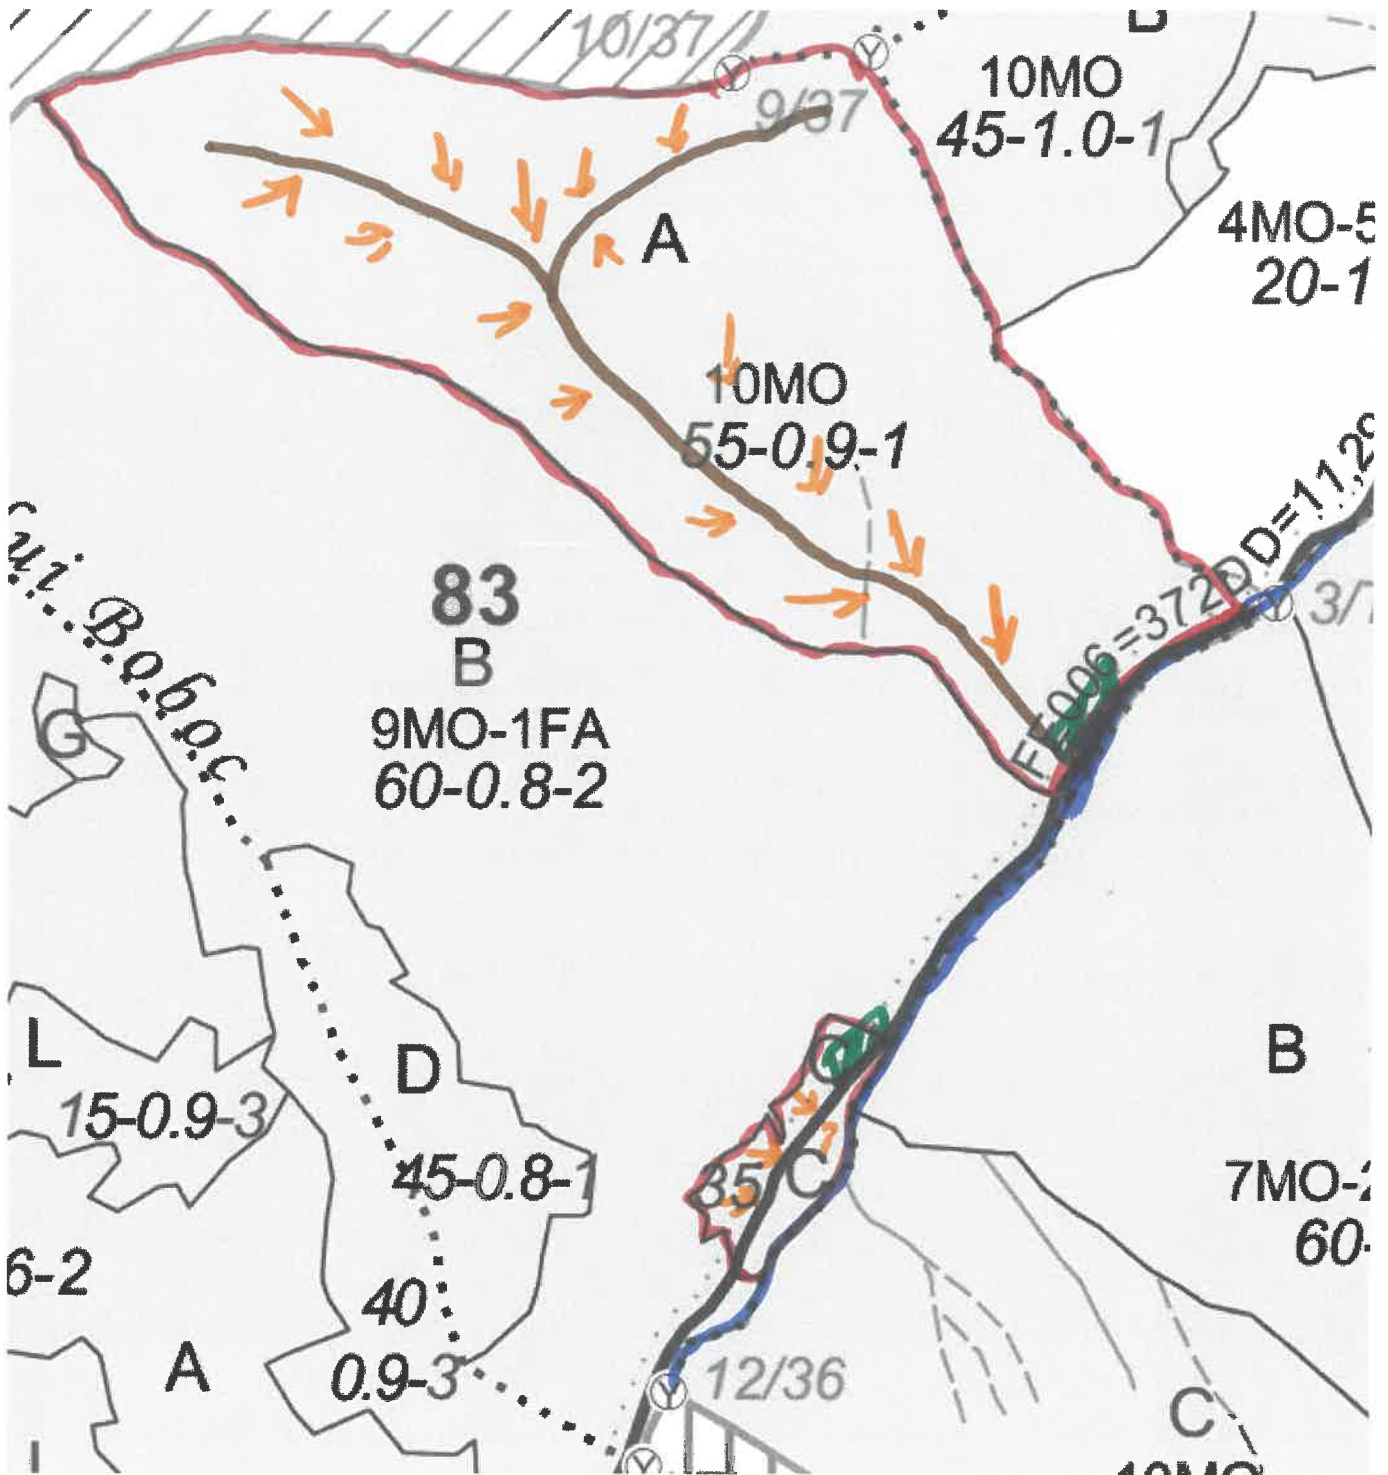

SCHIȚA PARCHETULUI

PARTIDA - 22 000 928 00 290 / 208
Denumire parchet - CORHANA

U.P. I DEMACUȘA
u.a. 83A, C; 90I.

01 / 1 / 2 / 3 / 4 / 5 / 6 / 7 / 8 / 9

0-0.7-1

LEGENDĂ

Drum autoforestier

Suprafața parchetului

Coordonate GPS parchet:

N. 57.690792
E. 25.378082

Căi de colectare pt. adunat

Căi de colectare pt. scos-apropiat

Platformă primară

Coordonate GPS platforma primară:

N 57.686101
E 25.378635

Pârâu

N 57.688049
E 25.378758

N 57.702967
E 25.407779

ÎNTOCMIT,
Nume prenume, data

ING. STRĂJERIU NICOLAE
08.06.2022