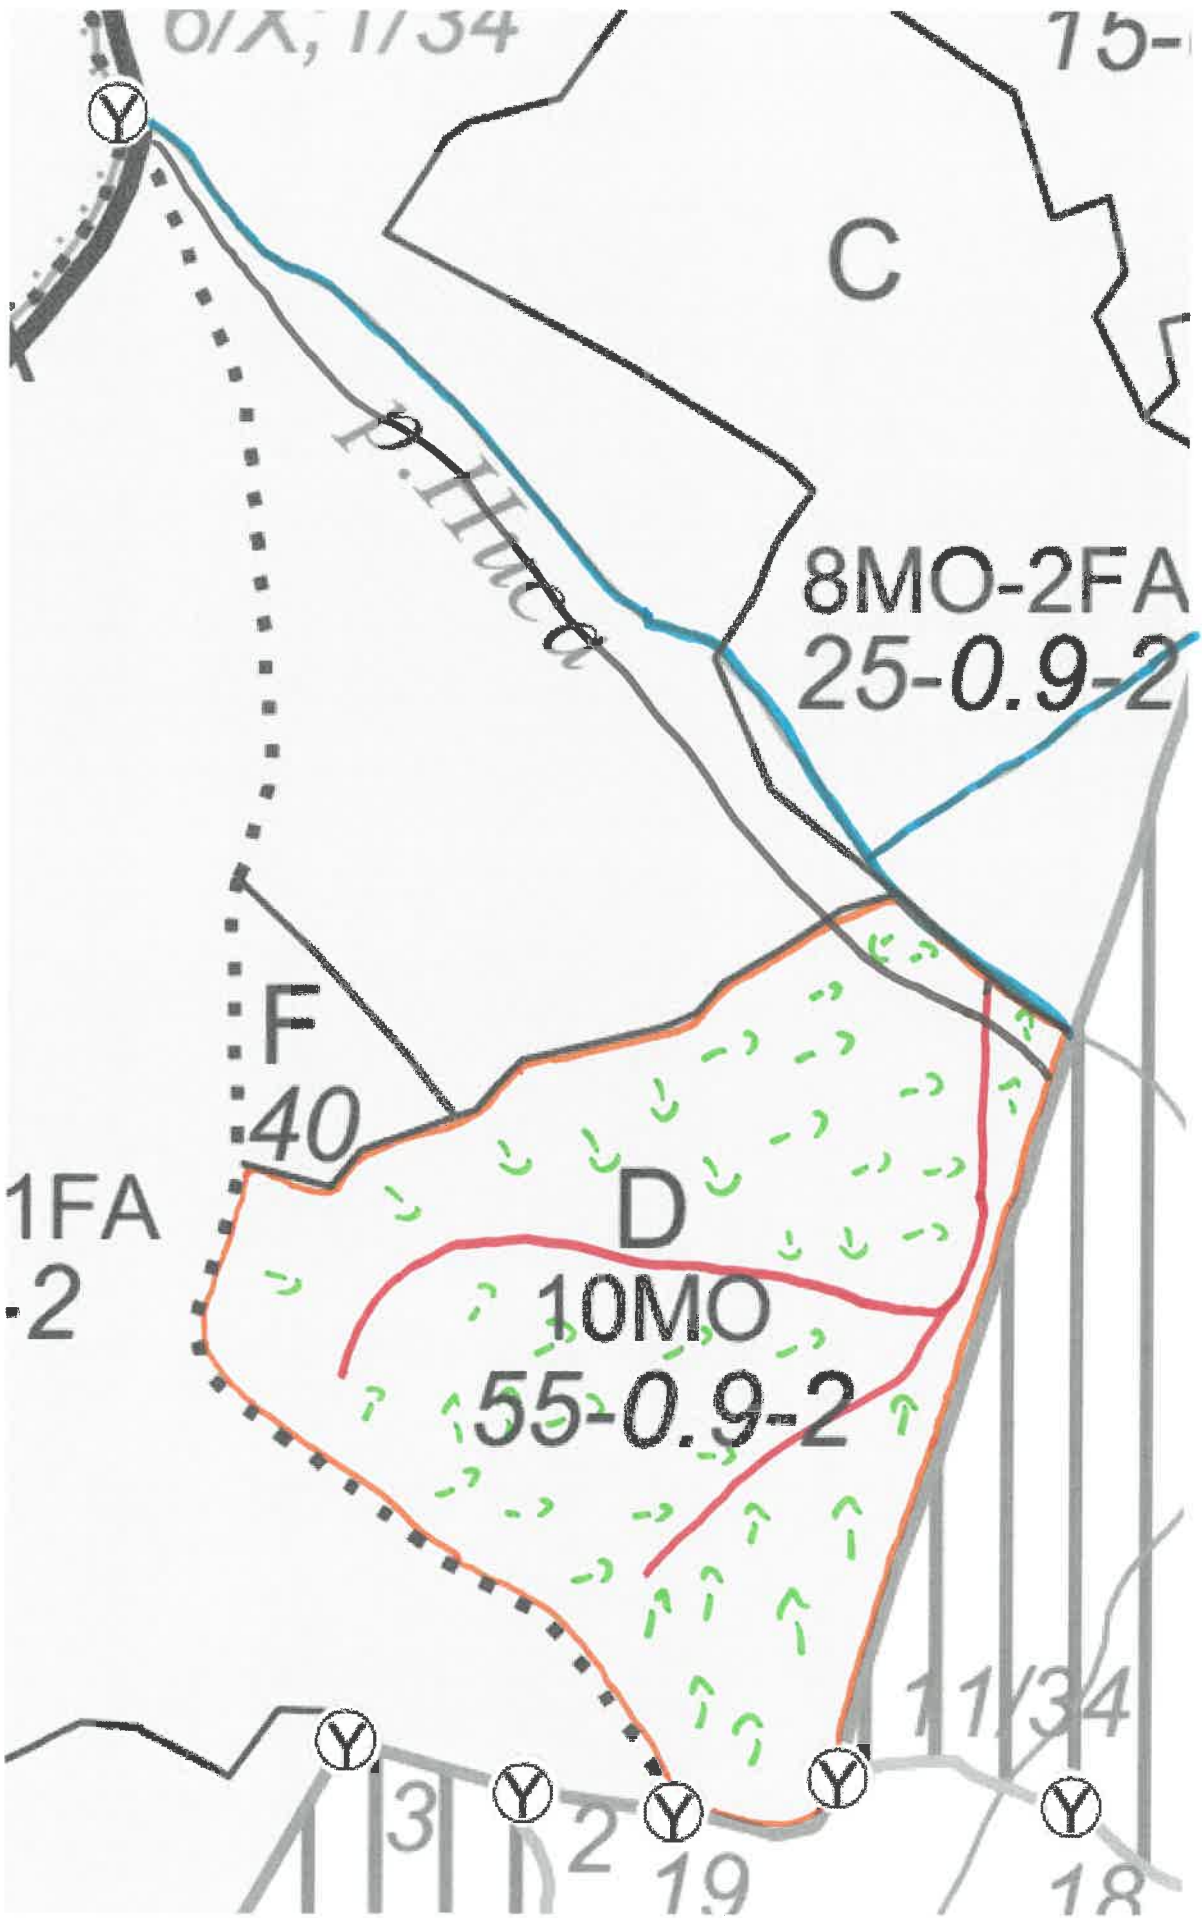

PARTIDA - 2200092800280/267
Denumire parchet - TOMNATIC

SCHIȚA PARCHETULUI

U.P. I DEMACUȘA
u.a. 76D%

LEGENDĂ

Drum autoforestier

Suprafața parchetului

Coordonate GPS parchet:
47.677240°
25.402514°

Căi de colectare pt. adunat

Căi de colectare pt. scos-apropiat

Platformă primară

Coordonate GPS platforma primară:
47.683256°
25.398596°

Pârâu - permanent

- nepermanent

Drum realizat

ÎNTOCMIT,
Nume, prenume, data
Alexandru - Dorian CRĂCIUNĂȘ
06.06.2022