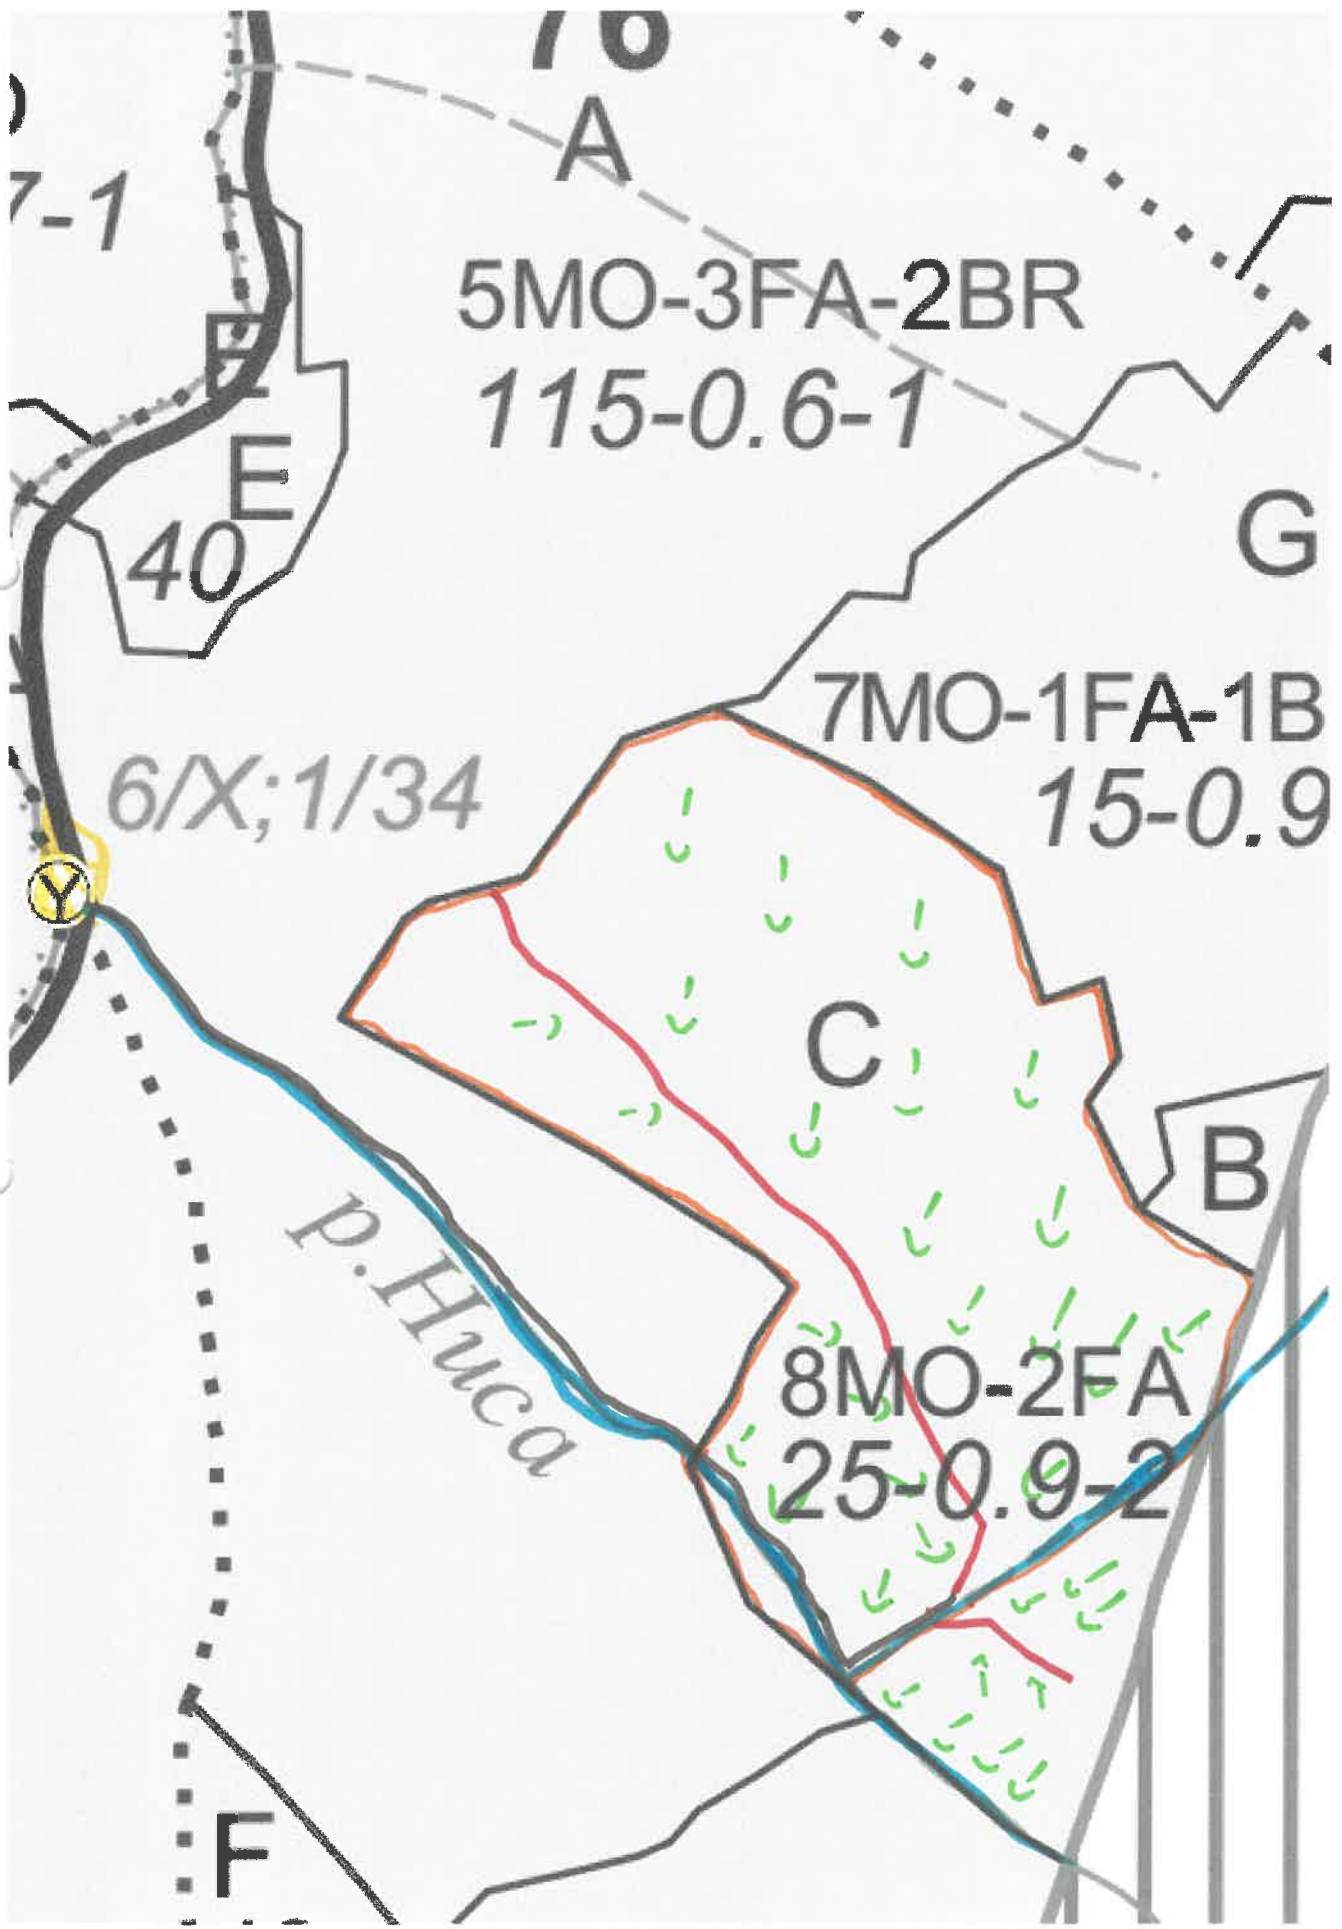

PARTIDA - 2200092800270/266
Denumire parchet - TOMNATIC

SCHIȚA PARCHETULUI

U.P. I DEMACUȘA
u.a. 76C%

LEGENDĂ

Drum autoforestier

Suprafața parchetului

Coordonate GPS parchet:
47.681382°
25.404334°

Căi de colectare pt. adunat

Căi de colectare pt. scos-apropiat

Platformă primară

Coordonate GPS platforma primară:
47.683568°
25.398332°

Pârâu - permanent

- nepermanent

Drum realizat

ÎNTOCMIT,
Nume și prenume, data
Alexandru – Dorian CRĂCIUNĂȘ
06.06.2022