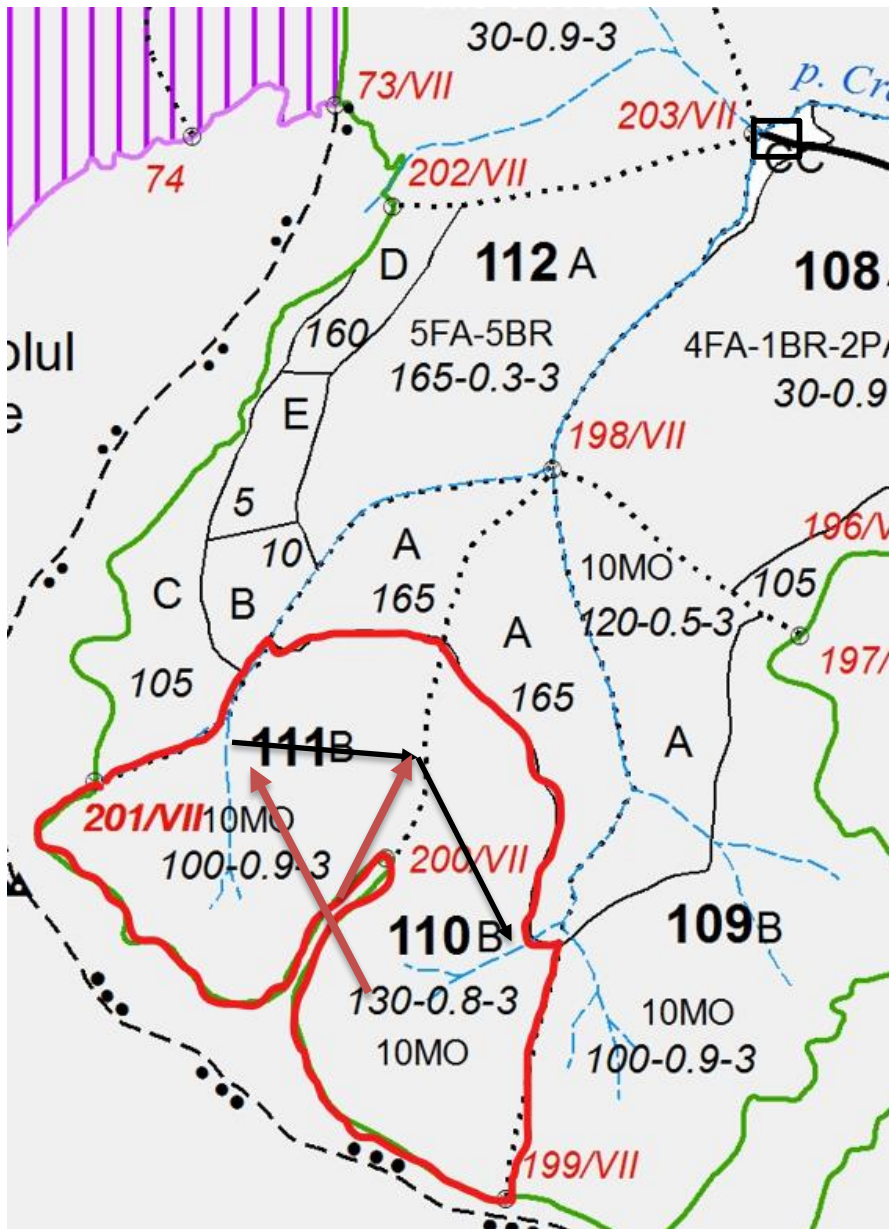

*Schița parchetului 167*

Legendă:

-  Limită parchet 117 si 142
-  Drum existent
-  Limita parchet 167
-  Platforma primară