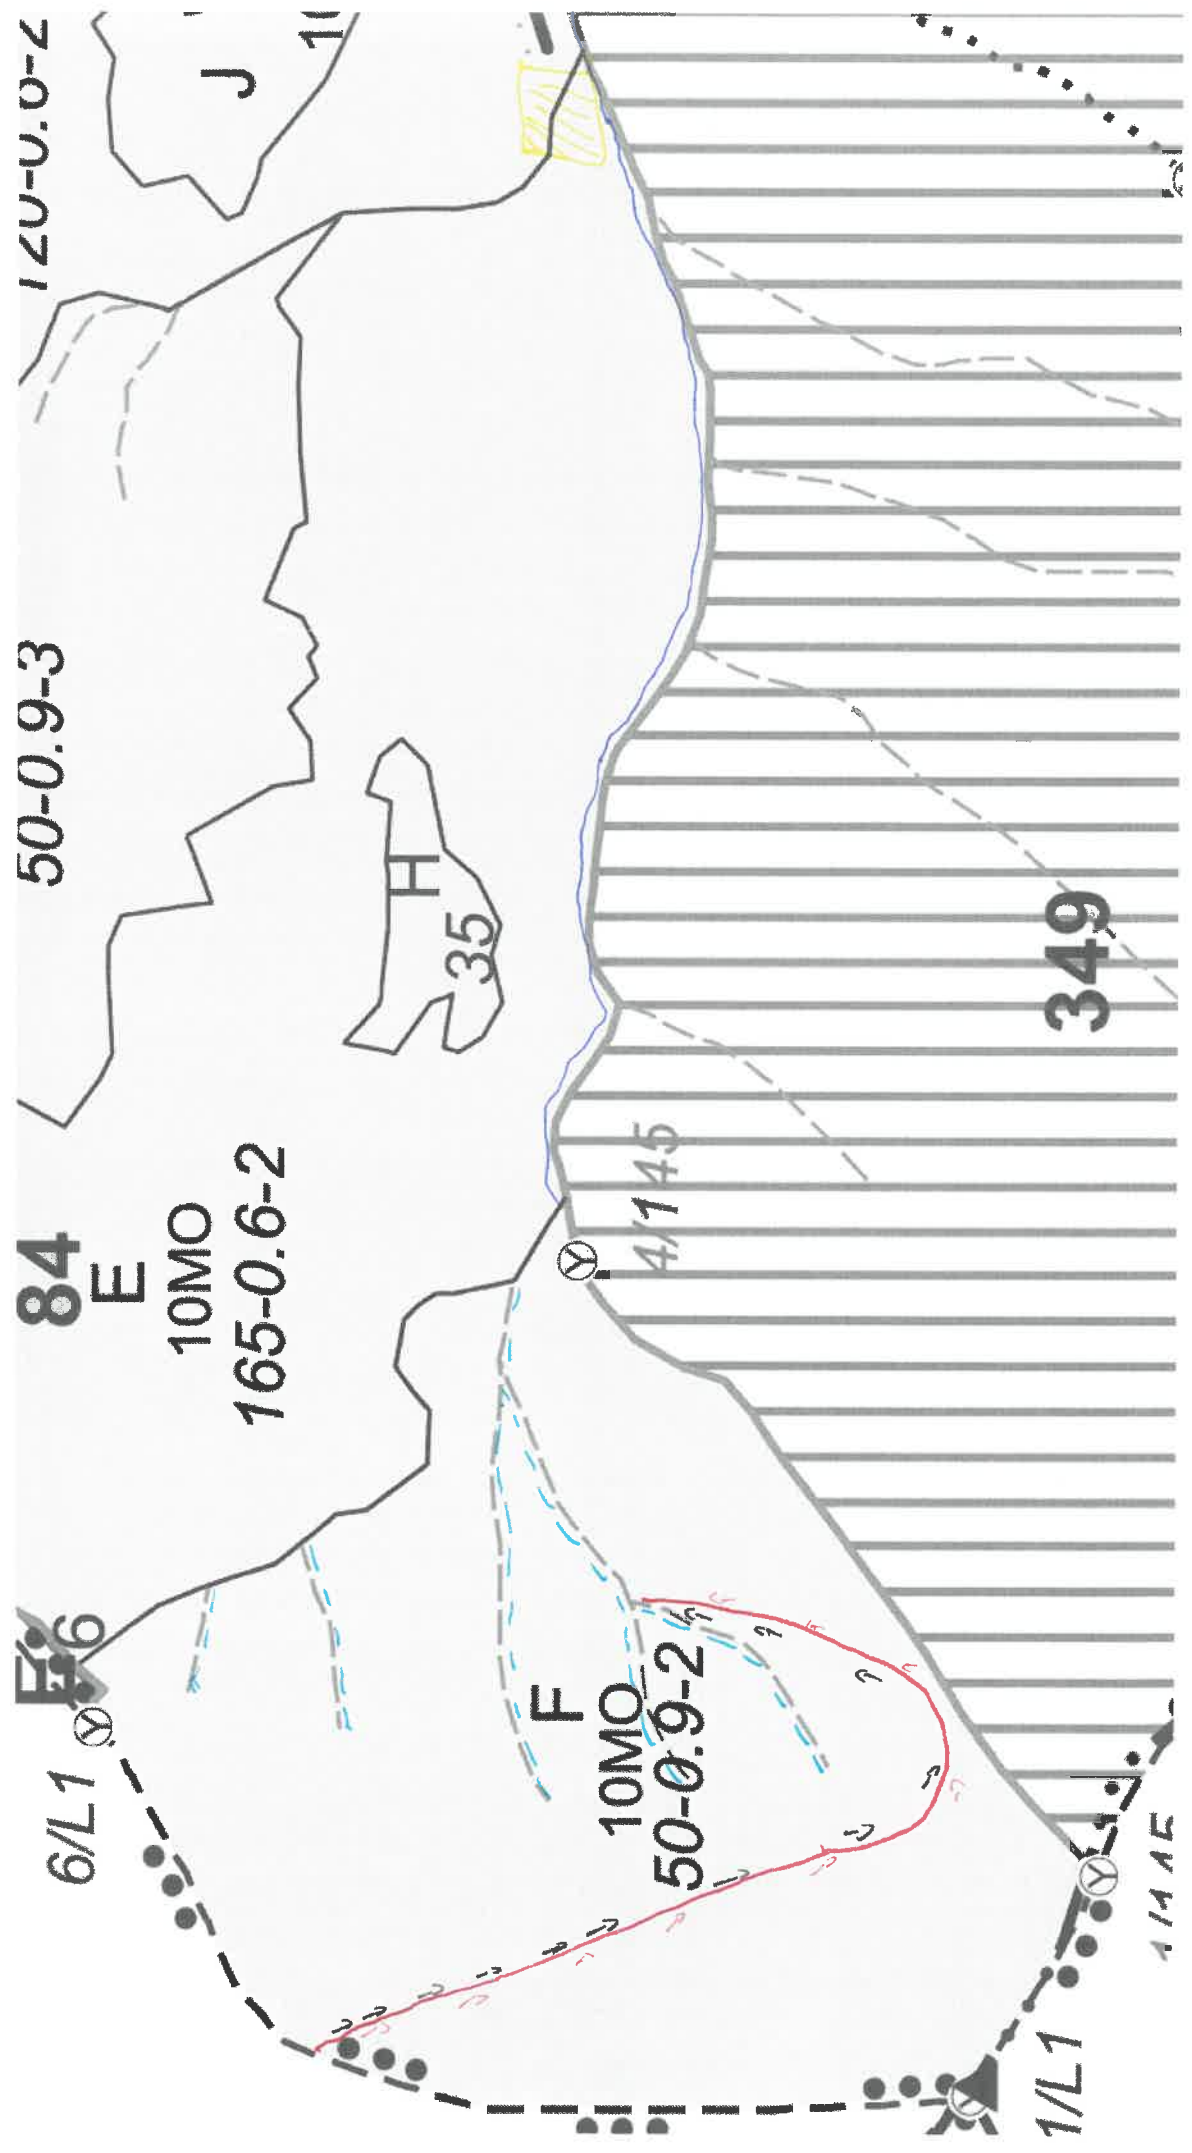

PARTIDA - 22.000.928.00250 / 264  
Denumire parchet - CORHANA

SCHIȚA PARCHETULUI

U.P. I DEMACUȘA  
u.a. 84F

## LEGENDĂ

Drum autoforestier 

Suprafața parchetului 

Căi de colectare pt. adunat 

Căi de colectare pt. scos-apropiat 

Platformă primară 

Pârâu 

Coordonate GPS parchet:  
 $47.679732^{\circ}$   
 $25.348524^{\circ}$

Coordonate GPS platforma primară:  
 $47.680360^{\circ}$   
 $25.368013^{\circ}$

ÎNTOCMIT,  
Nume prenume, data  
  
 $17.05.2022$