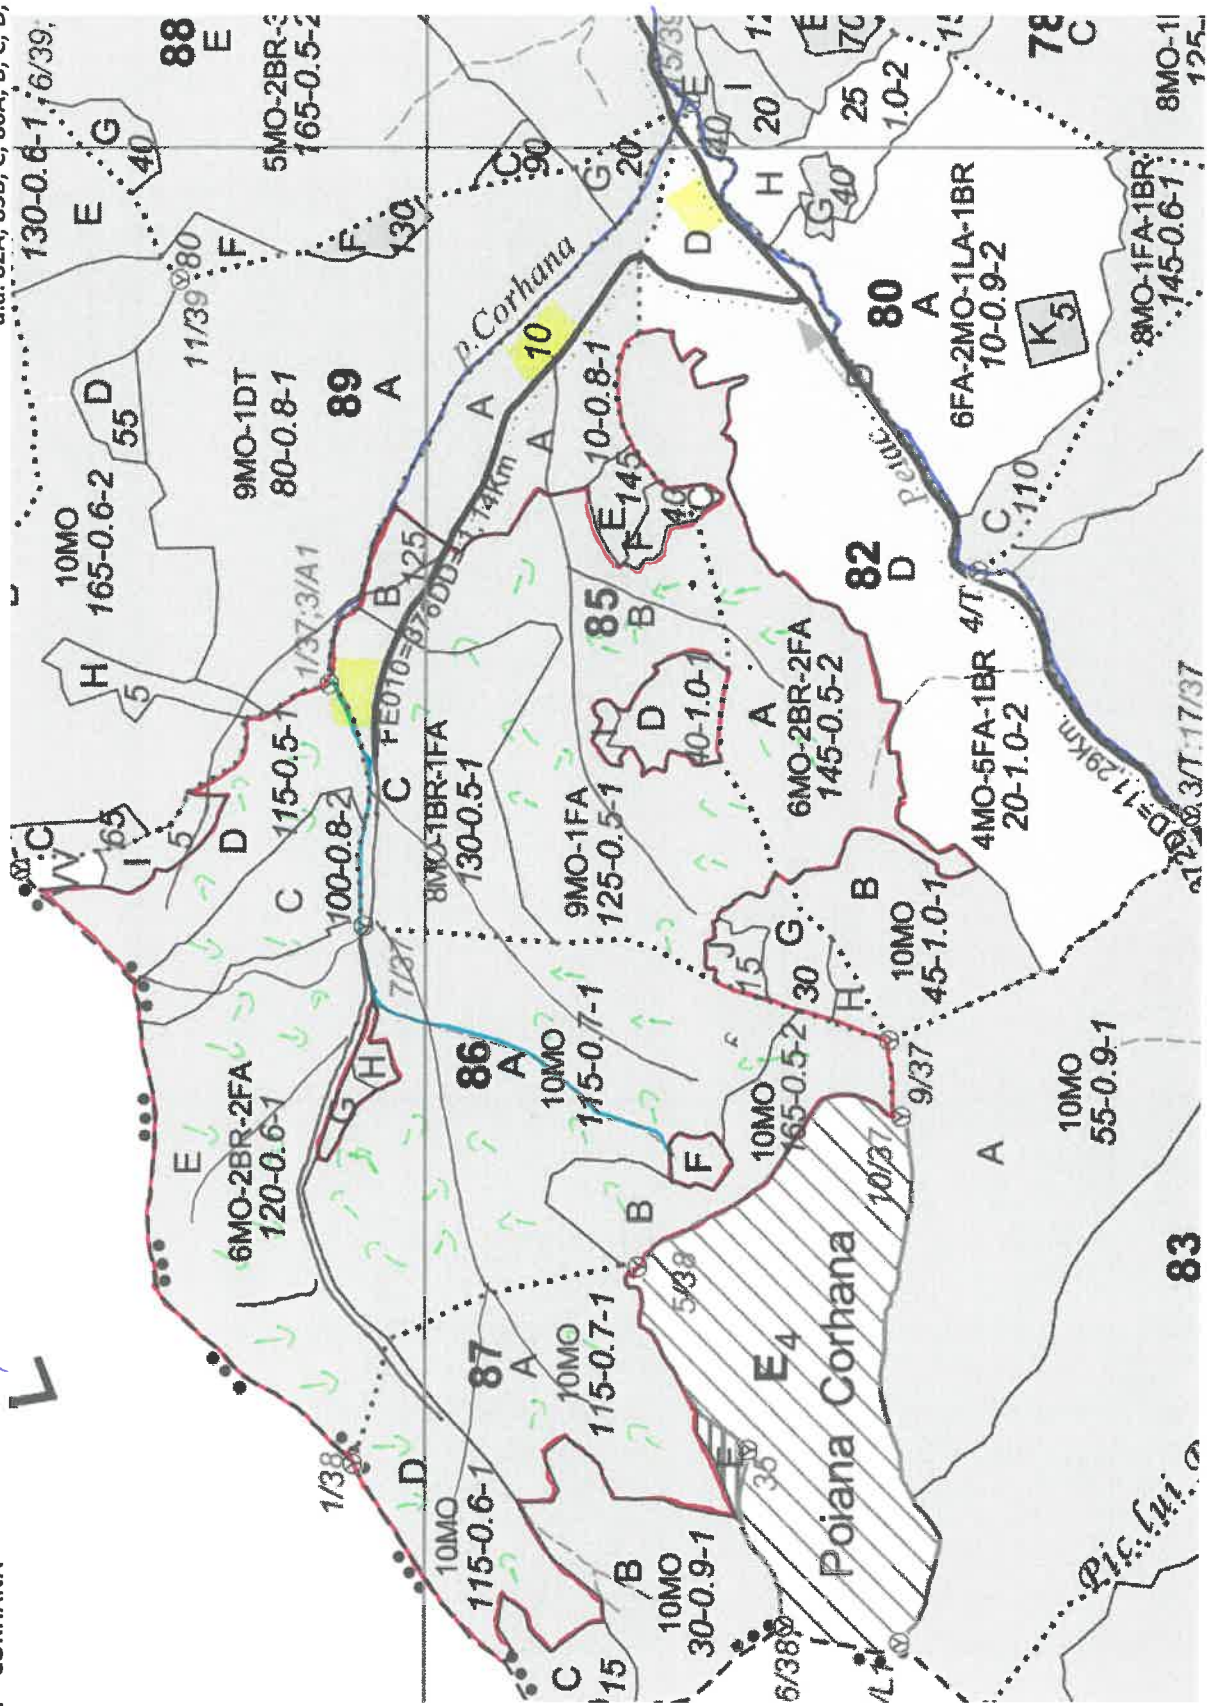

SCHIȚA PARȘETULUI

PARTIDA - 22000 928 00 180 / 261
Denumire parșet - CORHANA

U.P. I DEMACUȘA
u.a. 82A, 85B, C, 86A, B, C, D, E, 87A, D

LEGENDĂ

Drum autoforestier

Suprafața parchetului

Coordonate GPS parchet:

47.700607°

25.373075°

Căi de colectare pt. adunat

Căi de colectare pt. scos-apropiat

Platformă primară

Coordonate GPS platforma primară:

47.700508°

25.383347°

47.698754°

25.388837°

47.696021°

25.394090°

Pârâu - permanent

- nepermanent

ÎNTOCMIT,
Nume prenume, data
Alexandru – Dorin CRĂCIUNĂȘ
14.04.2022