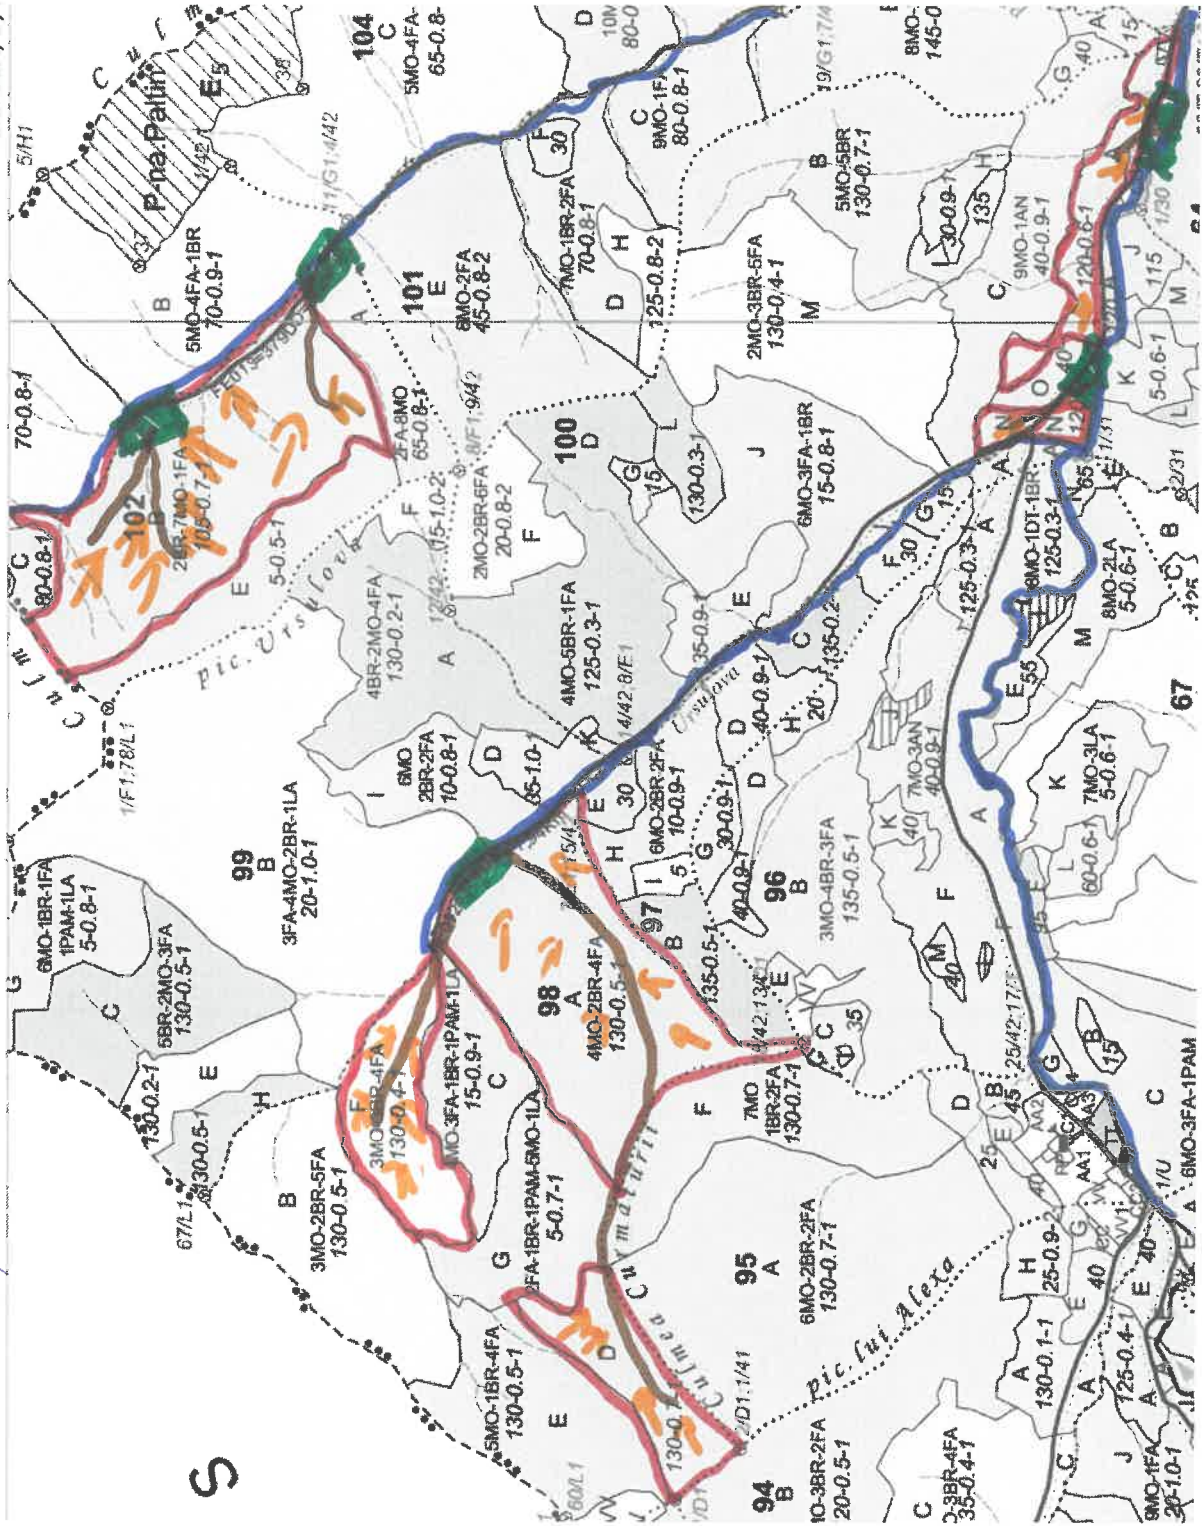

PARTIDA - 22000928 00 170 / 260

Denumire parchet - PETAC

SCHIȚA PARCHETULUI

U.P. IDEMACUȘA
u.a. 98A, D, F, 100A, N, 102B

LEGENDĂ

Drum autoforestier 

Suprafața parchetului 

Căi de colectare pt. adunat 

Căi de colectare pt. scos-apropiat 

Platformă primară 

Pârâu 

Coordonate GPS parchet: N 47. 720681
E 25. 429760

Coordonate GPS platforma primară:
N 47. 723891
E 25. 430944
N 47. 740575
E 25. 447647
N 47. 708439
E 25. 455580
N 47. 729655
E 25. 448313

ÎNTOCMIT,
Nume prenume, data
ING. STRĂTERU NICOLAE
11.04.2022 

N 47. 726586
E 25. 452020