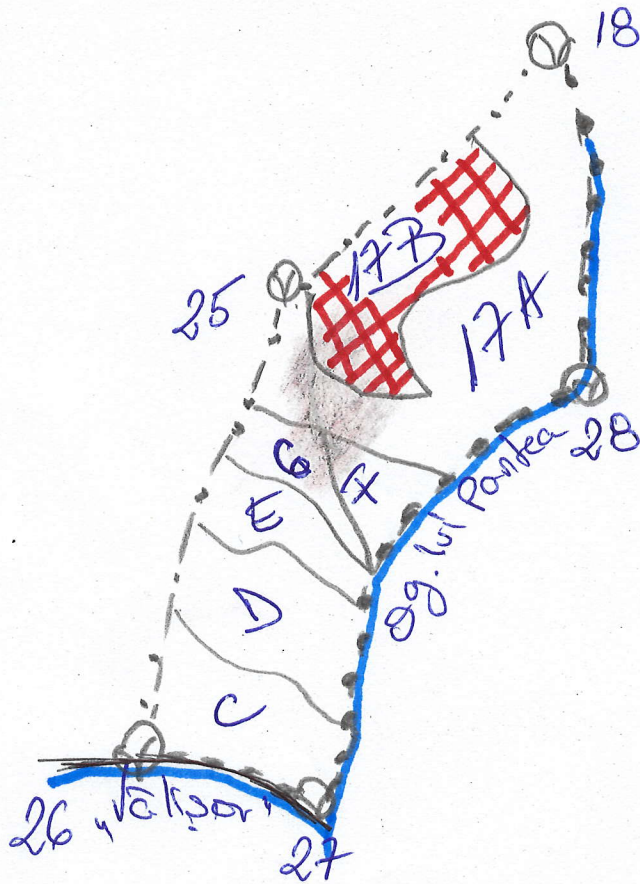

SCHITA PARCHETULUI

Unitatea de productie : II "VALISOR"
Unitatea amenajistica : 17B
Partida : nr.
Natura produselor : PRINCIPALE
Felul taierii : PROGRESIVE II
Tehnologia de exploatare :

Legenda :

- ⊙ borne
- culme
- - - limita parcelară
- limita subparcelară
- DAF "VALISOR"
- pârâu
- ▤ parchet