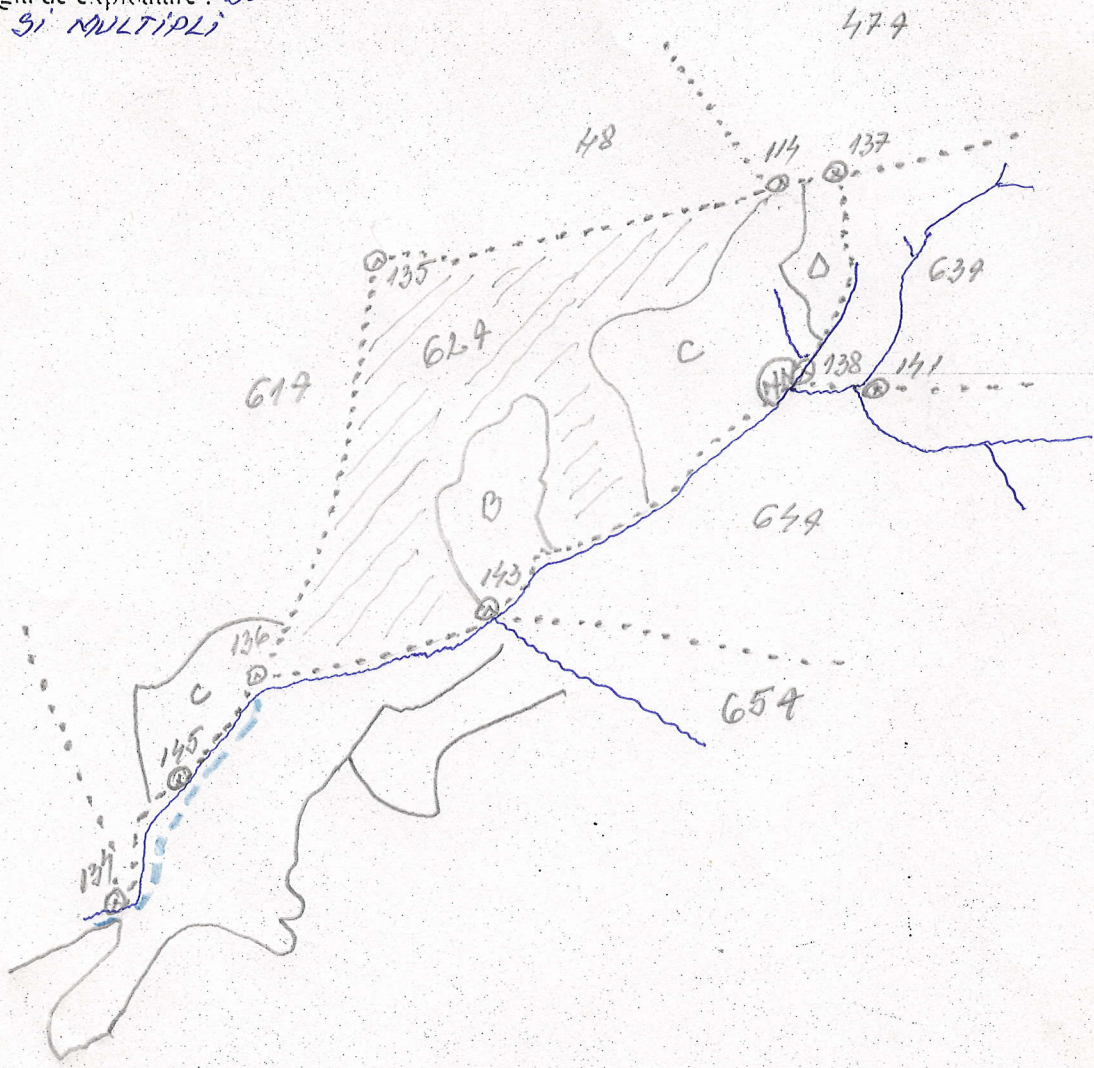

### SCHIȚA PARCHETULUI

Unitatea de producție : VII-VIRCIOROVA  
Unitatea amenajistică : 624  
Partida :  
Natura produselor :  
Felul tăierii : CONSERVARE  
Tehnologia de exploatare : SORTIMENTE  
SI MULTIPLI

Legenda:

- Denumire parcelară
- Limită u.a.
- Limită subparcelă
- Parchet
- OAF
- Apă
- Drum tractor existent

Vizat  
Sef district:  
Aprobat  
Sef ocol silvic