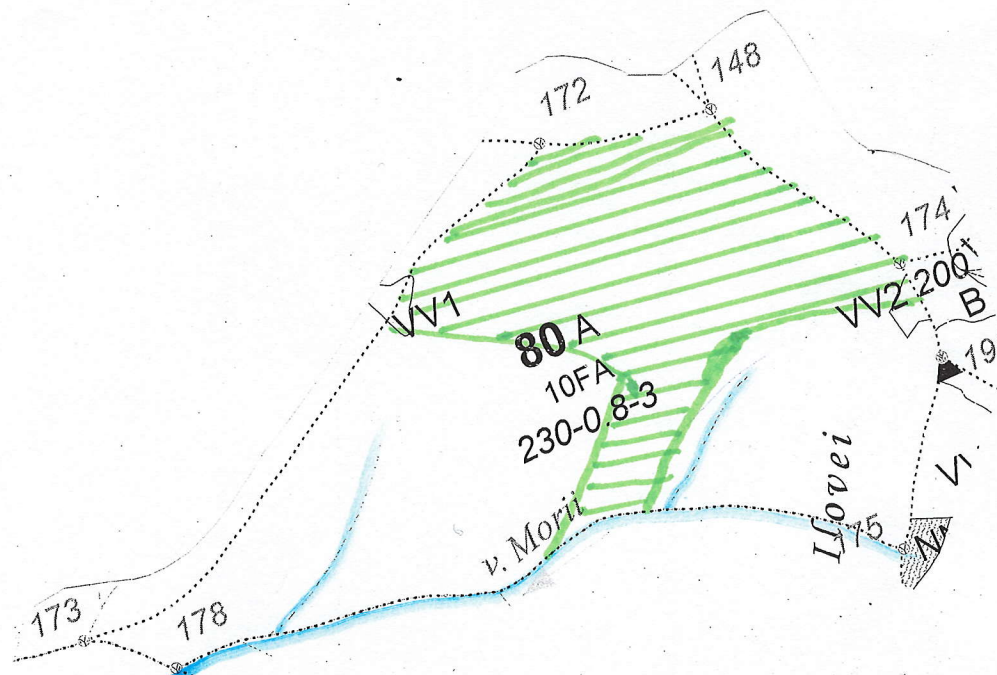

SCHIȚA PARCHETULUI

Unitatea de producție : VII - Vărețorova
Unitatea amenajistică : 80A
Partida : 620
Natura produselor : Principale
Felul tăierii : Progresivă
Tehnologia de exploatare : Sortimentele și multiple

Legenda:

-  Pârâu
-  Pornă amenajistică
-  Limita de uae
-  Parchet

Vizat
Sef district
Aprobat
Sef ocol silvic