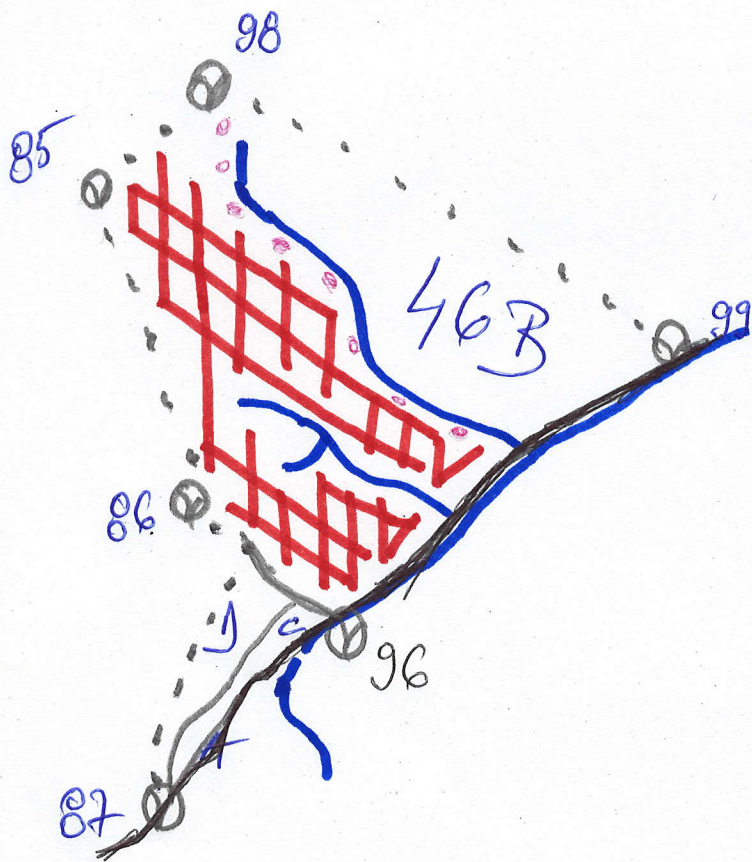

SCHITA PARCHETULUI

Unitatea de productie : I, TINCOVA
Unitatea amenajistica : 46B
Partida : nr.
Natura produselor : PRINCIPALE
Felul taierii : TRG. II
Tehnologia de exploatare :

berna

Legenda :

DAF

parau

parchet

delimitare parchet - pătrat CS-18-01.

Vizat
Sef district :
Aprobat
Sef ocol silvic

SCHITA PARCHETULUI

Unitatea de productie : I, TINCOVA
Unitatea amenajistica : 46B
Partida : nr.
Natura produselor : PRINCIPALE
Felul taierii : TRG. II
Tehnologia de exploatare :

⊙ borna

Legenda :

— DAF

— parau

▧ parchet

••••• delimitare parchet - pătrat CS-18-01.

Vizat
Sef district :
Aprobat
Sef ocol silvic