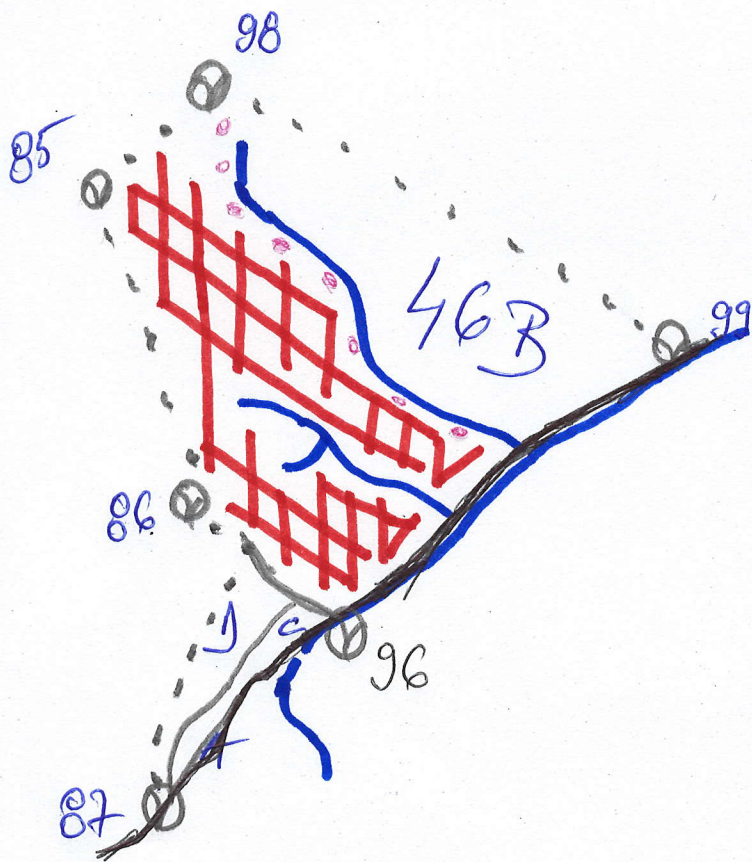

SCHITA PARCHETULUI

Unitatea de productie : I, TINCOVA
Unitatea amenajistica : 46B
Partida : nr.
Natura produselor : PRINCIPALE
Felul taierii : TRG. II
Tehnologia de exploatare :

berna

Legenda :

DAF

parau

parchet

delimitare parchet - pătrat CS-18-01.

Vizat
Sef district :
Aprobat
Sef ocol silvic

SCHITA PARCHETULUI

Unitatea de productie : I, TINCOVA
Unitatea amenajistica : 46B
Partida : nr.
Natura produselor : PRINCIPALE
Felul taierii : TRG. II
Tehnologia de exploatare :

⊙ borna

Legenda :

— DAF

— parau

▧ parchet

••••• delimitare parchet - pătrat CS-18-01.

Vizat
Sef district :
Aprobat
Sef ocol silvic