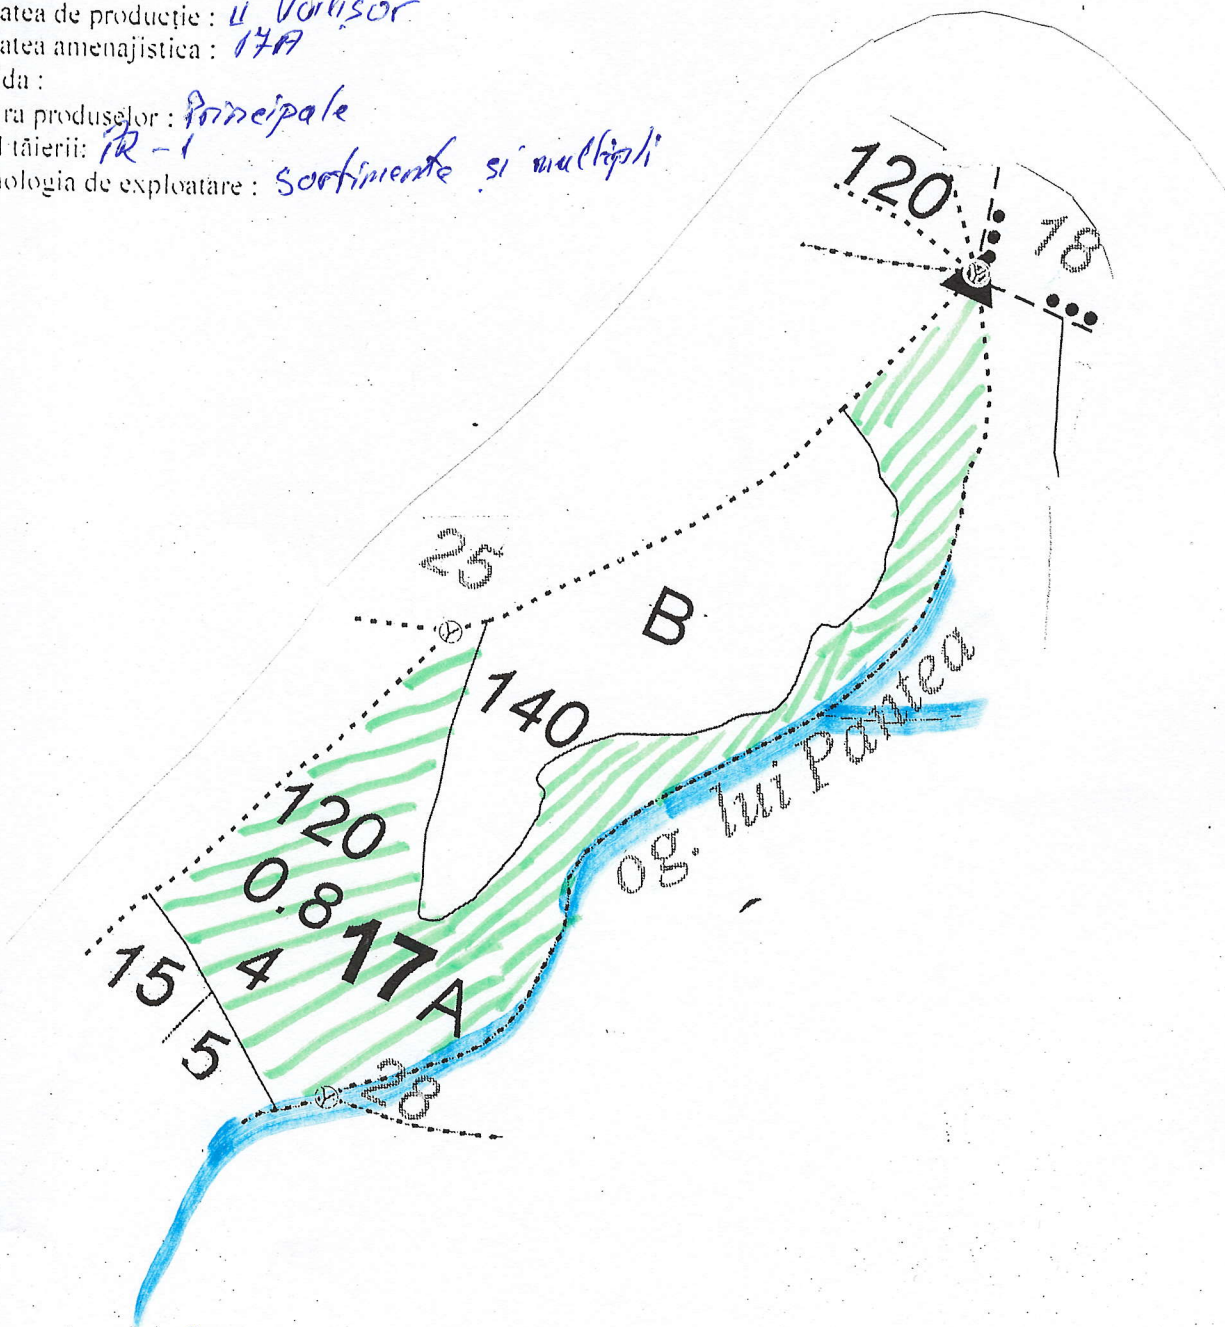

SCHIȚA PARCHETULUI

Unitatea de producție : *Ți Vălișor*
Unitatea amenajistică : *17A*
Partida :
Natura produselor : *Principale*
Felul tăierii : *IR - I*
Tehnologia de exploatare : *sortimente și multiple*

- Legenda:
-  Pârâu
 -  Limită de u.c.
 -  Limită de subparcelă
 -  - Punct amenajistic
 -  Limită de ocol
 -  Parchet

Vizat
Sef district:
Aprobat
Sef ocol silvic