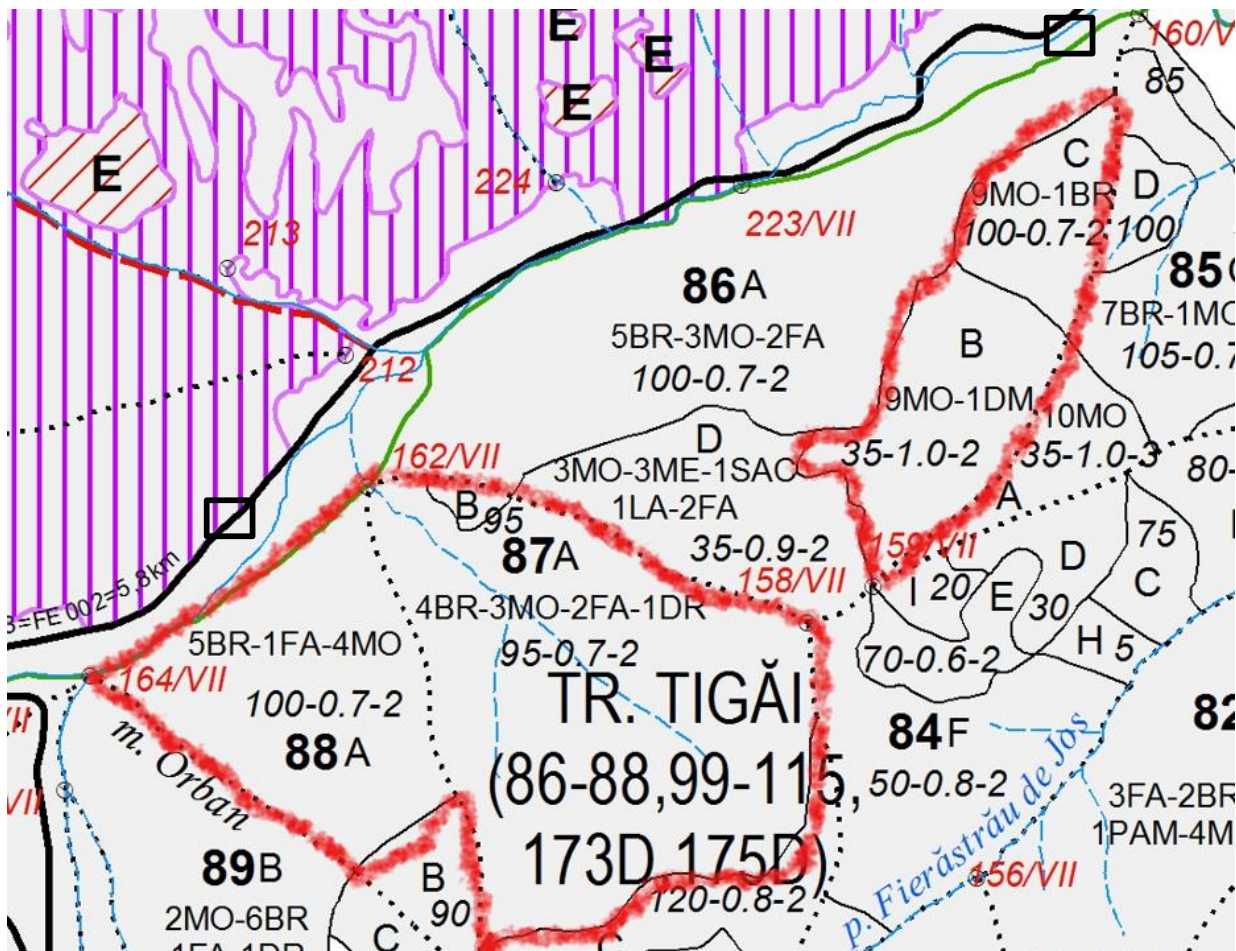

Schița parchetului 160

Legendă:

-  Limită parchet
-  Platforma primară