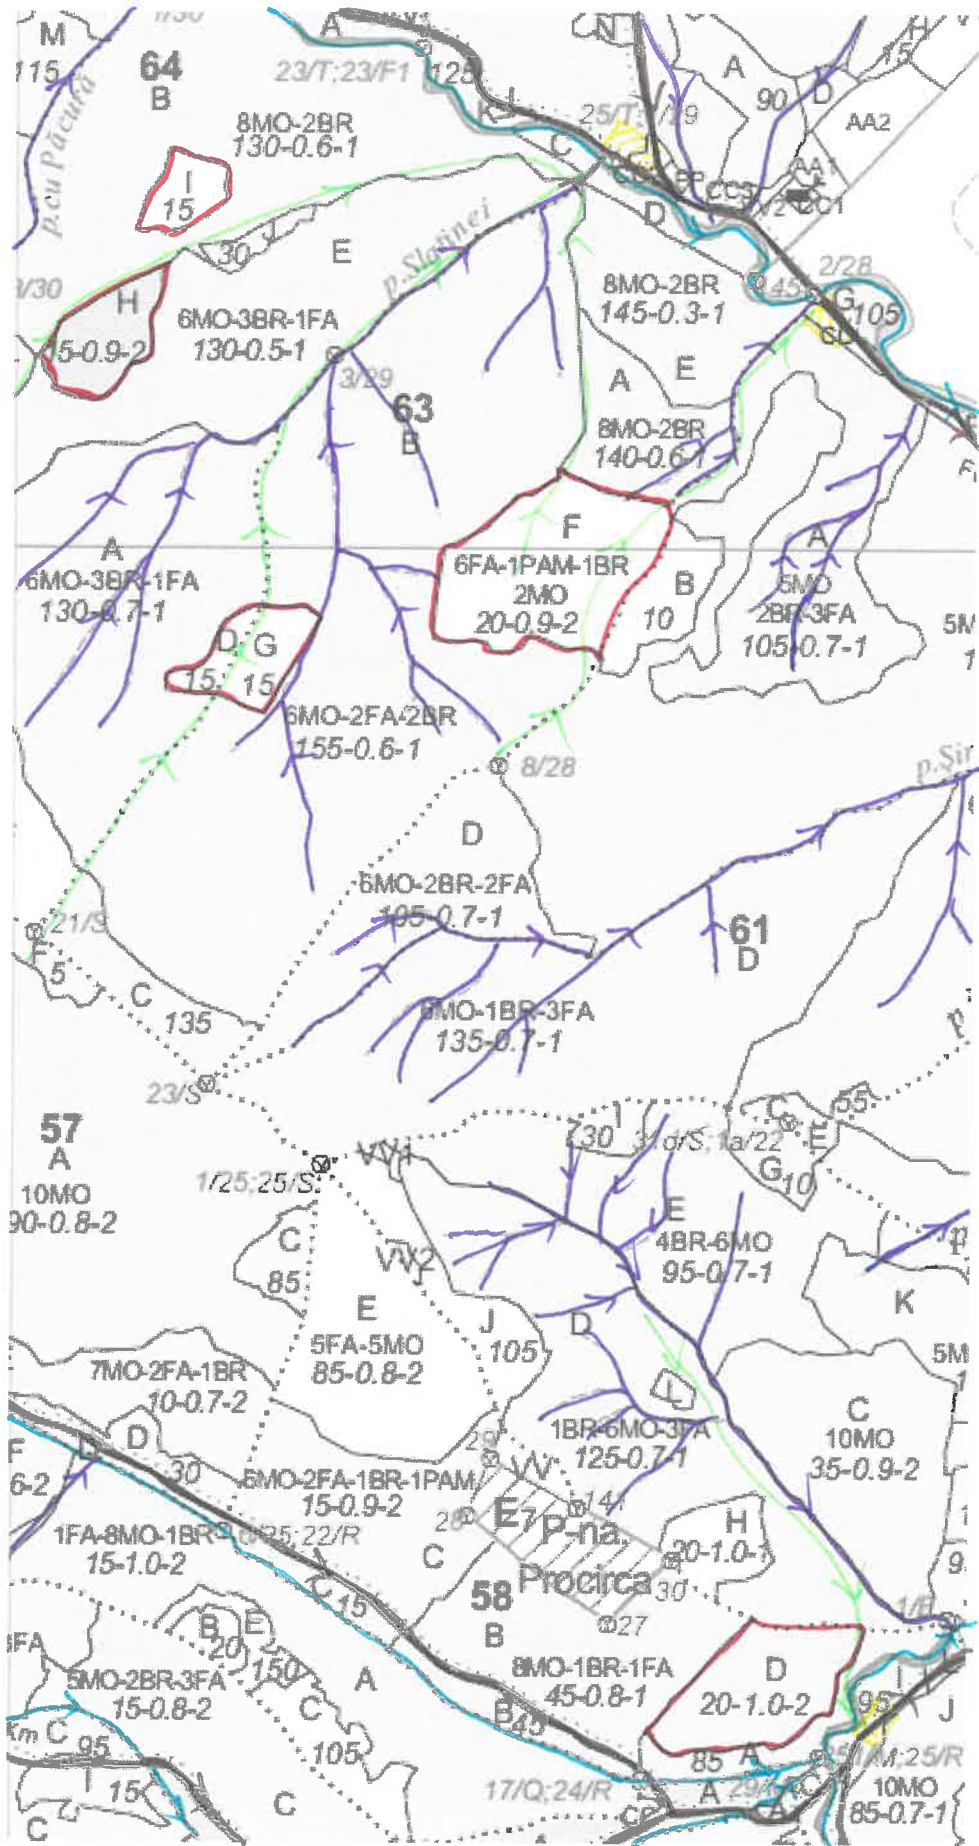

SCHIȚA PARCHETULUI

PARTIDA - 22 000 928 00440 / 257
Denumire parchet - DEMACUȘA

U.P. I DEMACUȘA
u.a. 58D, 63F, G, 64D, H, I

LEGENDĂ

Drum autoforestier 

Suprafața parchetului 

Coordonate GPS parchet:

N 47.699046

E 25.463269

Căi de colectare pt. adunat

Căi de colectare pt. scos-apropiat 

Platformă primară 

Coordonate GPS platforma primară:

N 47.705562

E 25.465029

N 47.703036