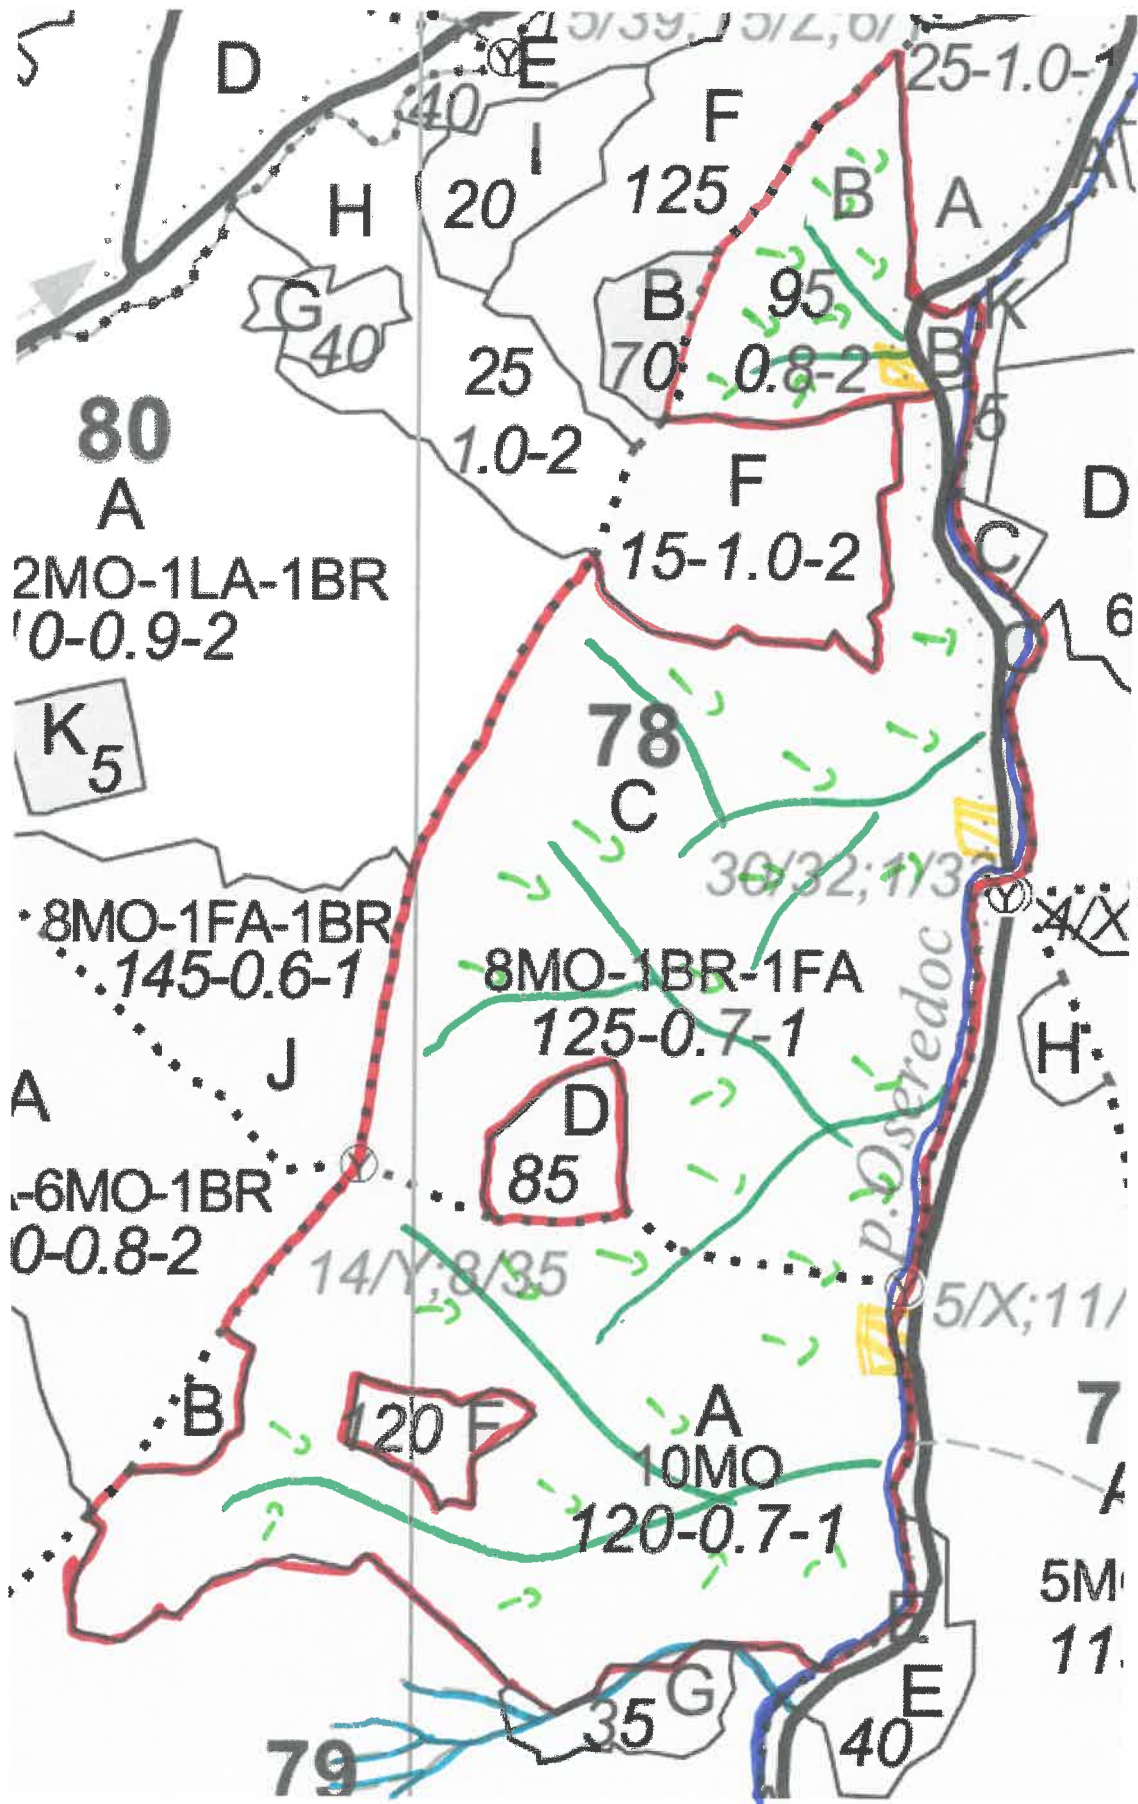

SCHIȚA PARCHETULUI

PARTIDA - 2200092800050 / 253
Denumire parchet - TOMNATIC

U.P. I DEMACUȘA
u.a. 78B, C, 79A.

LEGENDĂ

Drum autoforestier

Suprafața parchetului

Coordonate GPS parchet:
47.687873°
25.397122°

Căi de colectare pt. adunat

Căi de colectare pt. scos-apropiat

Platformă primară

Coordonate GPS platforma primară:
47.678965°
25.394330°
47.686888°
25.399307°
47.689426°
25.400645°
47.691821°
25.400718°

Pârâu - permanent

- nepermanent

ÎNTOCMIT,
Nume prenume, data
Alexandru - Dorian CRĂCIUNAȘ
09.02.2022