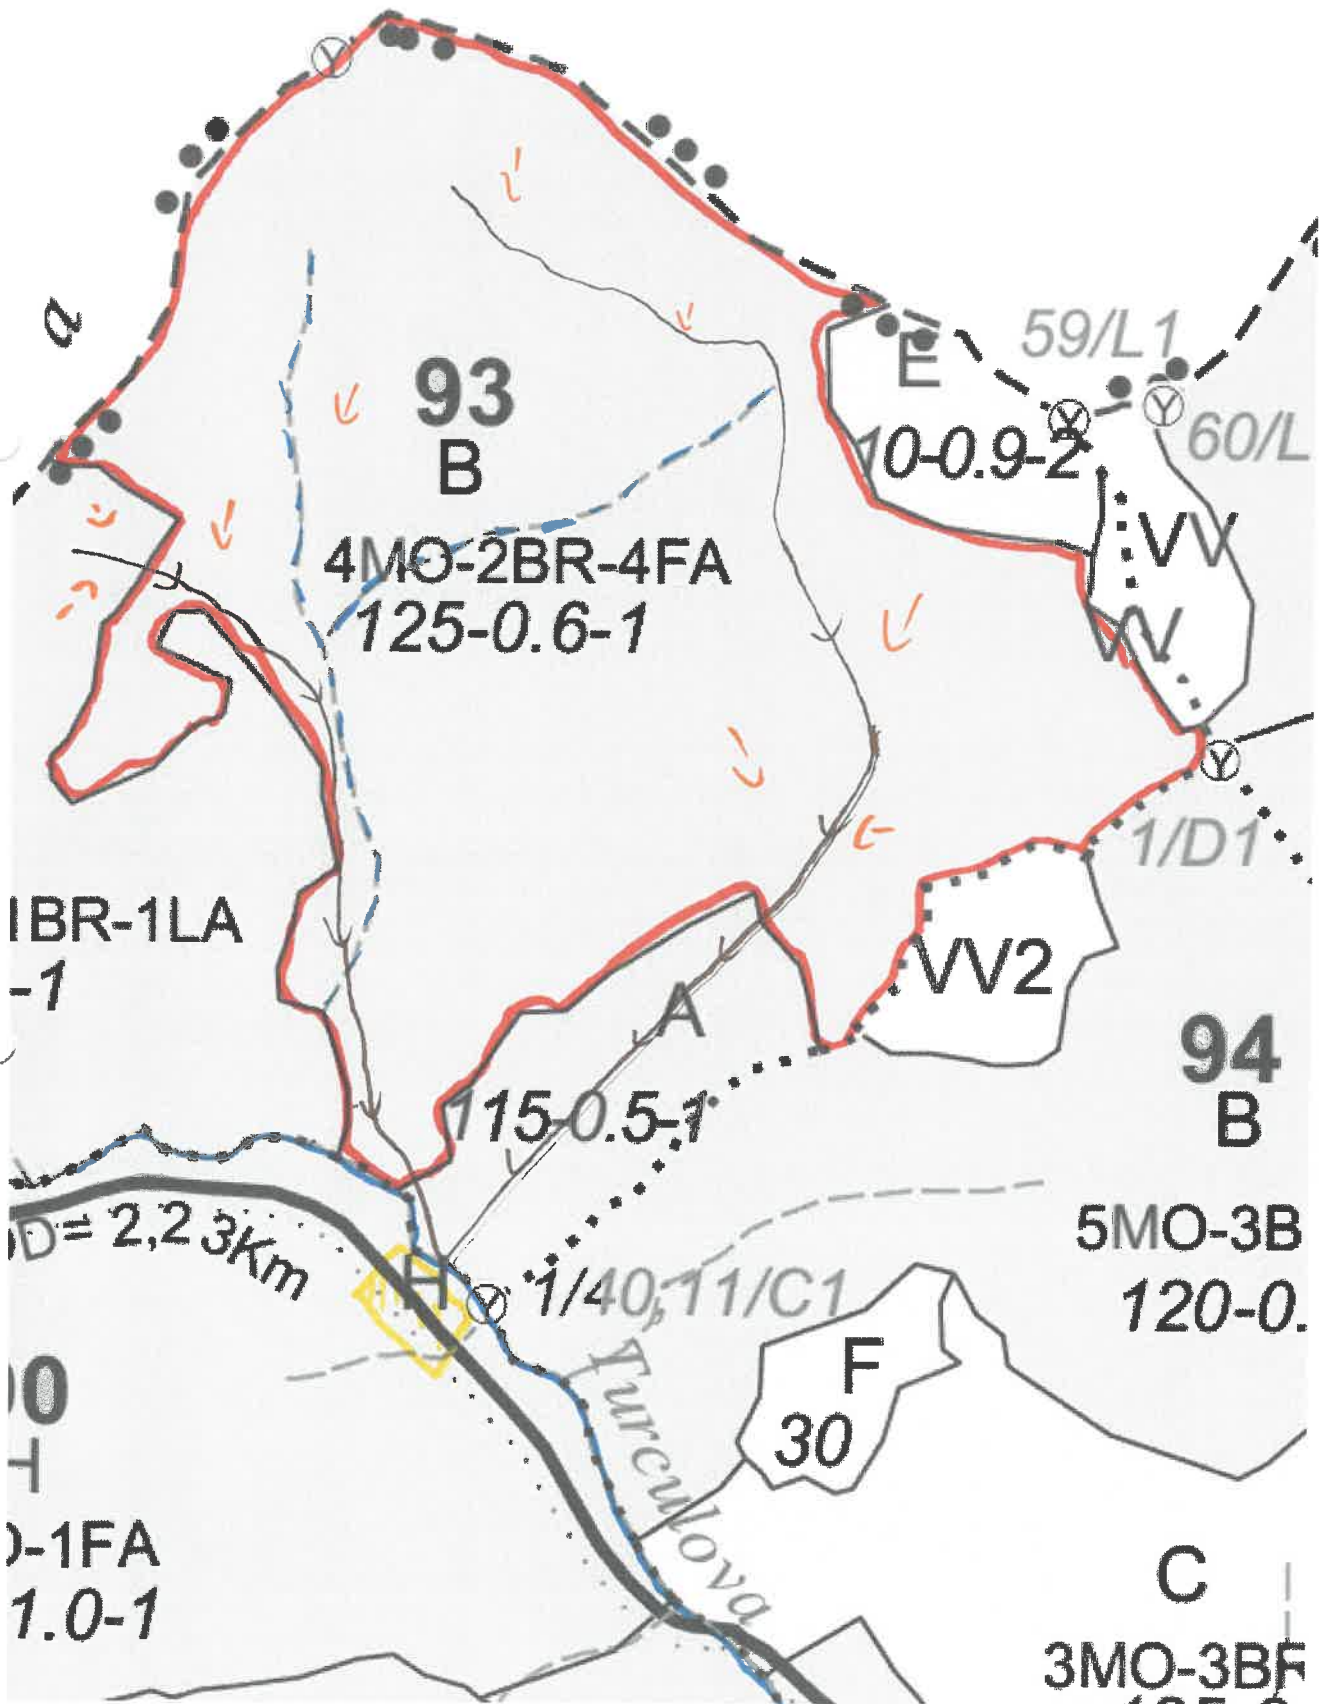

SCHIȚA PARCHETULUI

PARTIDA - 22 000 928 000 30 / 251
Denumire parchet - CORHANA

U.P. I DEMACUȘA
u.a. 93B.

26/58;56/L1

LEGENDĂ

Drum autoforestier

Suprafața parchetului

Coordonate GPS parchet:

47. 715344°

25. 407943°

Căi de colectare pt. adunat

Căi de colectare pt. scos-apropiat

Platformă primară

Coordonate GPS platforma primară:

47. 715309°

25. 404448°

Pârâu

ÎNTOCMIT,
Nume prenume, data

ing. Desinovechi Ștefan
09.02.2022