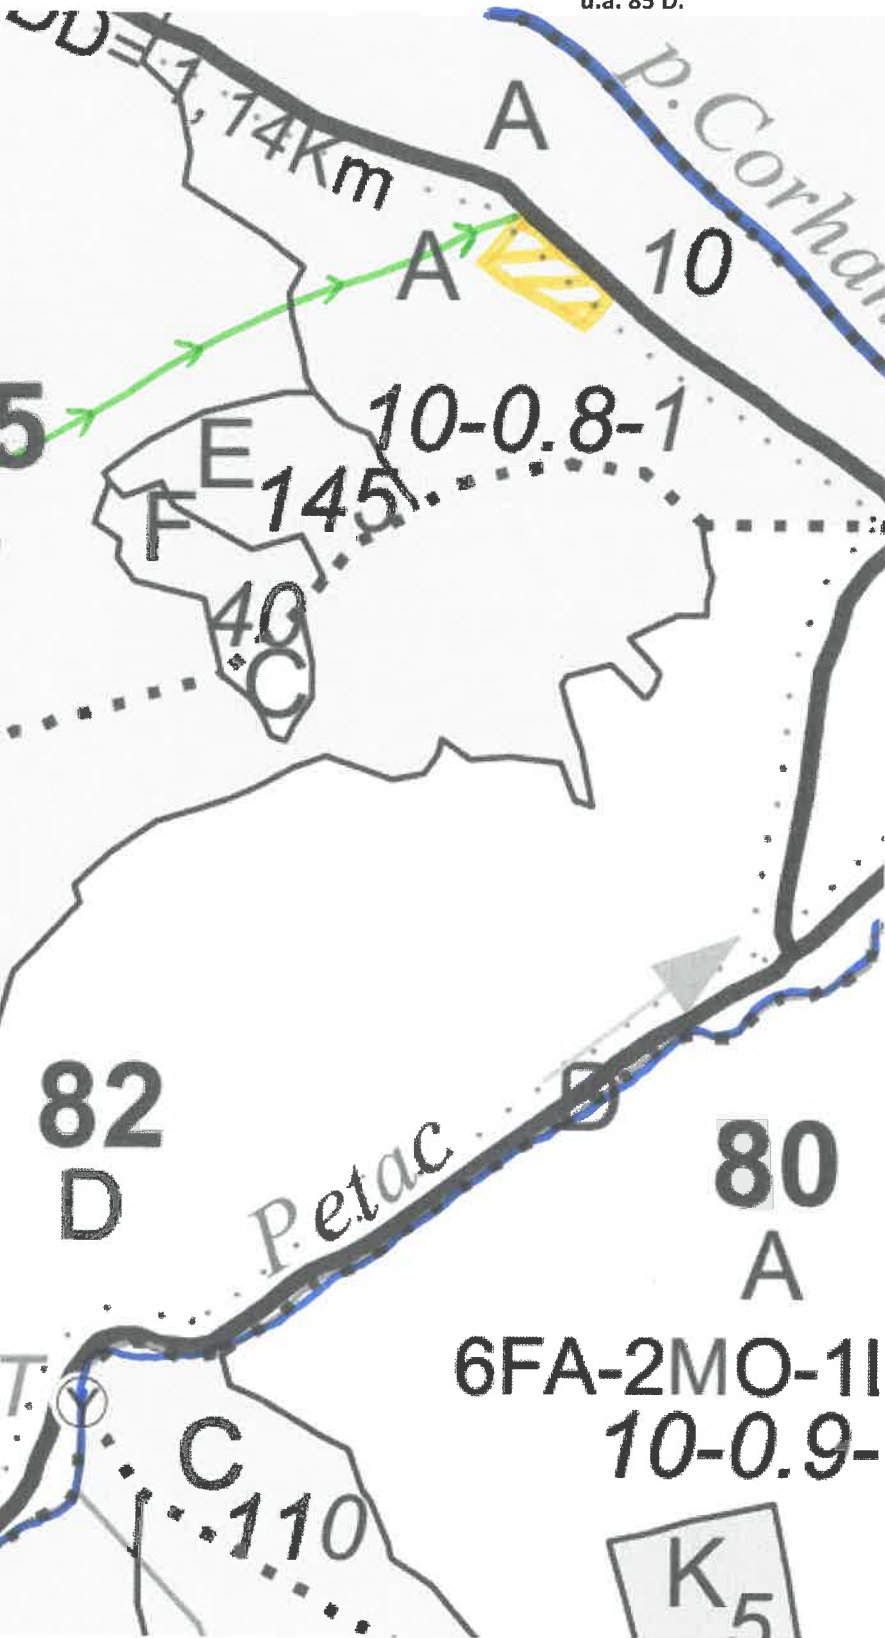

SCHIȚA PARCHETULUI

PARTIDA - 2100092801480/247  
Denumire parchet - CORHANA

U.P. I DEMACUȘA  
u.a. 85 D.

0.5-1

FA  
5-1

85  
B

10-0.8-1

A  
6MO-2BR-2FA  
145-0.5-2

82  
D

MO-5FA-1BR  
20-1.0-2

4/T

C  
110

P. etac

80  
A

6FA-2MO-11  
10-0.9-

## LEGENDĂ

Drum autoforestier

Suprafața parchetului

Coordonate GPS parchet:  
47.696339°  
25.383259°

Căi de colectare pt. adunat

Căi de colectare pt. scos-apropiat

Platformă primară

Coordonate GPS platforma primară:  
47.699066°  
25.387591°

Pârâu - permanent

- nepermanent

ÎNTOCMIT,  
Nume prenume, data  
Alexandru-Dorian CRĂCIUNAS  
02.12.2021