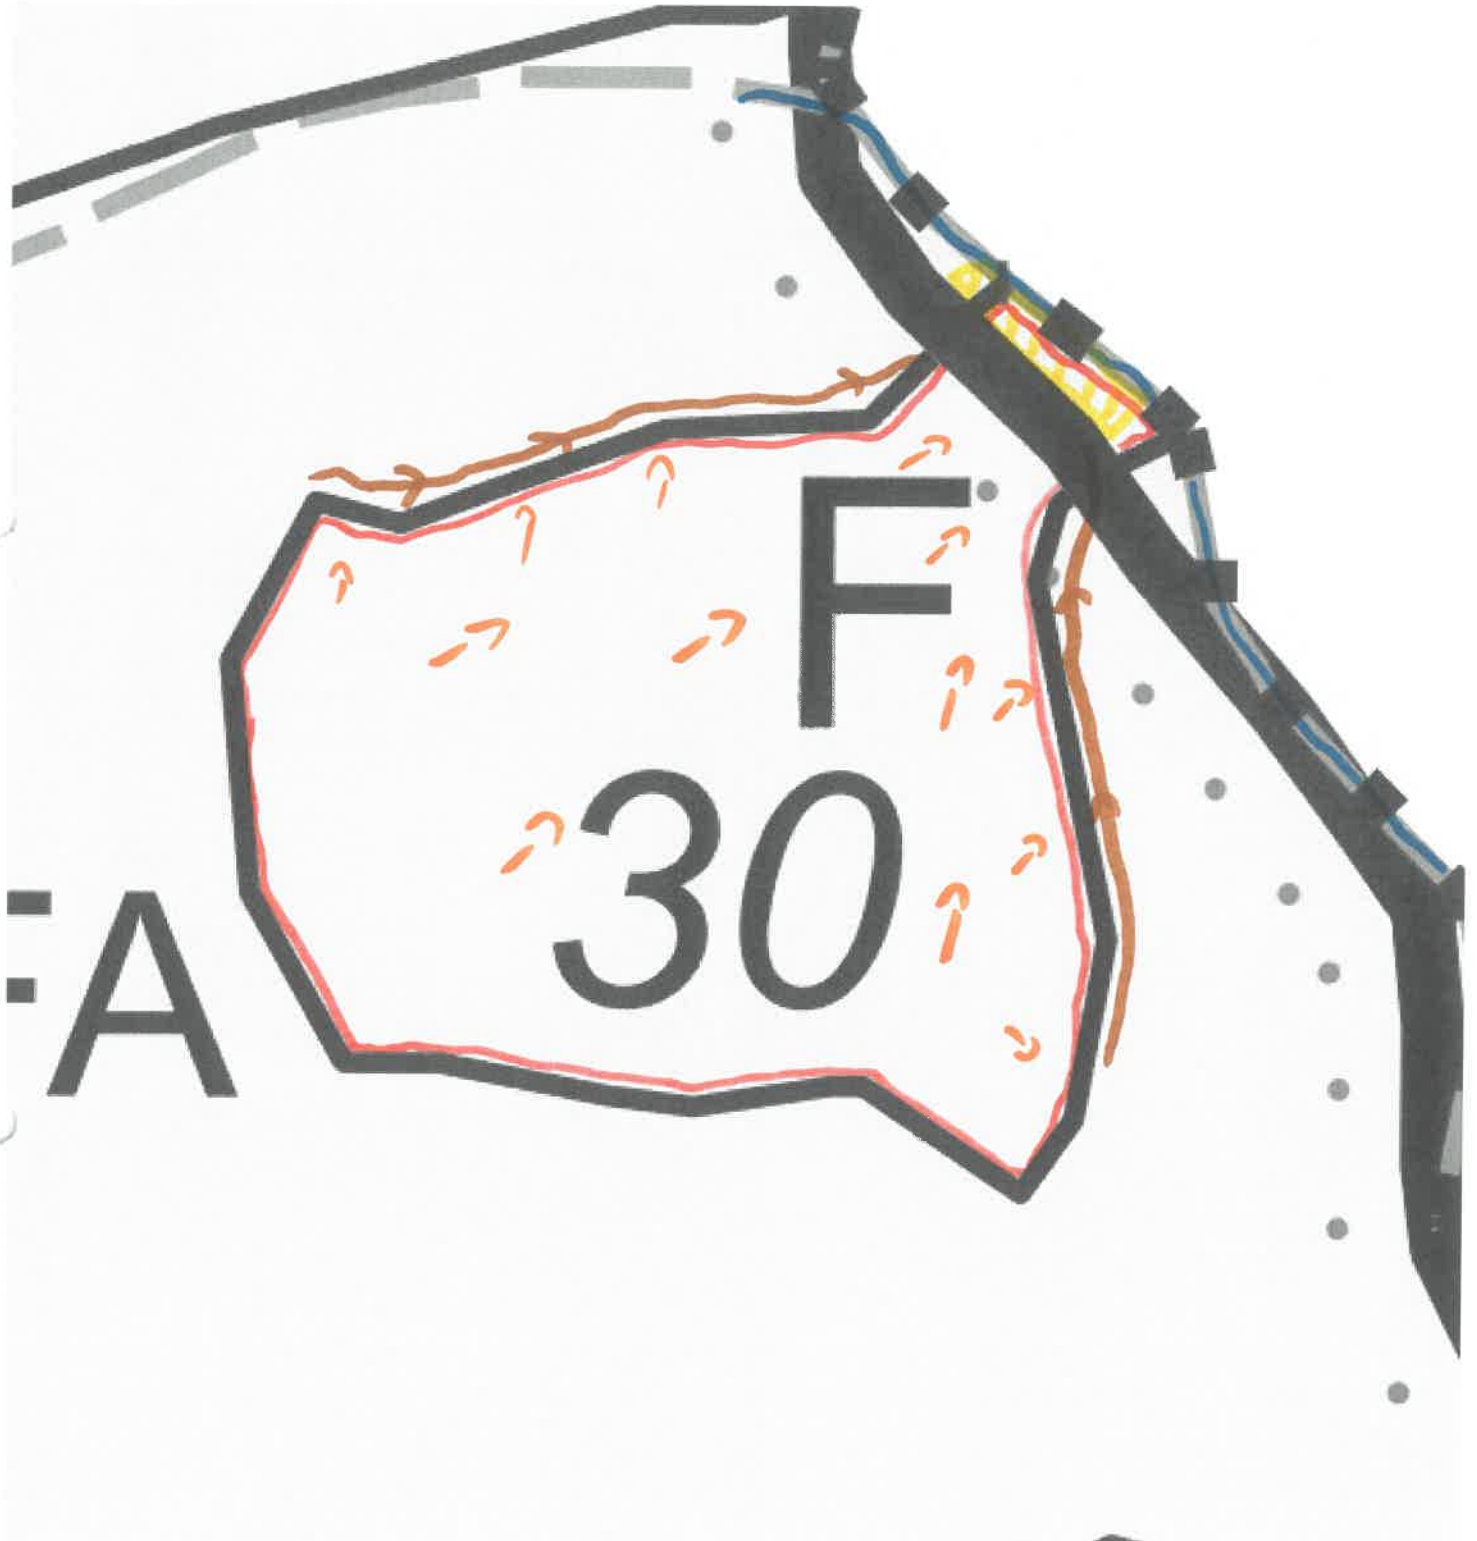

SCHIȚA PARCHETULUI

PARTIDA – 2100092801460 / 245
Denumire parchet – PETAC

U.P. I DEMACUȘA
u.a. 101 F.

LEGENDĂ

Drum autoforestier

Suprafața parchetului

Coordonate GPS parchet:

47.721153°
25.496535°

Căi de colectare pt. adunat

Căi de colectare pt. scos-apropiat

Platformă primară

Coordonate GPS platforma primară:

47.721757°
25.457313°

Pârâu

ÎNTOCMIT,
Nume prenume, data

ing. Jasinovschi
25.11.2021