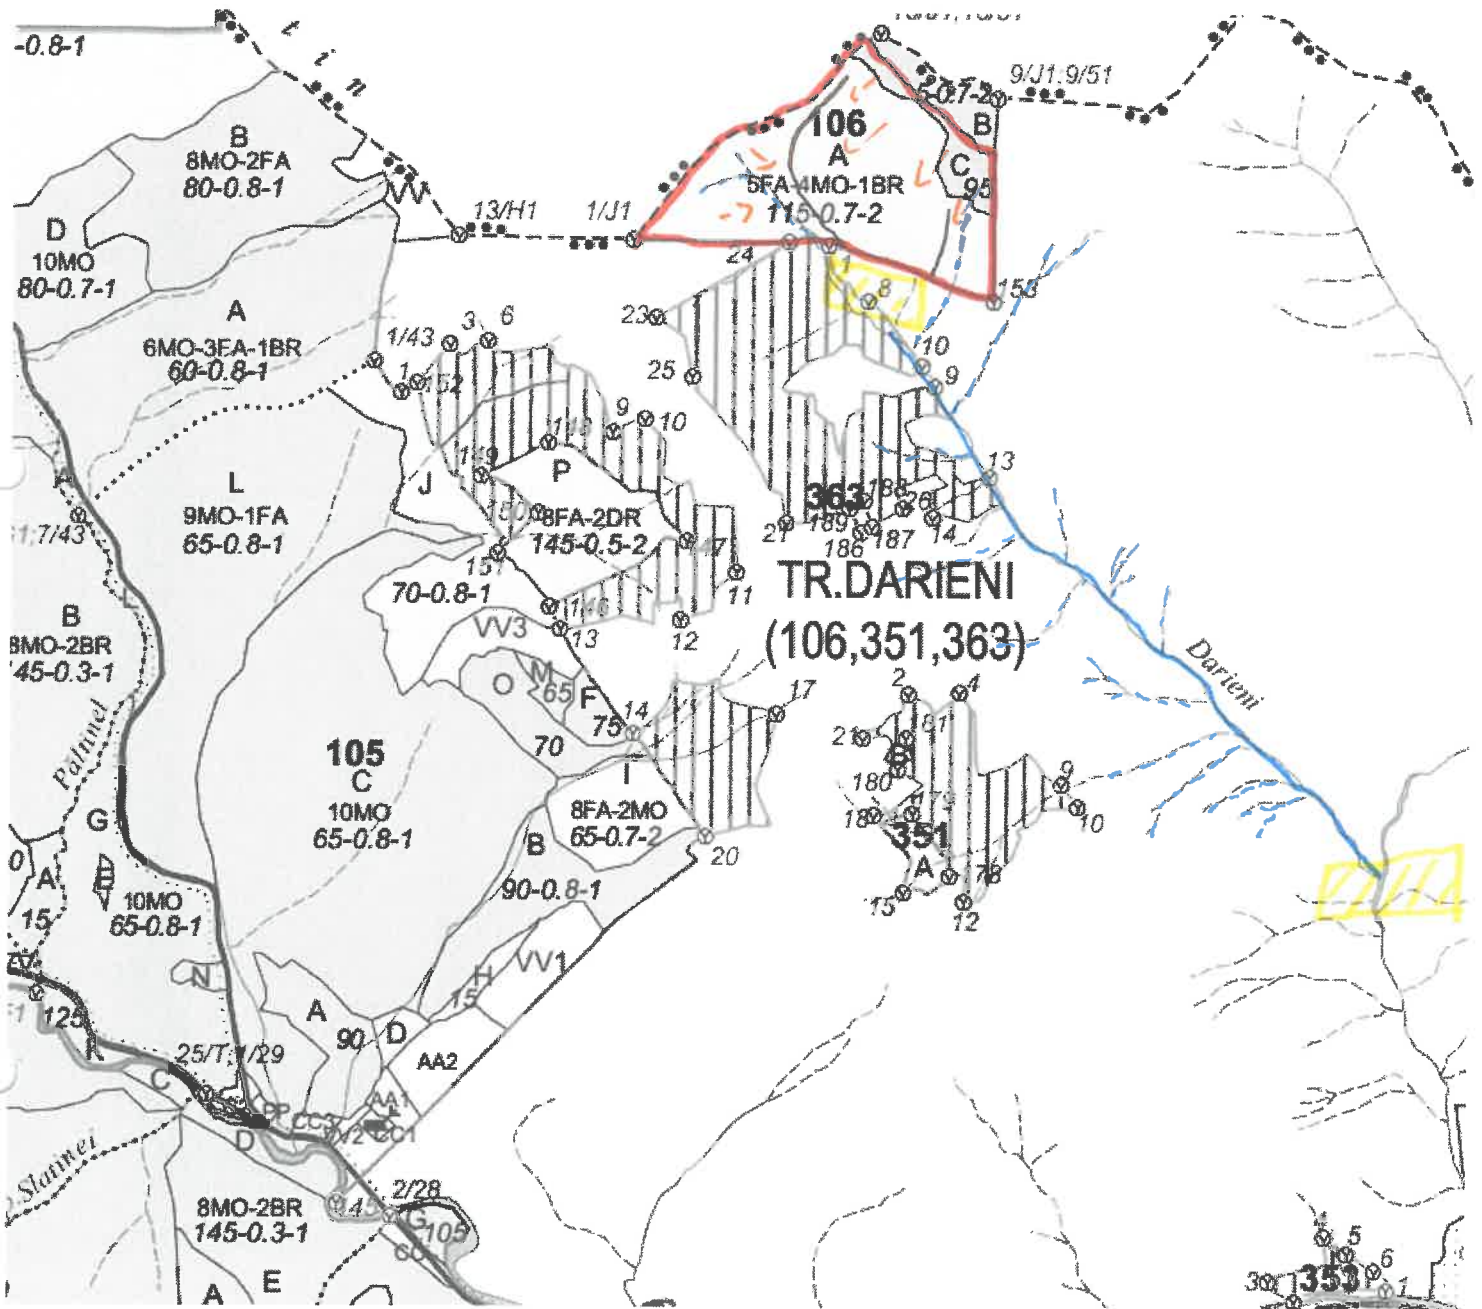

SCHIȚA PARCHETULUI

PARTIDA - 2100092804450 /244  
Denumire parchet - PETAC

U.P. I DEMACUȘA  
u.a. 106 A, C.

## LEGENDĂ

Drum autoforestier

Suprafața parchetului

Coordonate GPS parchet:

47.721467°

25.481310°

Căi de colectare pt. adunat

Căi de colectare pt. scos-apropiat

Platformă primară

Coordonate GPS platforma primară:

1. 47.719503°  
25.481590°

Pârâu

2. 47.708766°  
25.484621°

ÎNTOCMIT,  
Nume prenume, data

ing. Jovanovski Siburu

23.11.2021