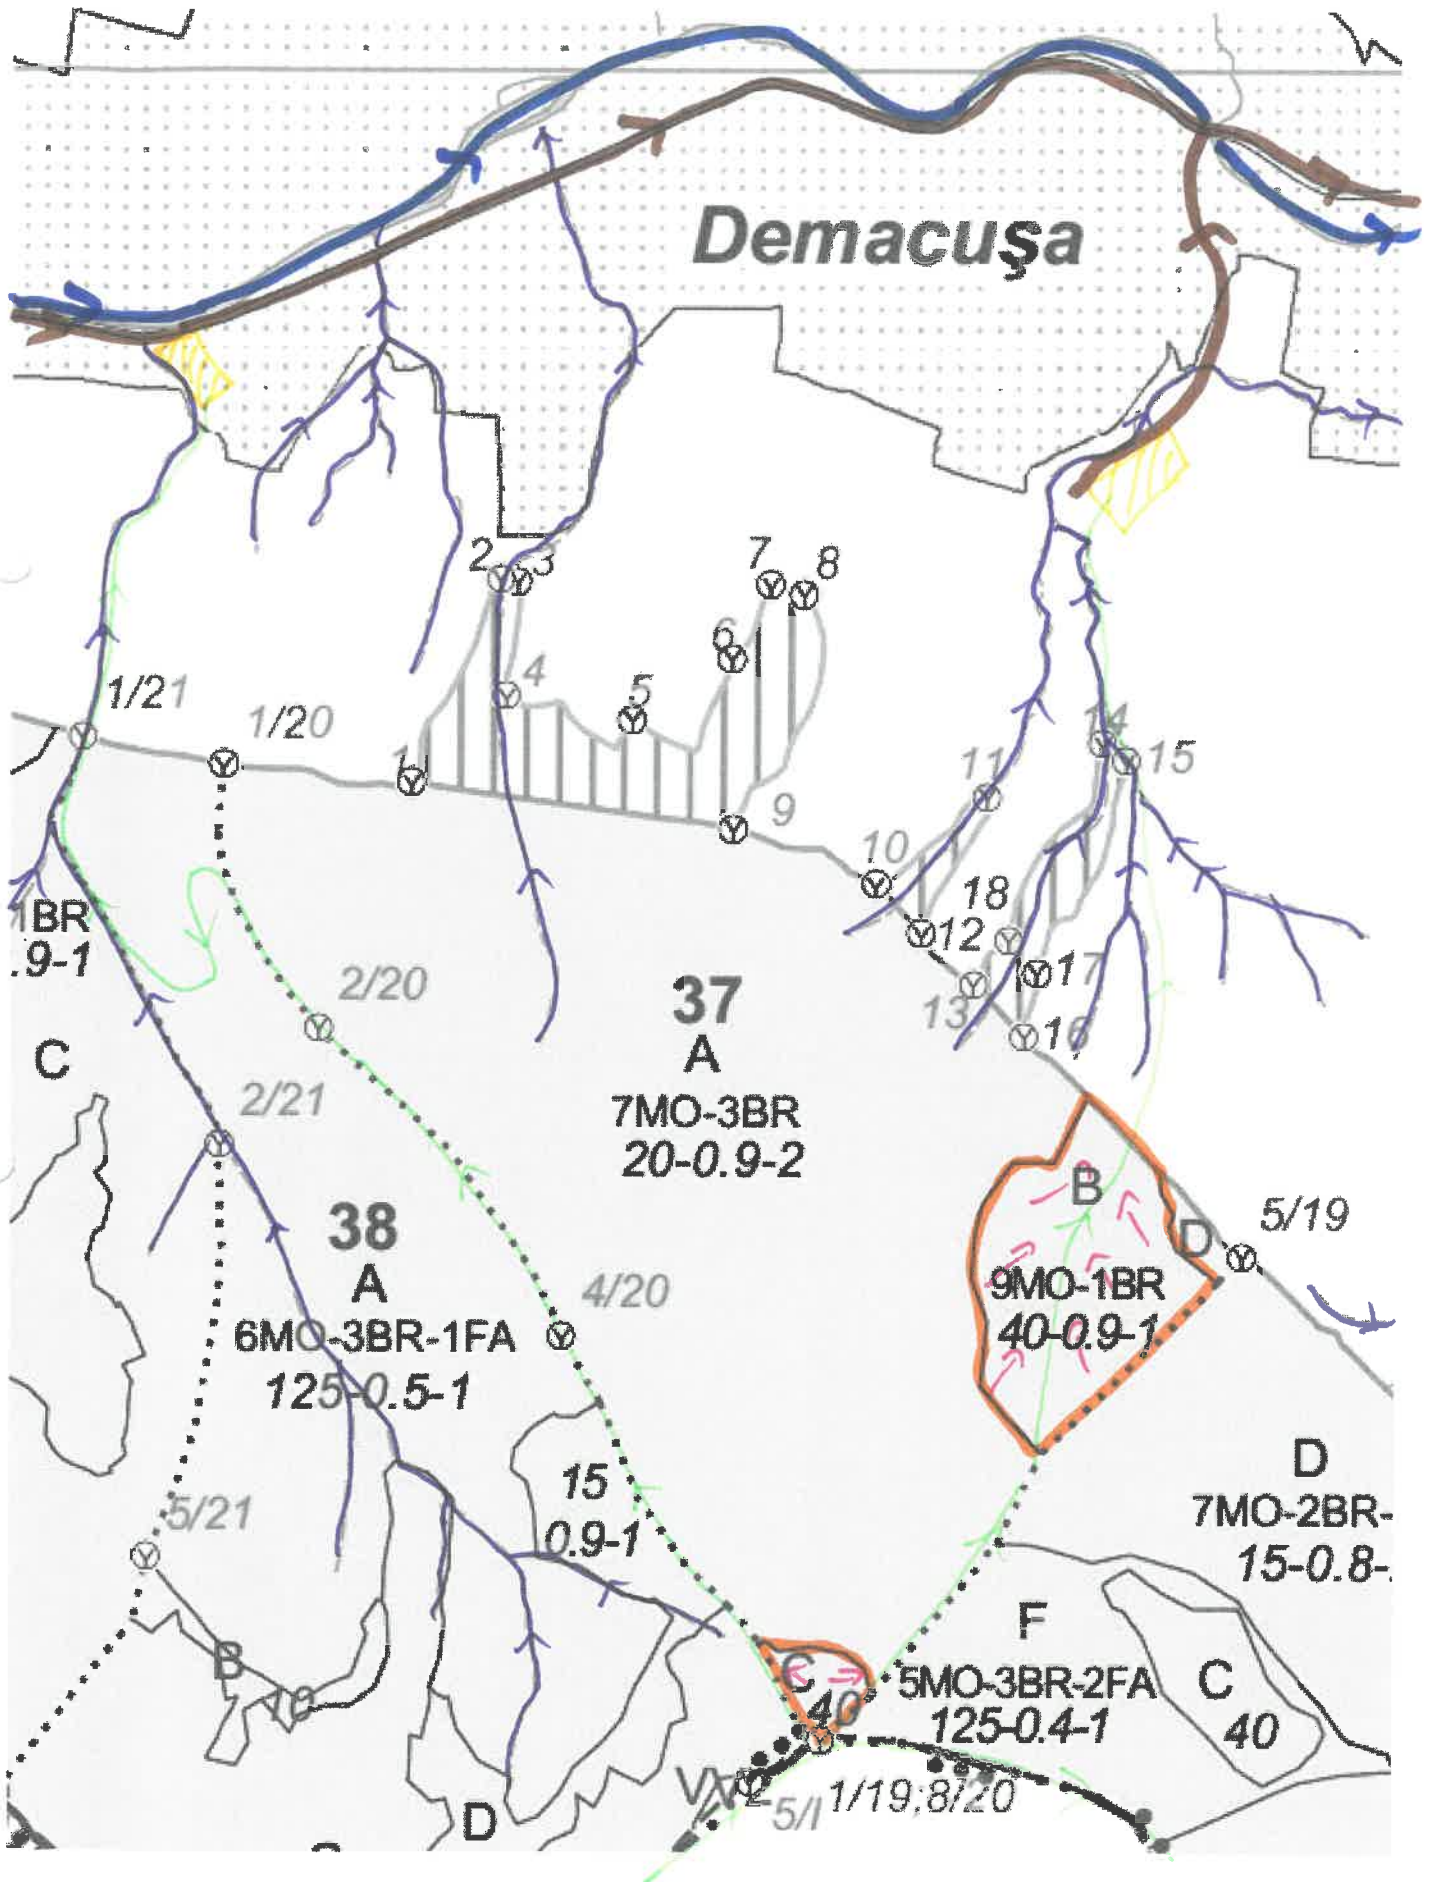

PARTIDA - 2100092801440/243
Denumire parchet - CIOCAN

SCHIȚA PARCHETULUI

U.P. I DEMACUȘA
u.a. 37B, C; 42D.

A

1/23;26/A

6MO-3BR-1DT
25-0.9-1

4MO-1BR-5
25-0.9-2

30

B

B

P

7MO-2BR-1FA
30-0.9-2

D

110

J

C

LEGENDĂ

Drum autoforestier 

Suprafața parchetului 

Căi de colectare pt. adunat 

Căi de colectare pt. scos-apropiat 

Platformă primară 

Pârâu  PERMANENT

 NEPERMANENT

Coordonate GPS parchet:

N-47.687717

E-25.522314

Coordonate GPS platforma primară:

N-47.698079

E-25.525069

N-47.696626

E-25.509724