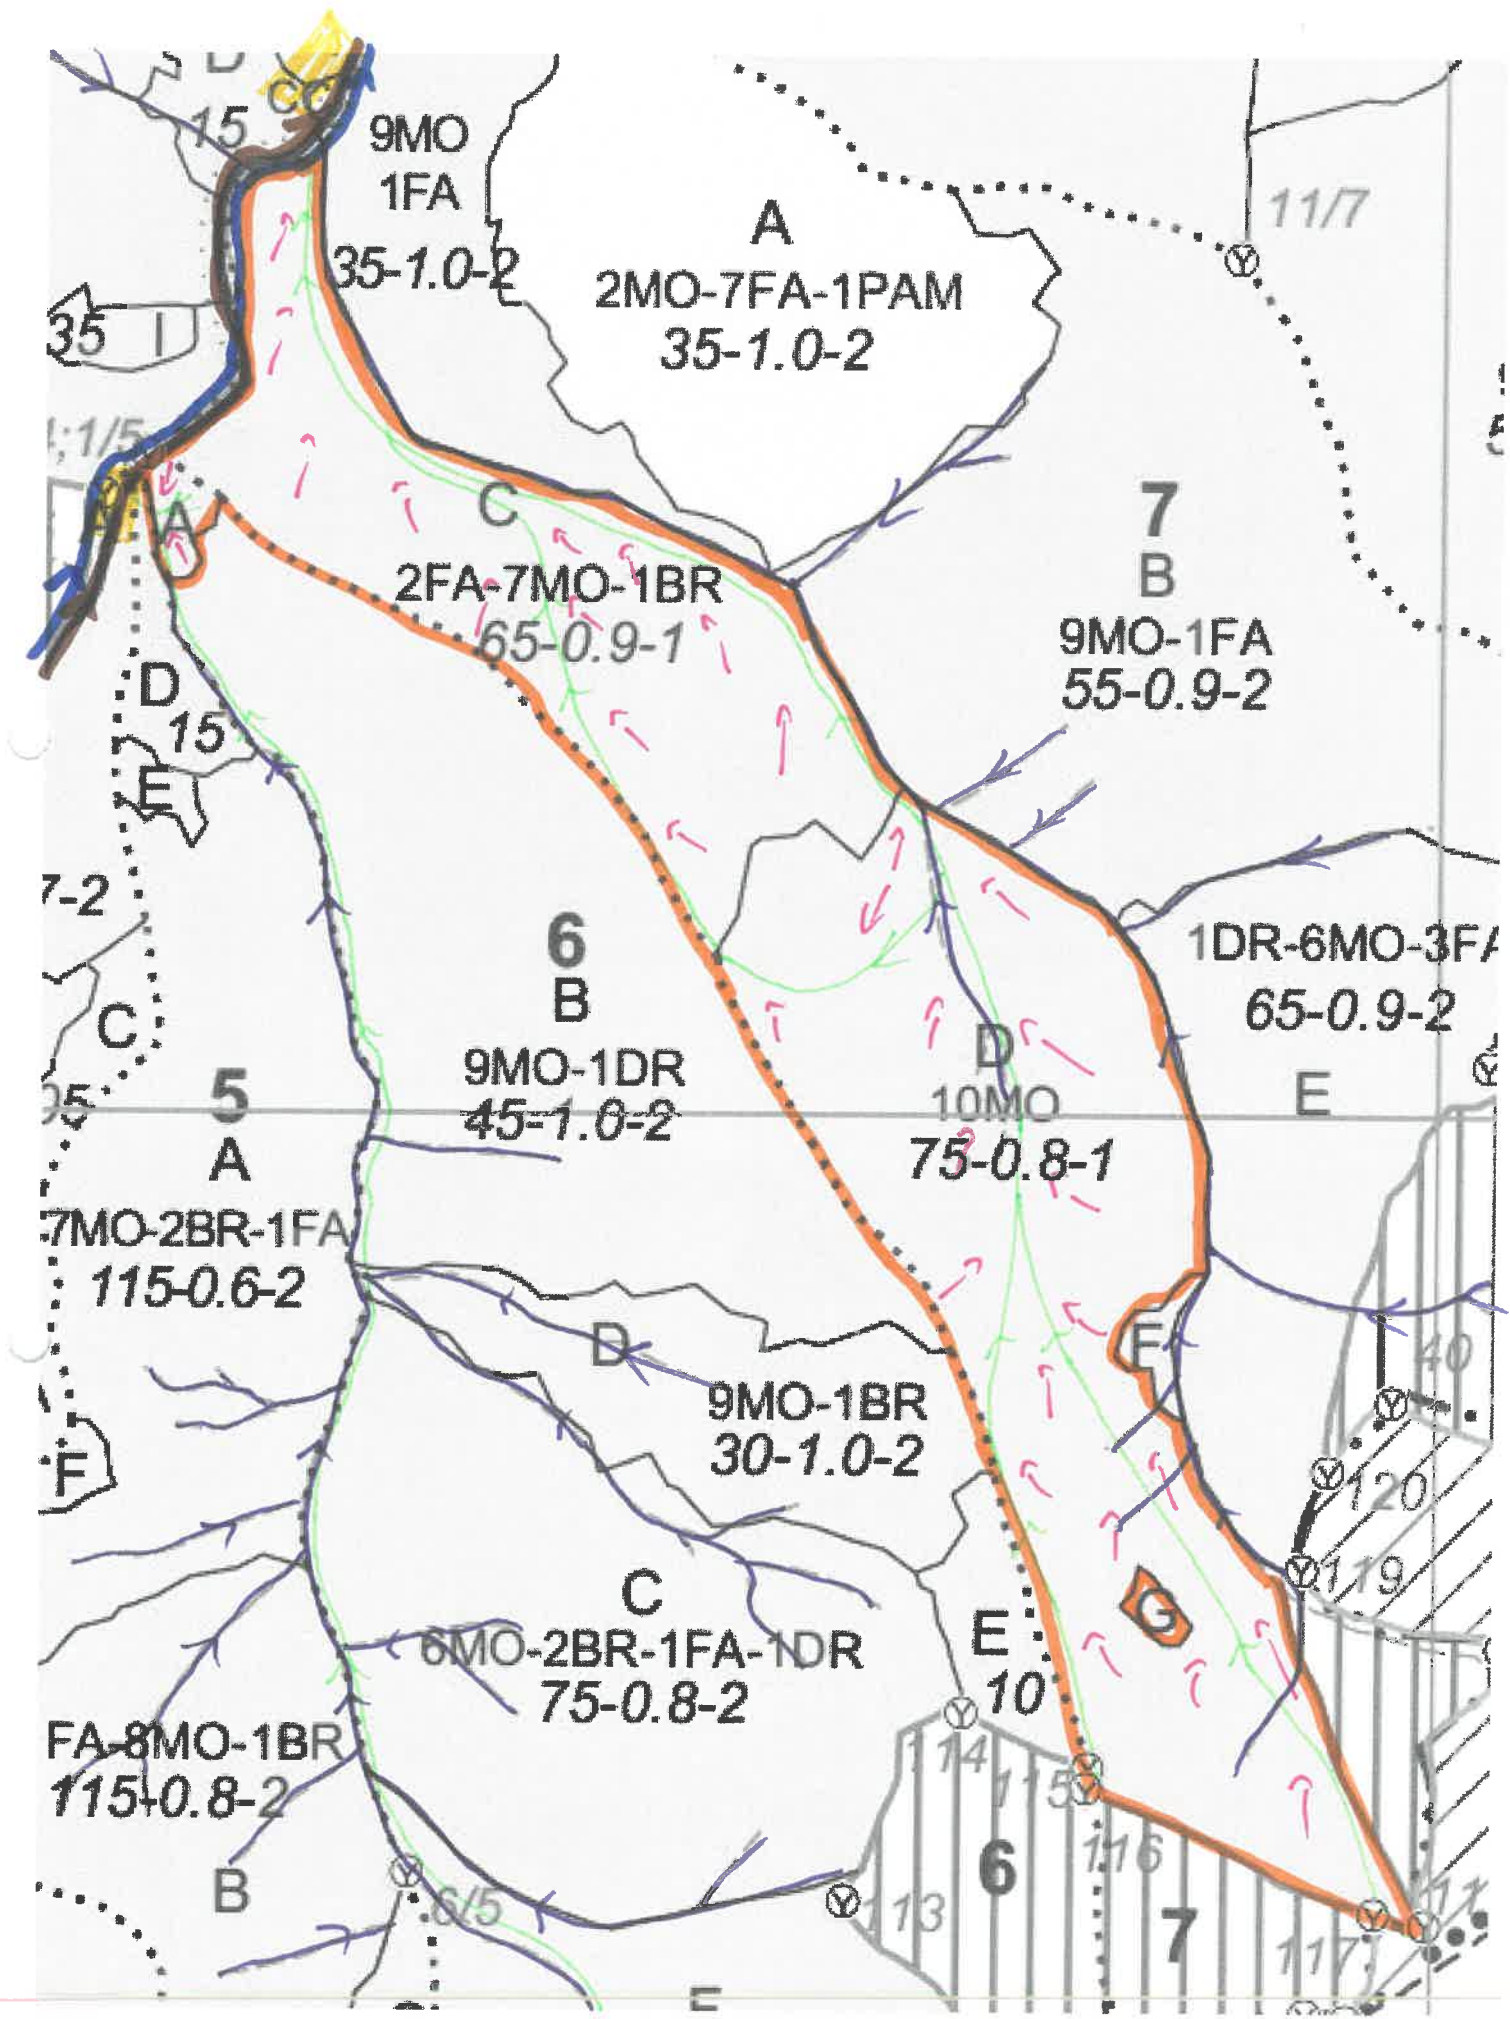

PARTIDA - 21000928 01400/241
Denumire parchet - PAȘCANU

U.P. I DEMACUȘA
u.a. 1A, B%2, E, I; 2A; 6A; 7C, D.

LEGENDĂ

Drum autoforestier

Suprafața parchetului

Căi de colectare pt. adunat

Căi de colectare pt. scos-apropiat

Platformă primară

Pârâu

Coordonate GPS parchet:

N - 47.645814

E - 25.445187

Coordonate GPS platforma primară:

N - 47.654500

E - 25.436579

N - 47.651538

E - 25.434180

N - 47.644205

E - 25.415052

N - 47.643429

E - 25.409941

ÎNTOCMIT,
Nume prenume, data 05.11.2021
Ing. Tudorica Ursu
Ing. Poelcu!