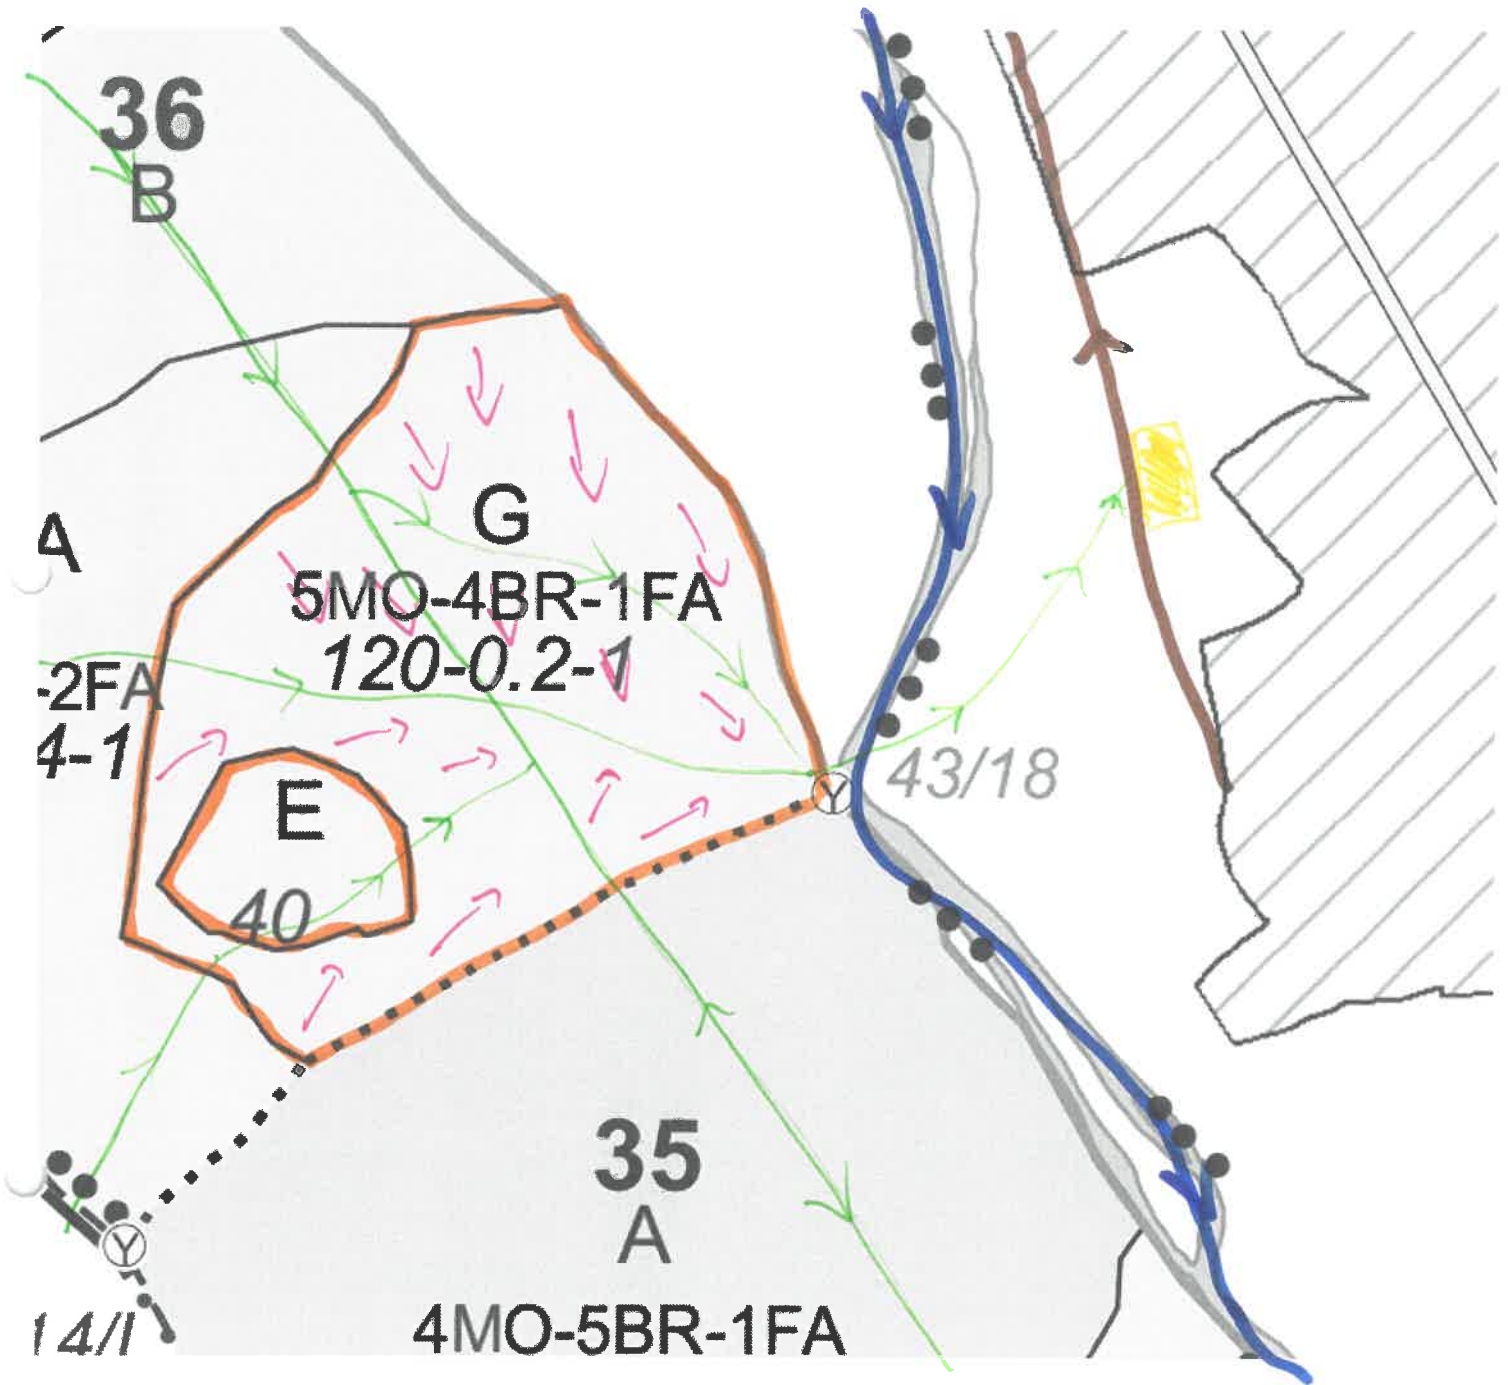

PARTIDA - 2100092801330 / 240 / SCHIȚA PARCHETULUI
Denumire parchet - CIOCAN

U.P. I DEMACUȘA
u.a. 36G; 41B.

LEGENDĂ

Drum autoforestier

Suprafața parchetului

Căi de colectare pt. adunat

Căi de colectare pt. scos-apropiat

Platformă primară

Pârâu

Coordonate GPS parchet:

N-47.685698

E-25.490446

Coordonate GPS platforma primară:

N-47.687247

E-25.488532

N-47.688871

E-25.490934

N-47.681729

E-25.539171

ÎNTOCMIT,
Nume prenume, data

Împ. 708/2014 v. 10/2014
OS. HOE. 2021