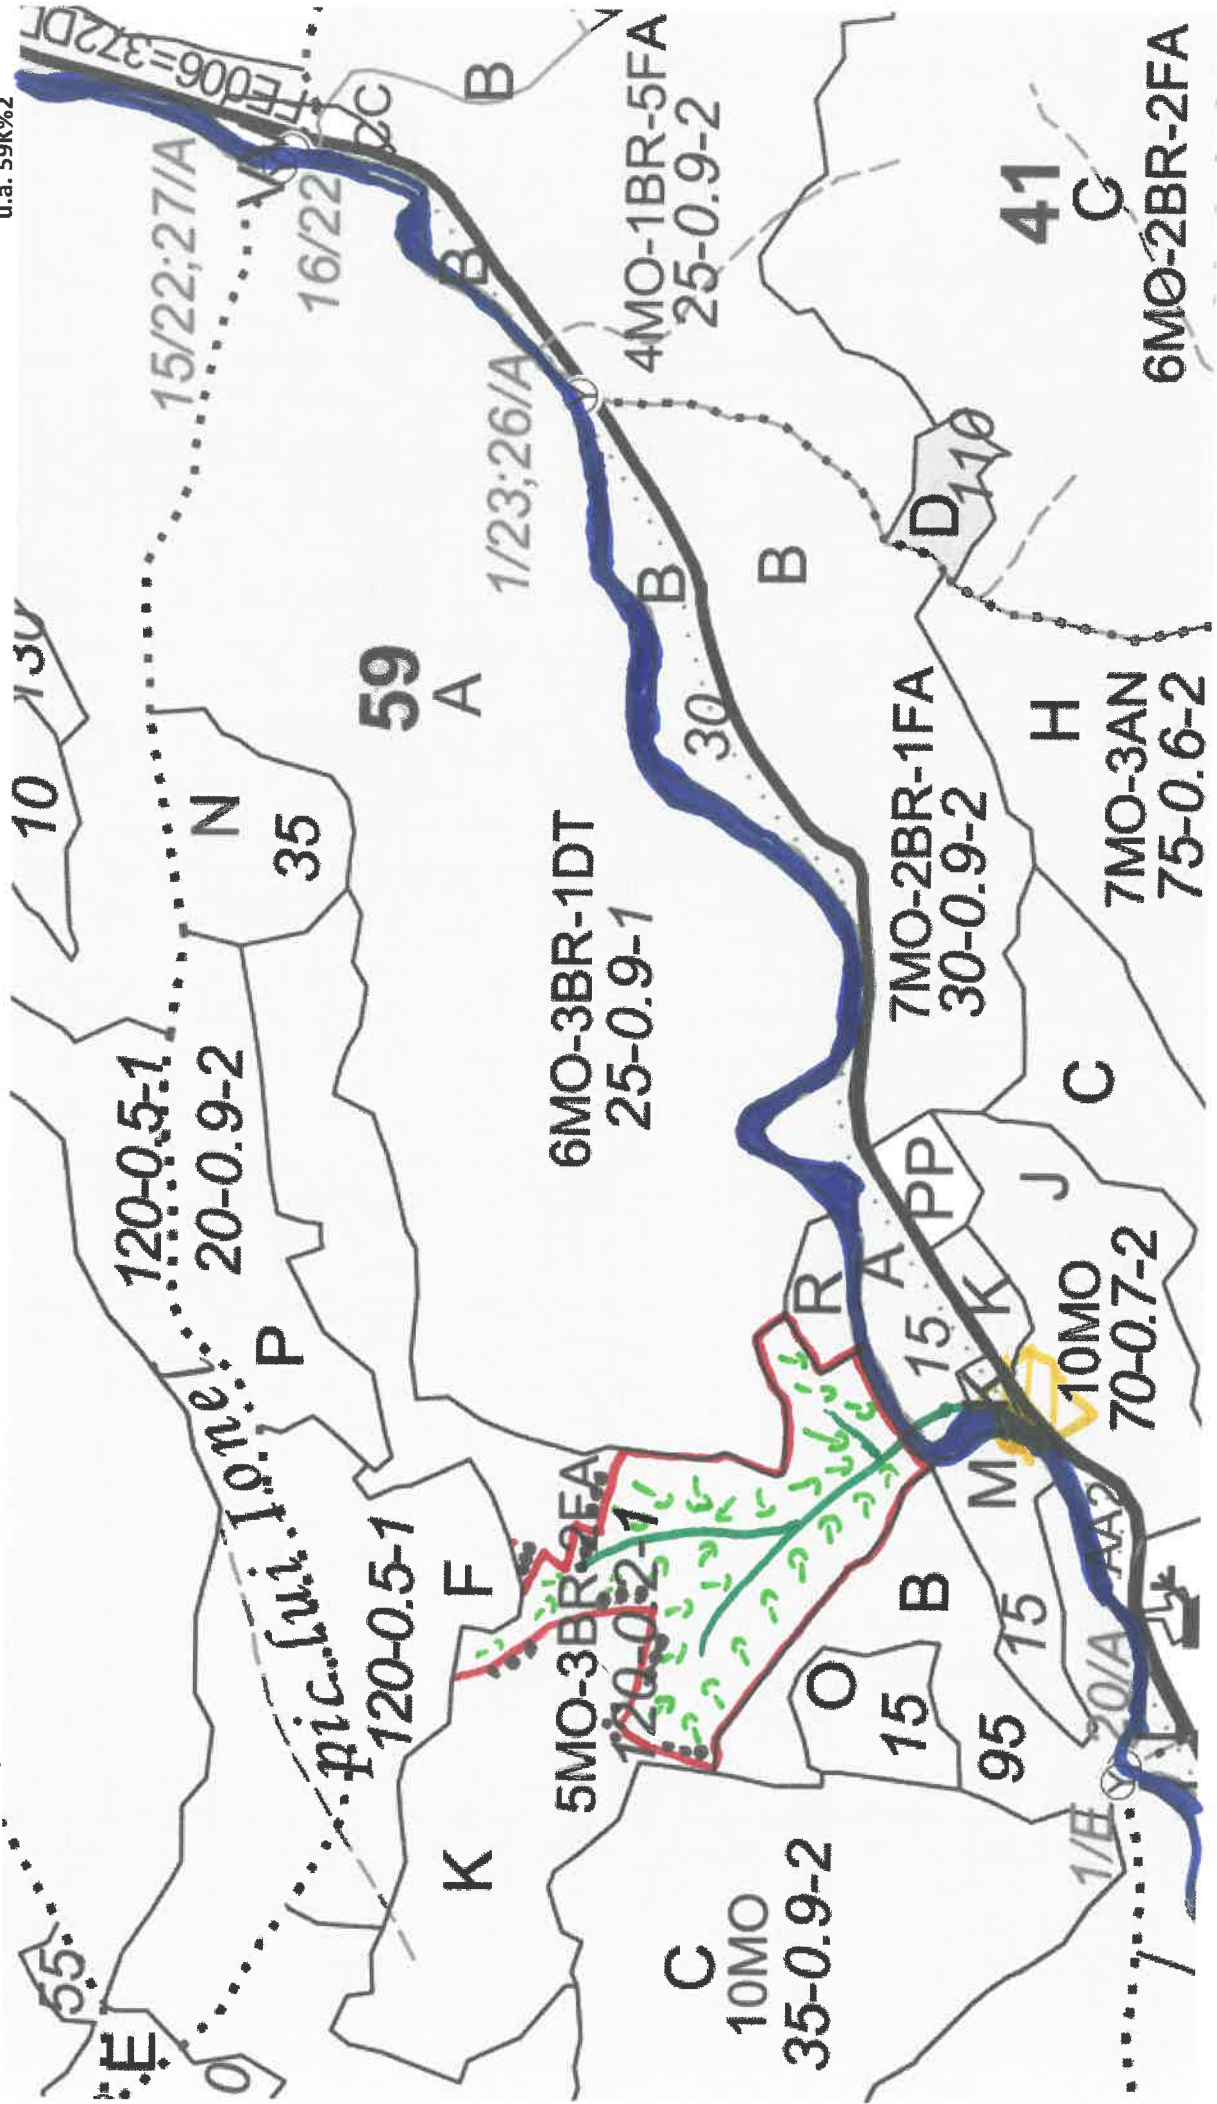

PARTIDA - 2100092804360 / 239
Denumire parchet - DEMACUȘA

SCHIȚA PARCHETULUI

U.P. I DEMACUȘA
u.a. 59K%2

LEGENDĂ

Drum autoforestier

Suprafața parchetului

Coordonate GPS parchet:
47.685542°
25.475040°

Căi de colectare pt. adunat

Căi de colectare pt. scos-apropiat

Platformă primară

Coordonate GPS platforma primară:
47.683540°
25.476262°

Arbori de limită

Pârâu - permanent

- nepermanent

ÎNTOCMIT,
Nume prenume, data
Alexandru – Dorian CRĂCIUNAȘ
22.10.2021