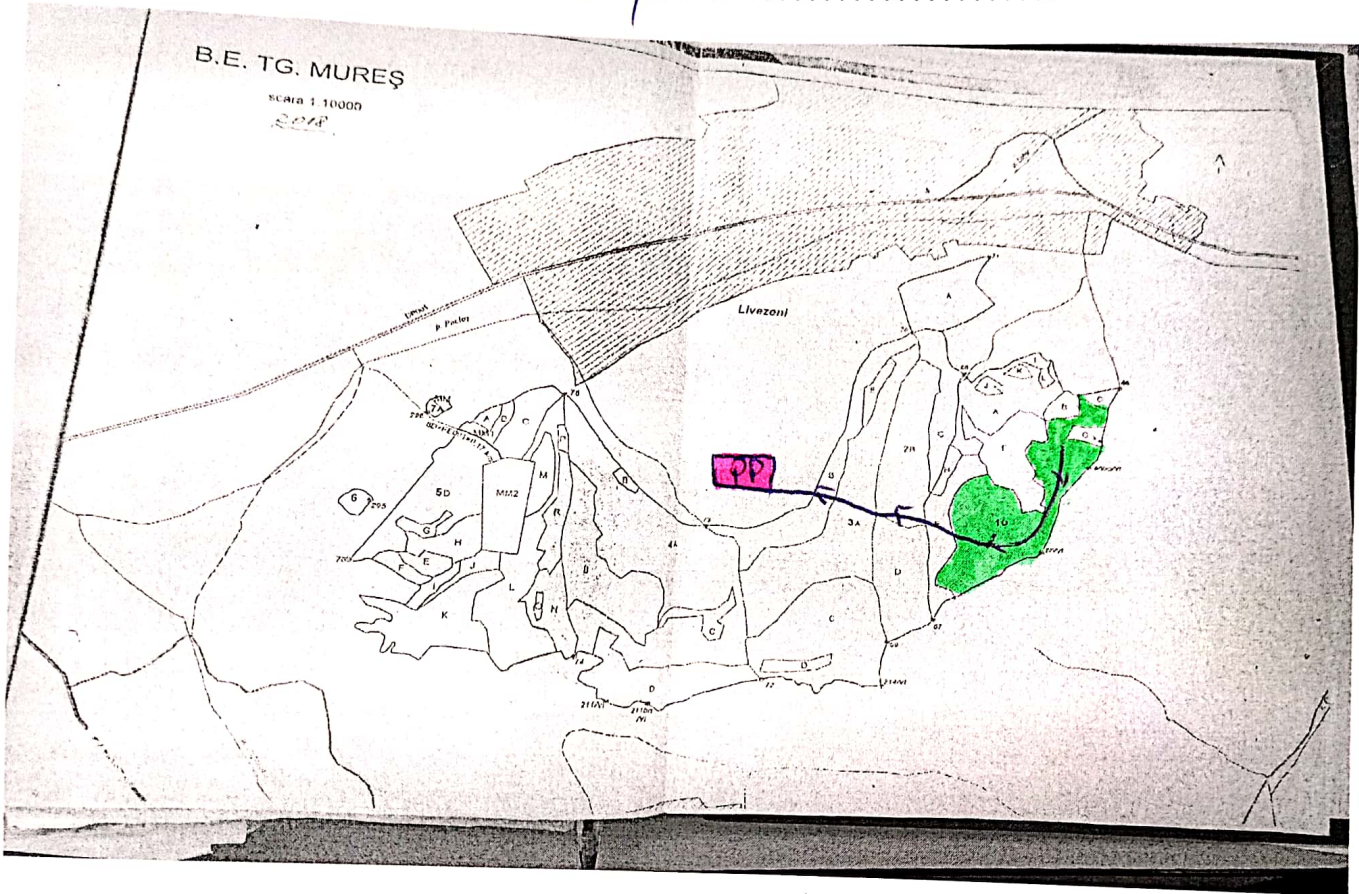

CATONUL: 6 Livezeni

U.P. I

U.A. 10

SCHITA PARCHETULUI

PARTIDA NR. 2090/SR

COORDONATE:

LAT- 46.536631

LONG- 24.631689

PP. 46537002
24.610165

S = 15,71 ha

H = 161,43 mc

INTOCMIT (functie nume prenume)

..... Avram Cosmin

SEMNETURA:

LEGENDA:

PARCHET

CALE DE SCOS - APROPIAT

DRUM AUTO

PLATFORMA PRIMARA