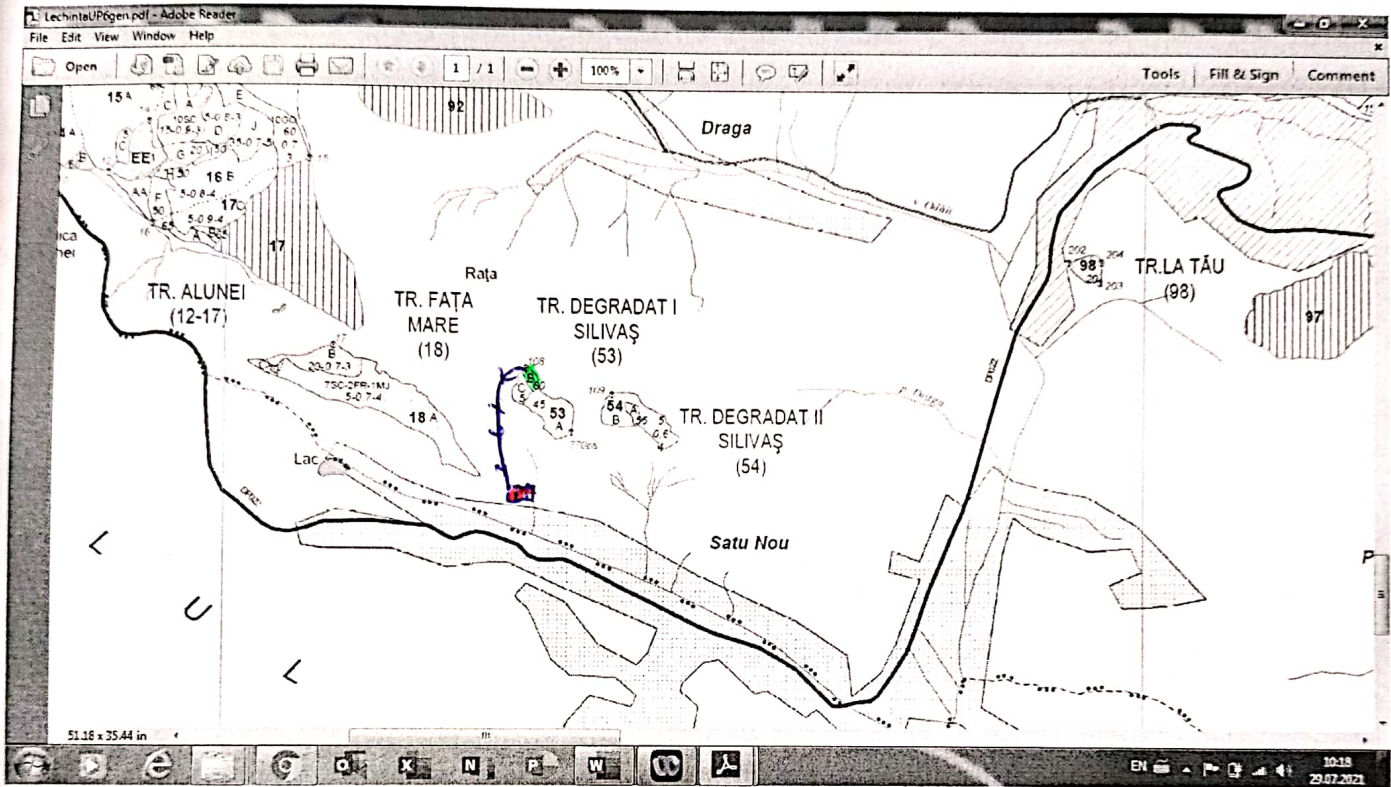

BAZA EXPERIMENTALA LECHINTA

CATONUL:

U.P. VI

U.A 53B

SCHITA PARCHETULUI

PARTIDA NR.. 2081

COORDONATE:

LAT- 46.772811 PP: 46.769178

LONG- 24.250339 24.251641

S = 0,48 Ha

H = 81,30 m

LEGENDA:

PARCHET 

CALE DE SCOS - APROPIAT 

DRUM AUTO

PLATFORMA PRIMARA : 

DISTANTA DE COLECTARE

INTOCMIT (functie nume prenume)

..... Adrian Cosmin

SEMNATURA: 