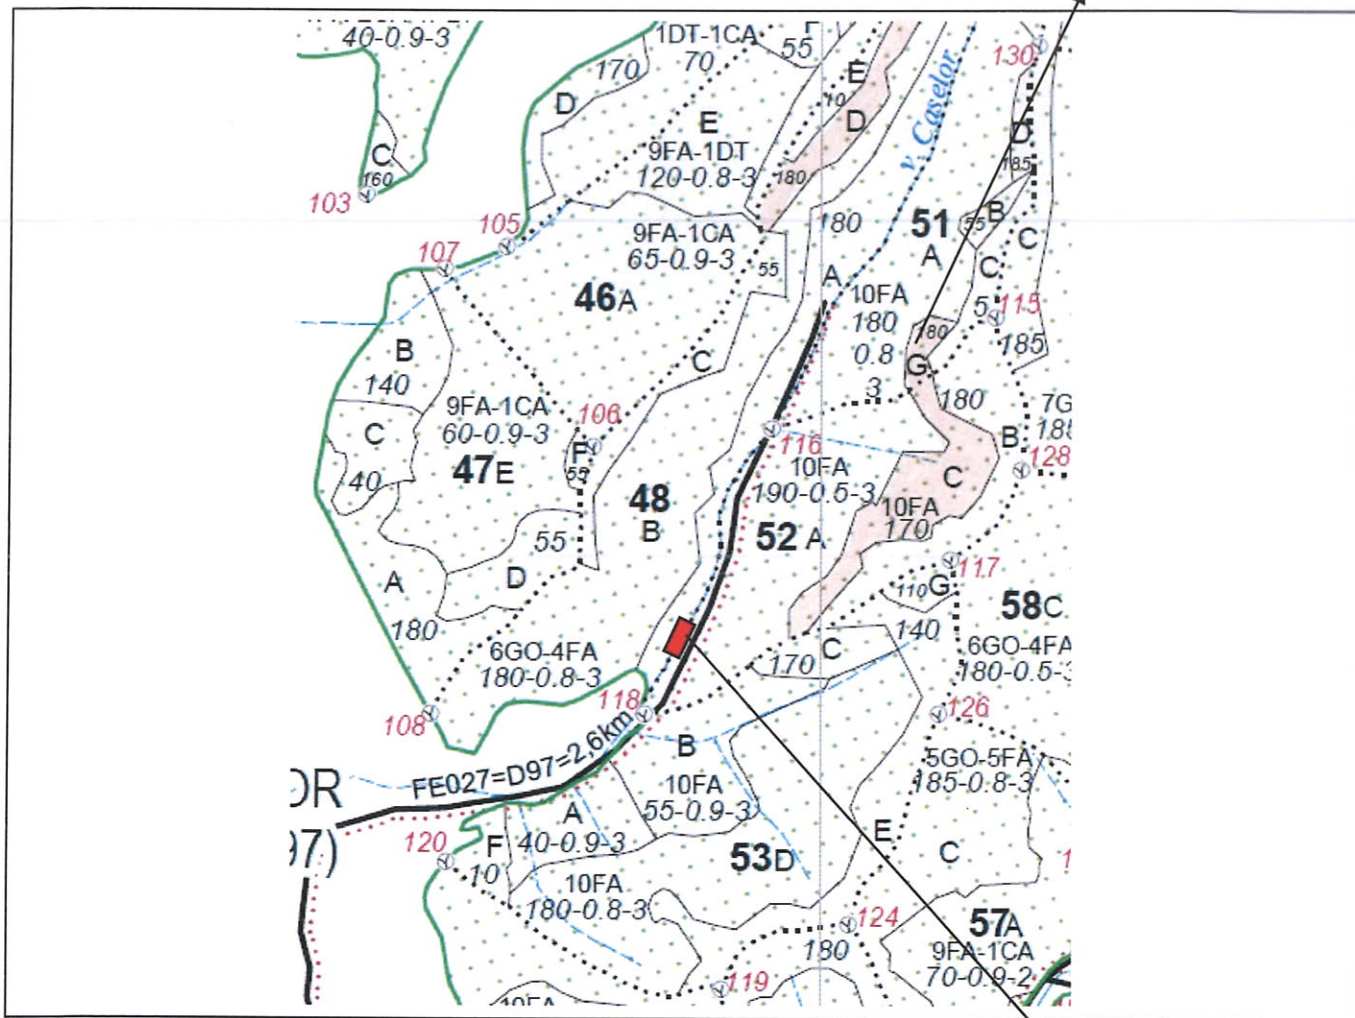

SCHIȚĂ PARCHET

Partida : <u>789T.C</u>	U.P : <u>XII Hârțiști</u>
Denumire : Valea Caselor IV	u.a : <u>48D, 51G, 52C</u>
Nr. SUMAL 2.0 : <u>2100180702420</u>	Distanța medie de scos apropiat: <u>251 - 500</u>

Coordonate Parchet
 Latitudine: 45.089149°
 Longitudine: 25.114856°

Coordonate Platforma Primară
 Latitudine: 45.085967°
 Longitudine: 25.107194°

ÎNTOCMIT,
