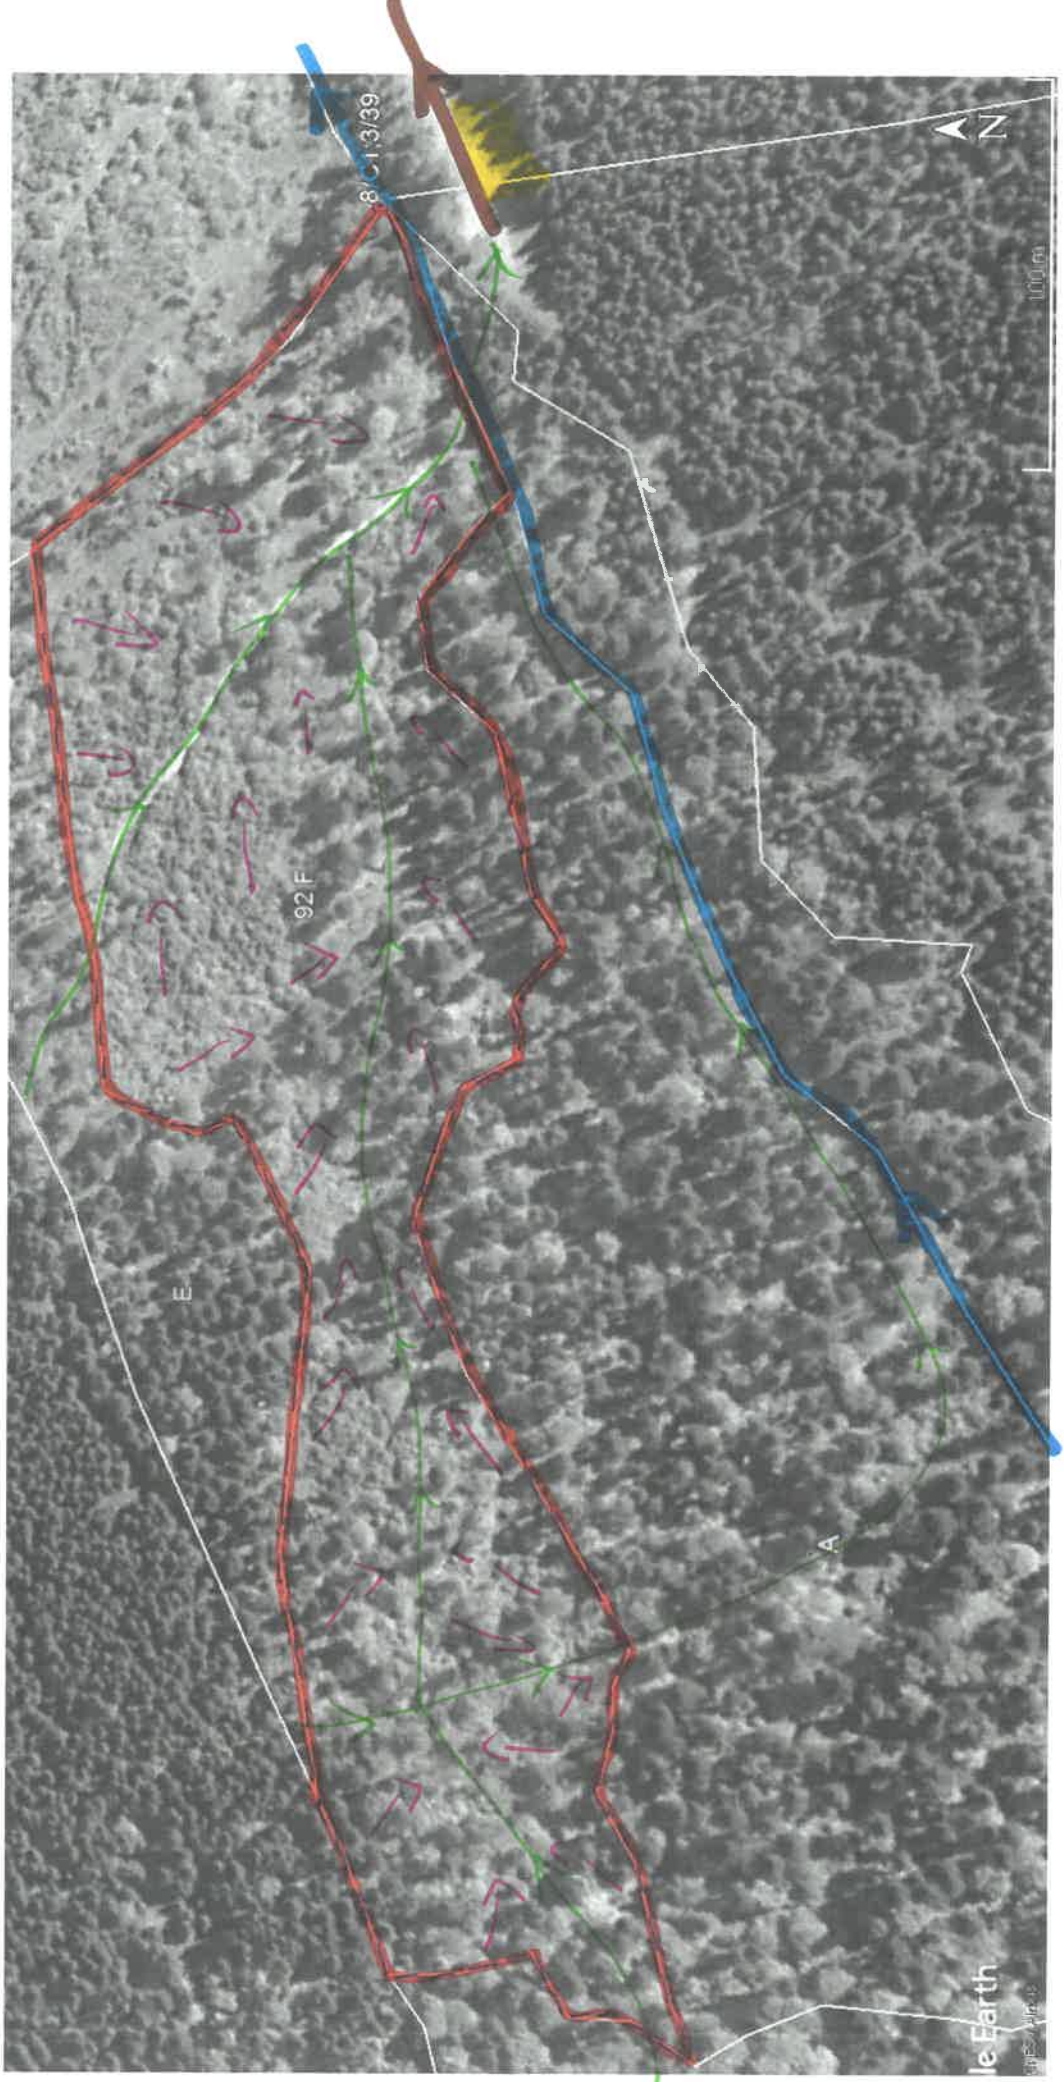

PARTIDA 4 / 2100092800120

Denumire parchet CORHANA

SCHITA PARCHETULUI

U.P. I DEMACUȘA

u.a. 92 F.

LEGENDĂ

Drum autoforestier

Suprafața parchetului

Coordonate GPS parchet: N - 47.715123

Căi de colectare pt. adunat

E - 25.391464

Căi de colectare pt. scos-apropiat existente

Arbori de limită cu ciocan pătrat

Platformă primară

Coordonate GPS platformă primară: N - 47.714993