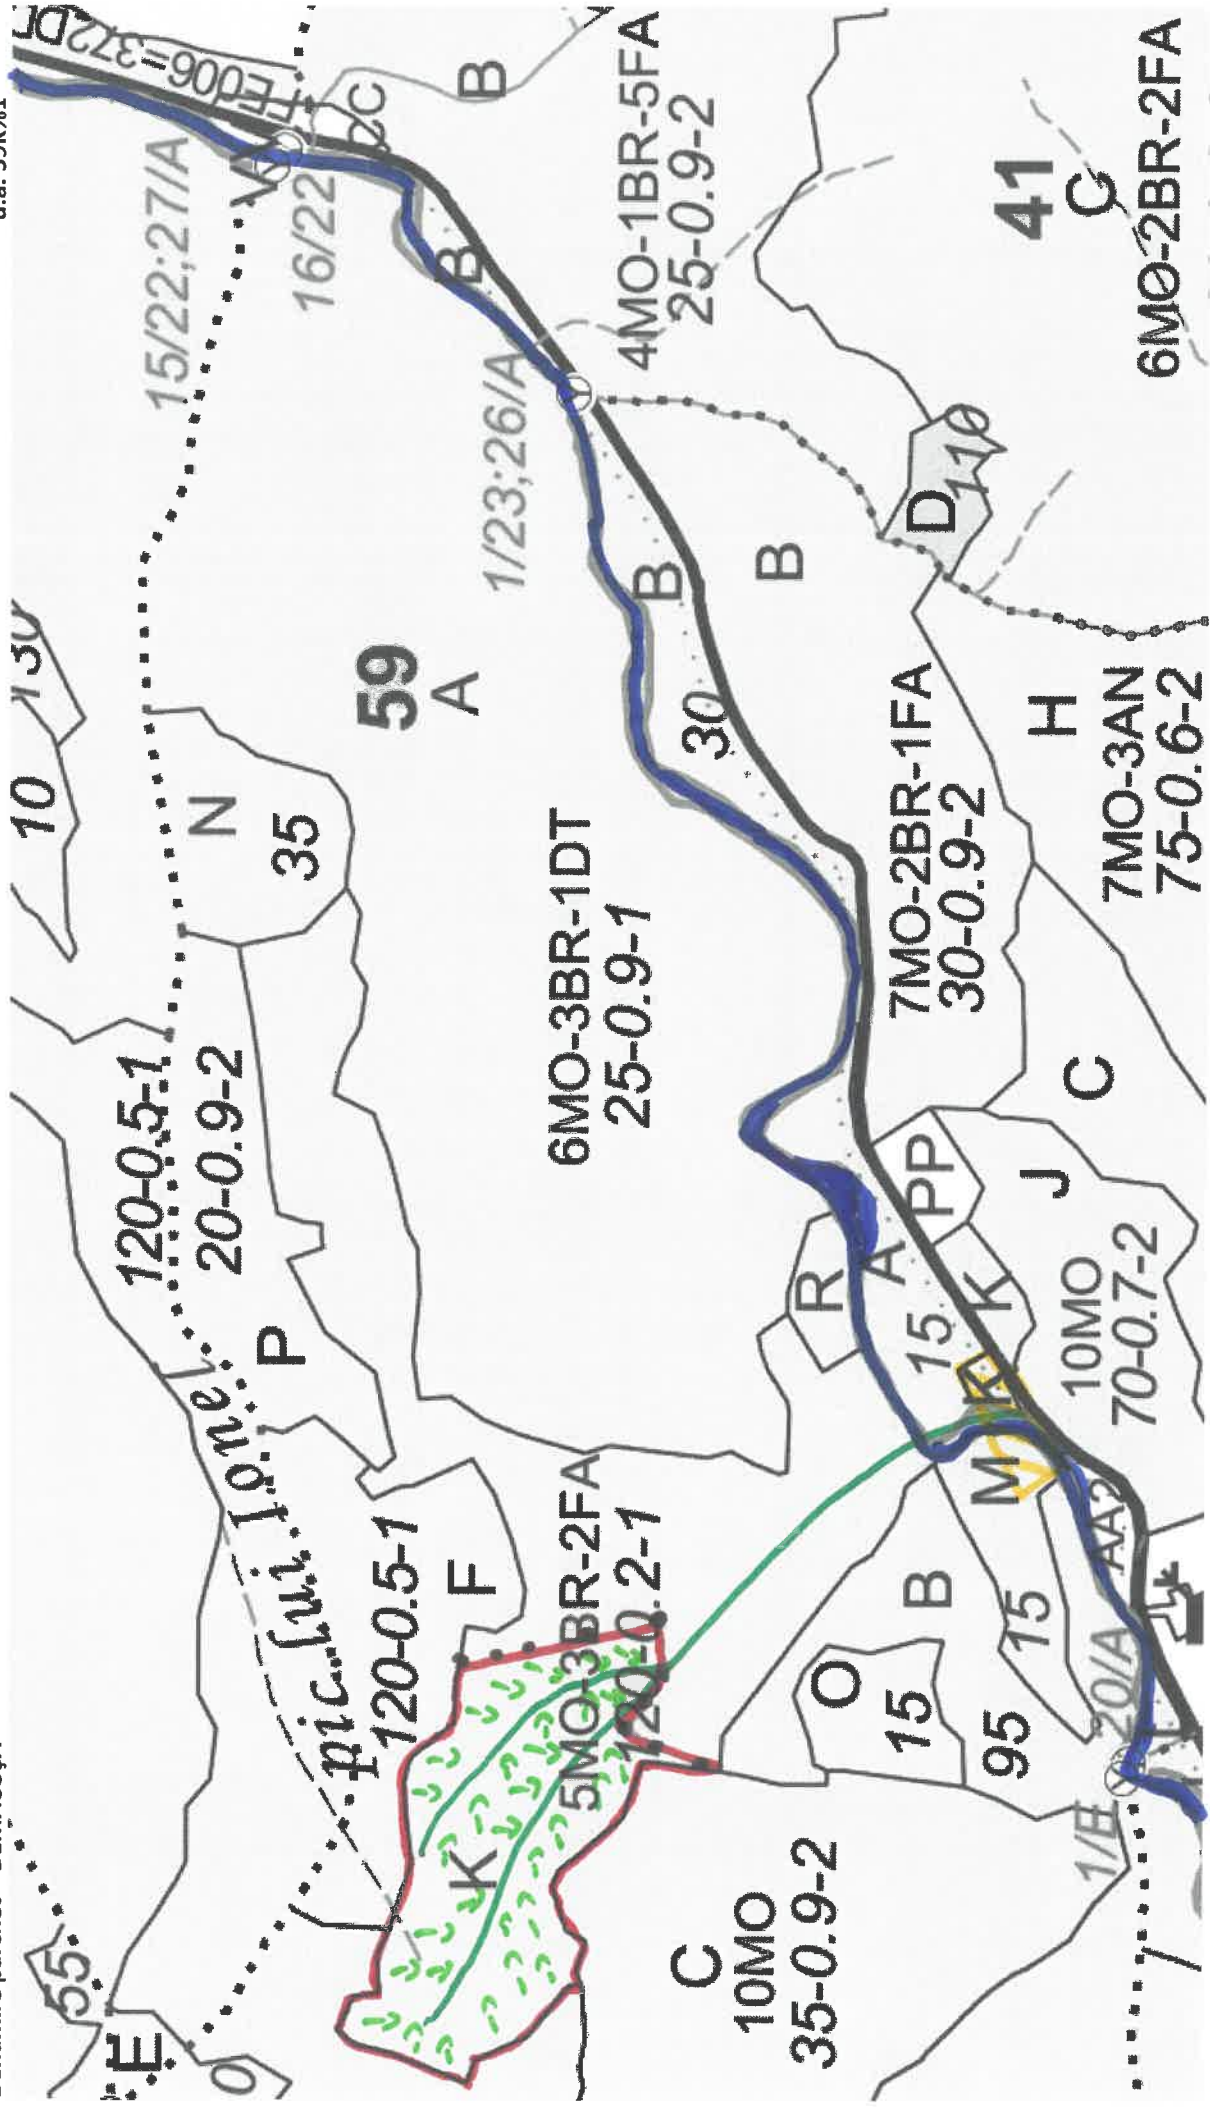

SCHIȚA PARCHETULUI

PARTIDA - 24000928 01290/234  
Denumire parchet - DEMACUȘA

U.P. I DEMACUȘA  
u.a. 59K%1

## LEGENDĂ

Drum autoforestier

Suprafața parchetului

Coordonate GPS parchet:  
47.687528°  
25.471744°

Căi de colectare pt. adunat

Căi de colectare pt. scos-apropiat

Platformă primară

Coordonate GPS platforma primară:  
47.683502°  
25.476252°

Arbori de limită

Pârâu - permanent

- nepermanent

ÎNTOCMIT,  
Nume și nume, data  
Alexandru – Dorian CRĂCIUNĂȘ  
18.10.2021