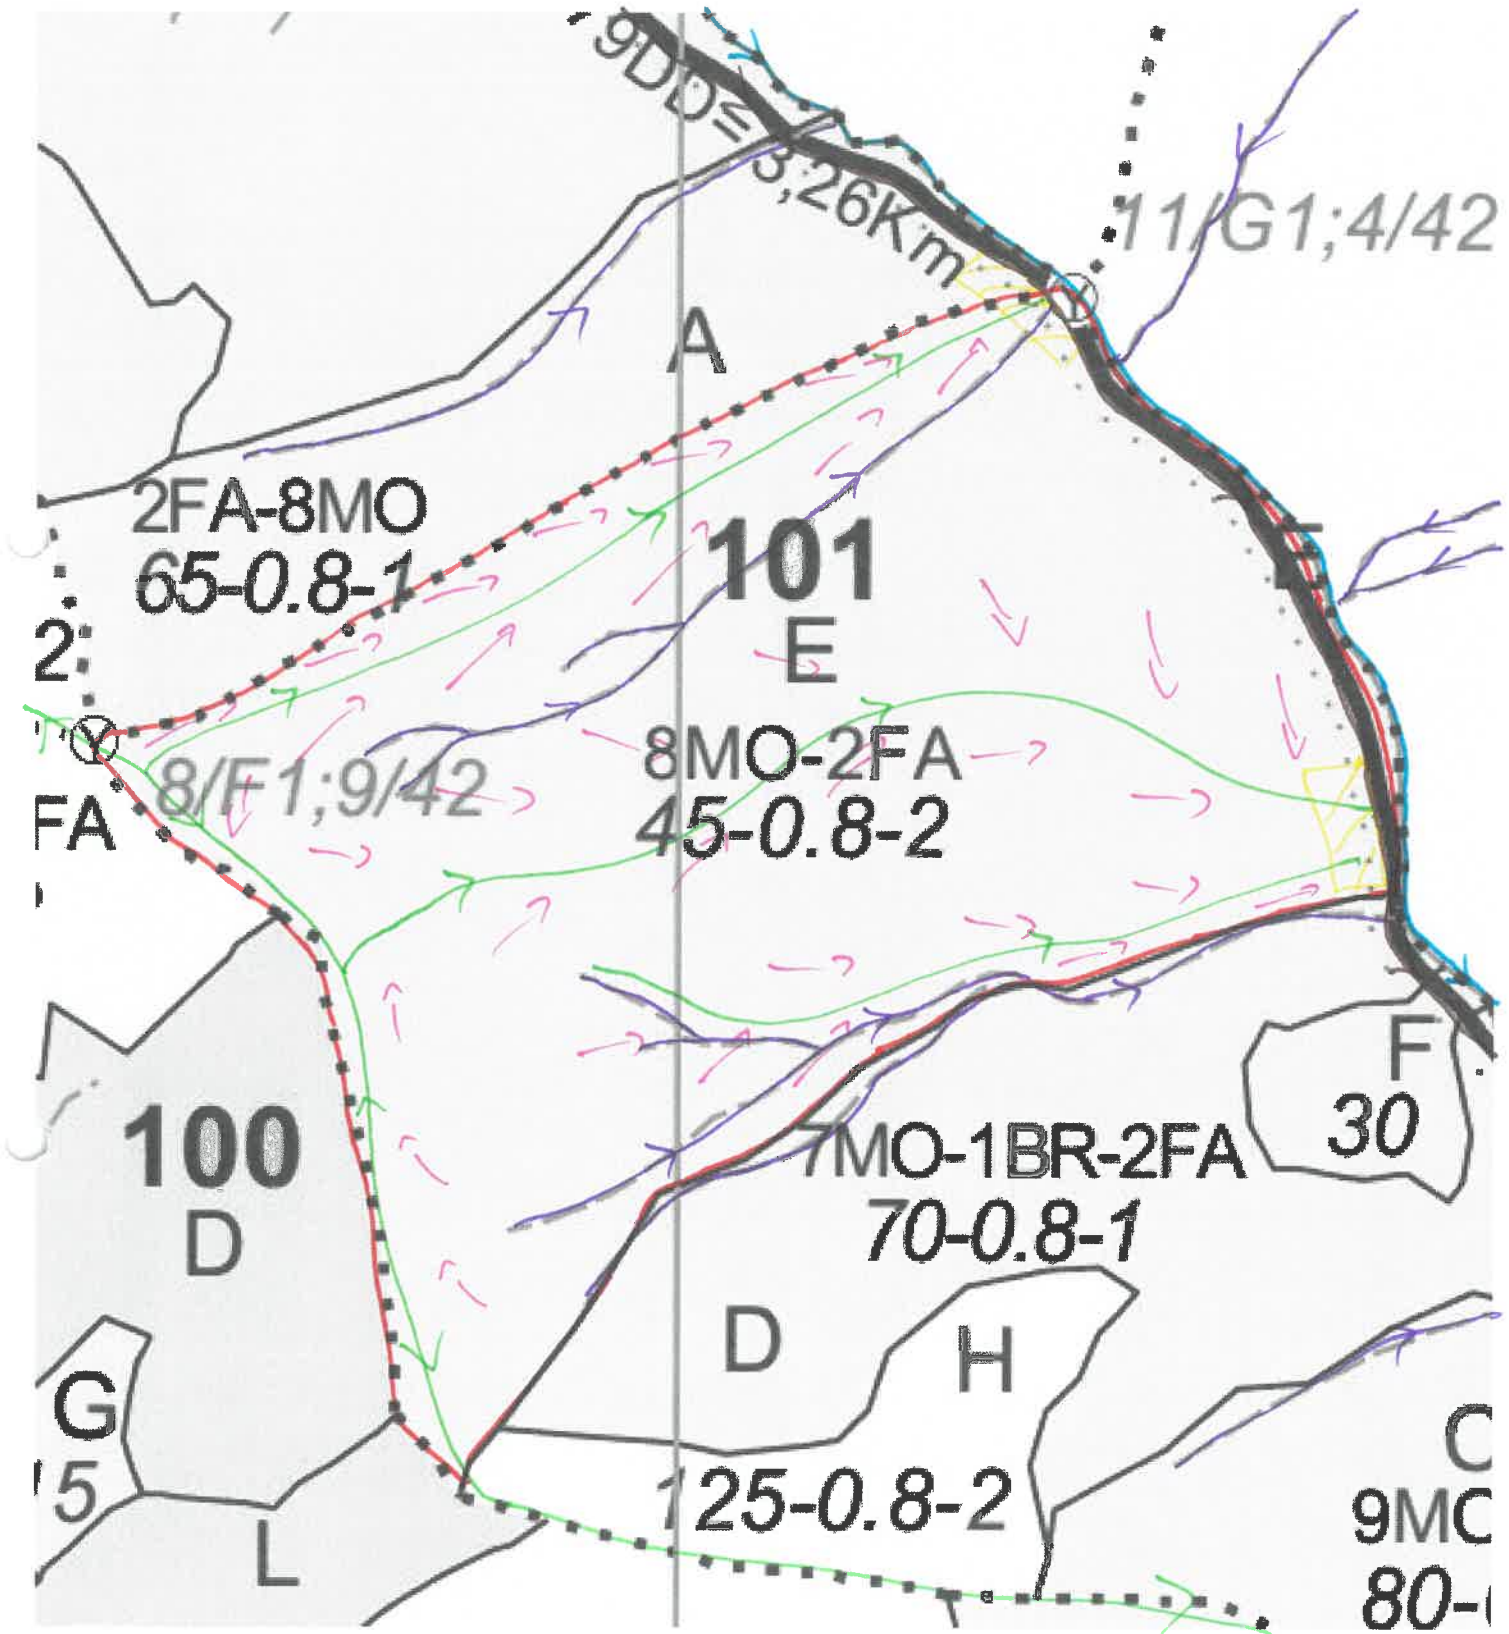

SCHIȚA PARCHETULUI

PARTIDA - 2100092801280/233
Denumire parchet - PETAC

U.P. I DEMACUȘA
u.a. 101E

LEGENDĂ

Coordonate GPS parchet:

N-47.722742

E-25.452134

Coordonate GPS platforma primară:

N-47.725519

E-25.454243

N-47.722609

E-25.456720

ÎNTOCMIT,
Nume prenume, data
ing. Hritac Alexandru
15.10.2021