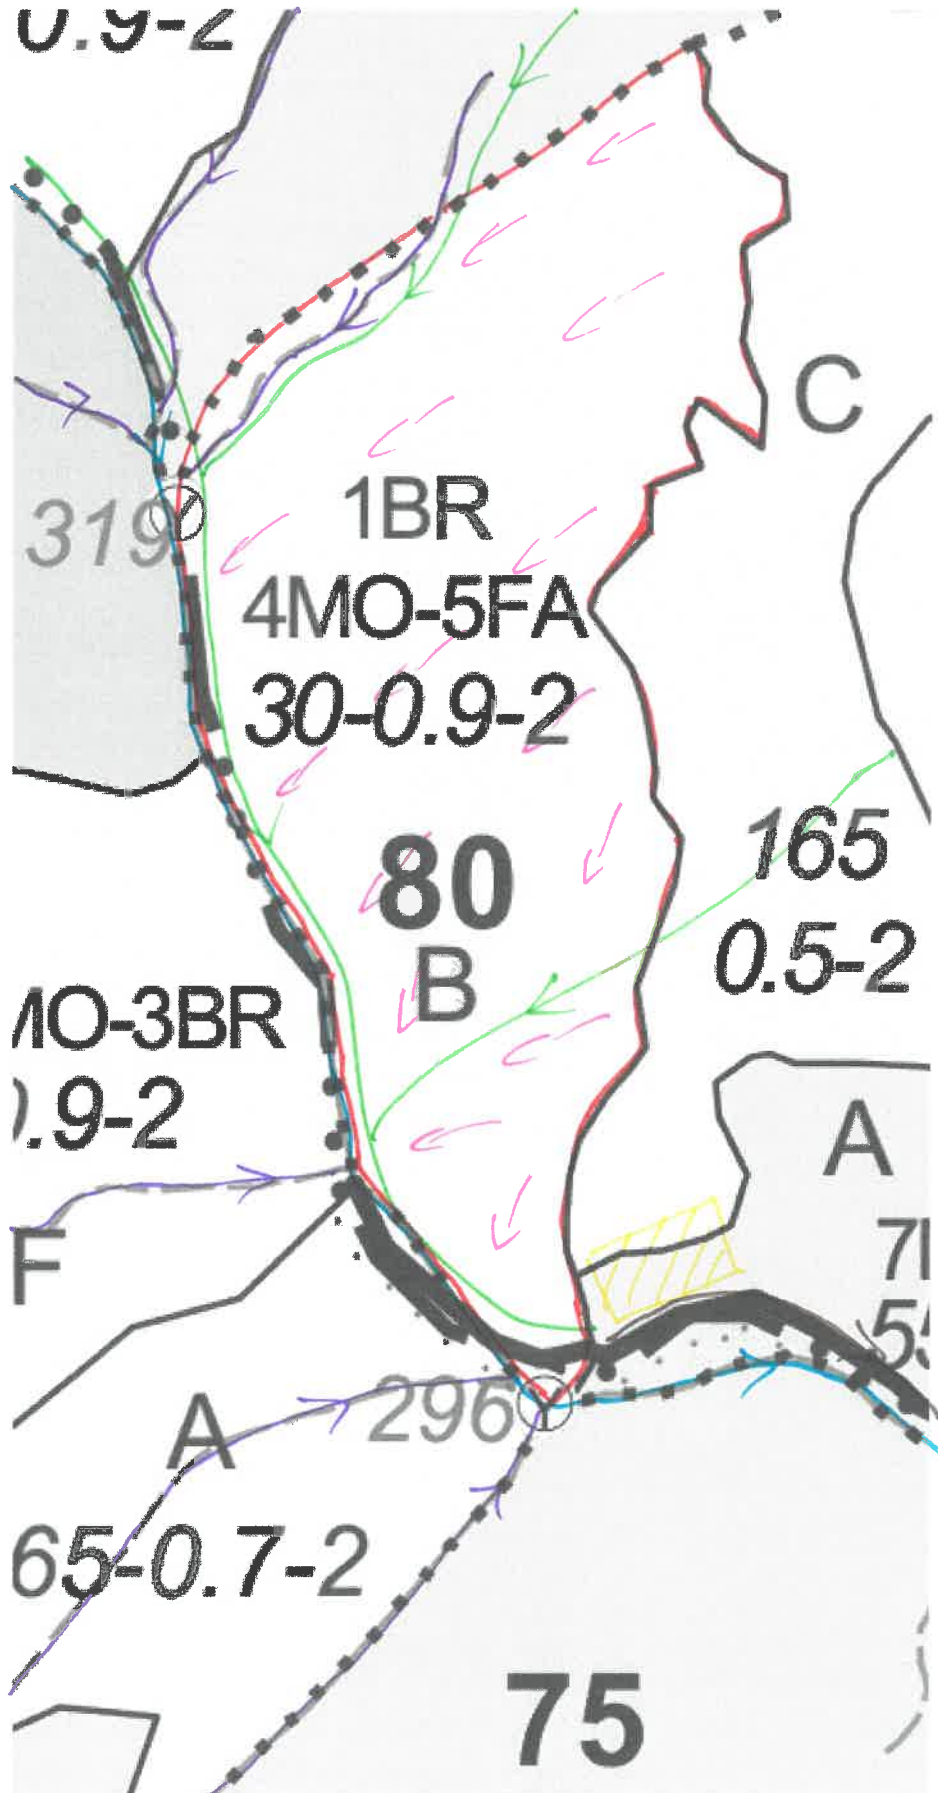

SCHIȚA PARCHETULUI

PARTIDA - 2100092801270/232  
Denumire parchet - HURGHIS

U.P. VI TOMNATIC  
u.a. 80B.

# LEGENDĂ

Drum autoforestier

Suprafața parchetului

Coordonate GPS parchet:

N - 47.548 798

E - 25.609 498

Căi de colectare pt. adunat

Căi de colectare pt. scos-apropiat

Platformă primară

Coordonate GPS platforma primară:

N - 47.545 814

E - 25.610 915

Pârâu

ÎNTOCMIT,  
Nume prenume, data

ing. Hritac Alexandru  
15.10.2021