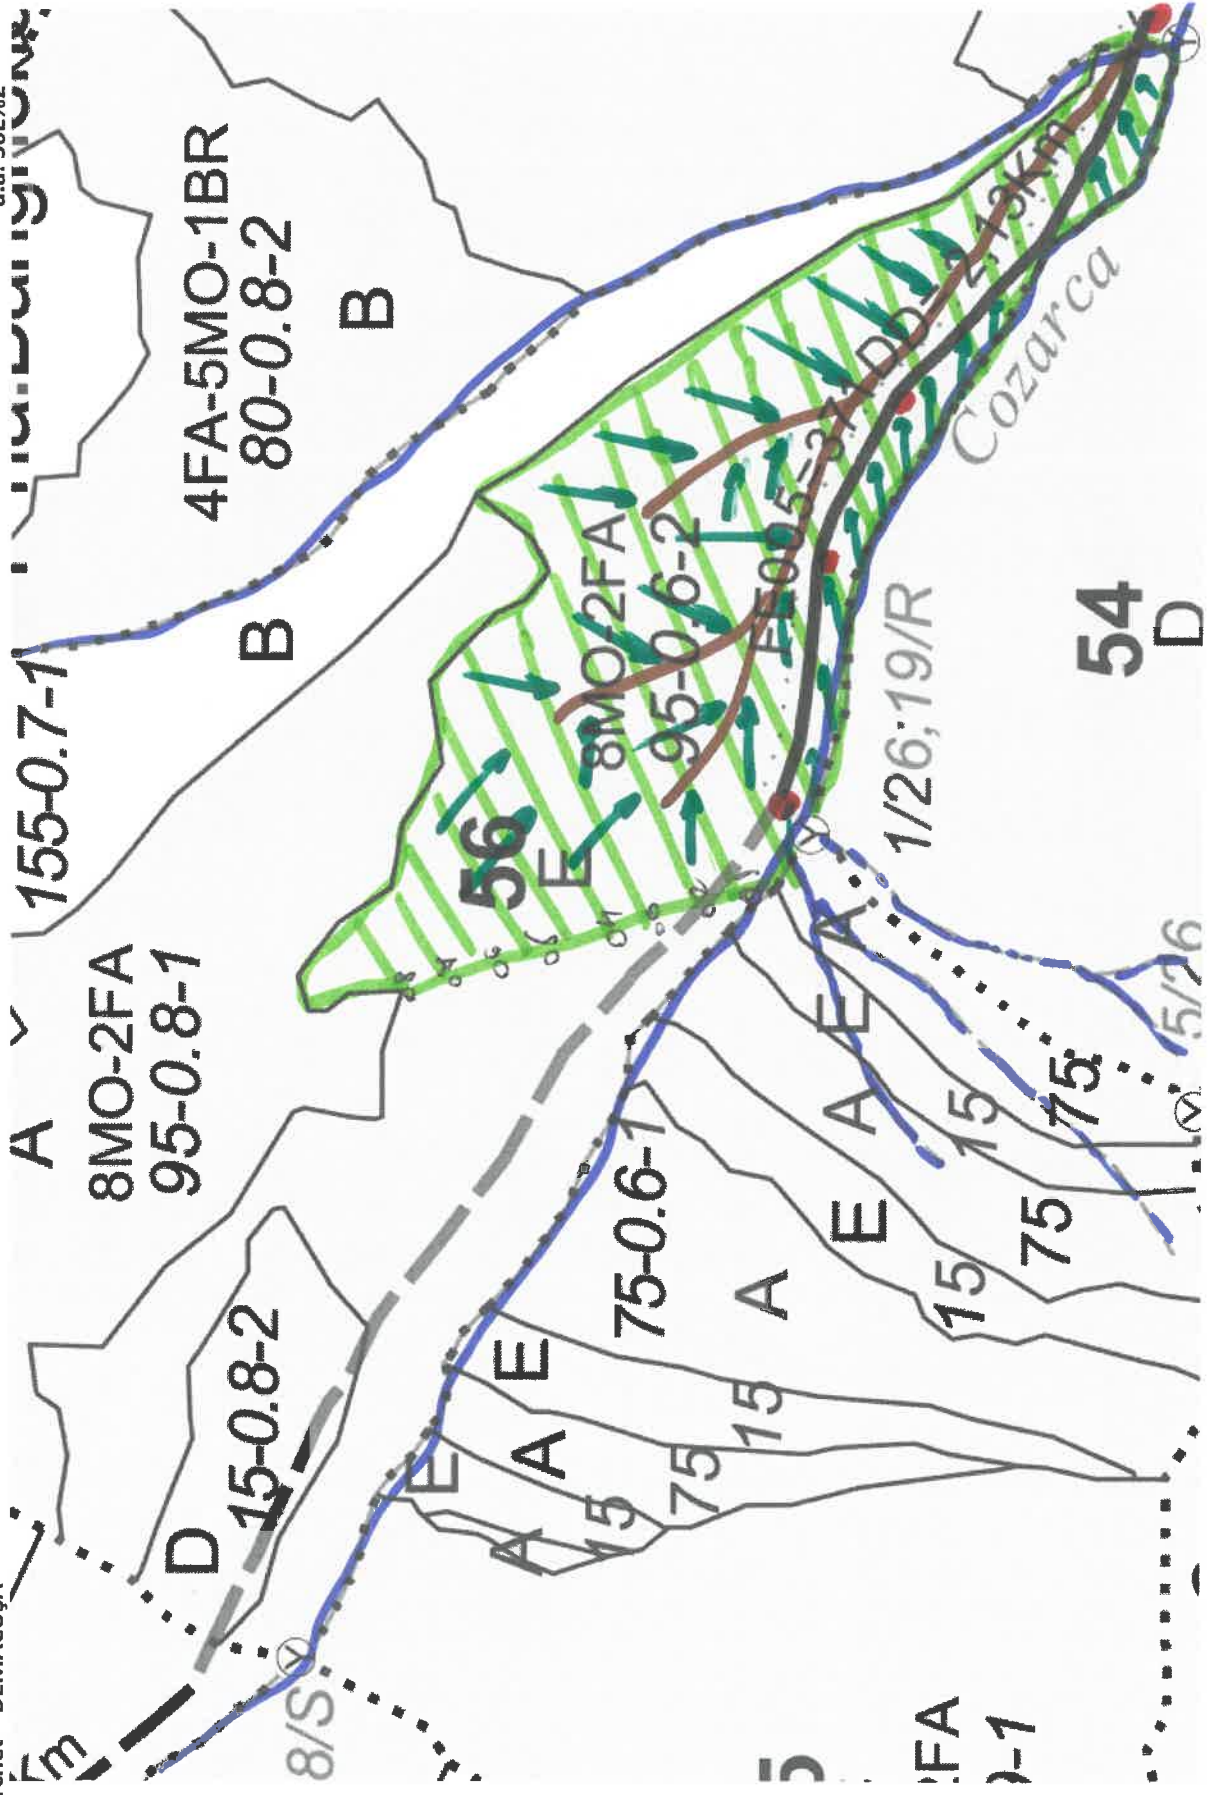

SCHIȚA PARCHETULUI

U.P. I DEMACUȘA
u.a. 56‰

PARTIDA - 2100092801260/234
Denumire parchet - DEMACUȘA

LEGENDĂ

Drum autoforestier 

Suprafața parchetului 

Căi de colectare pt. adunat 

Căi de colectare pt. scos-apropiat 

Platfornă primară 

Pârâu 

Coordonate GPS parchet:
N - 47.689925°
E - 25.442536°
N - 47.688440°
E - 25.444796°

Coordonate GPS platforma primară:
N - 47.689200°
E - 25.441704°
N - 47.688962°
E - 25.440425°
N - 47.688421°
E - 25.445669°
N - 47.686711°
E - 25.449509°

ÎNTOCMIT,
Nume prenume / data
12.10.2021 