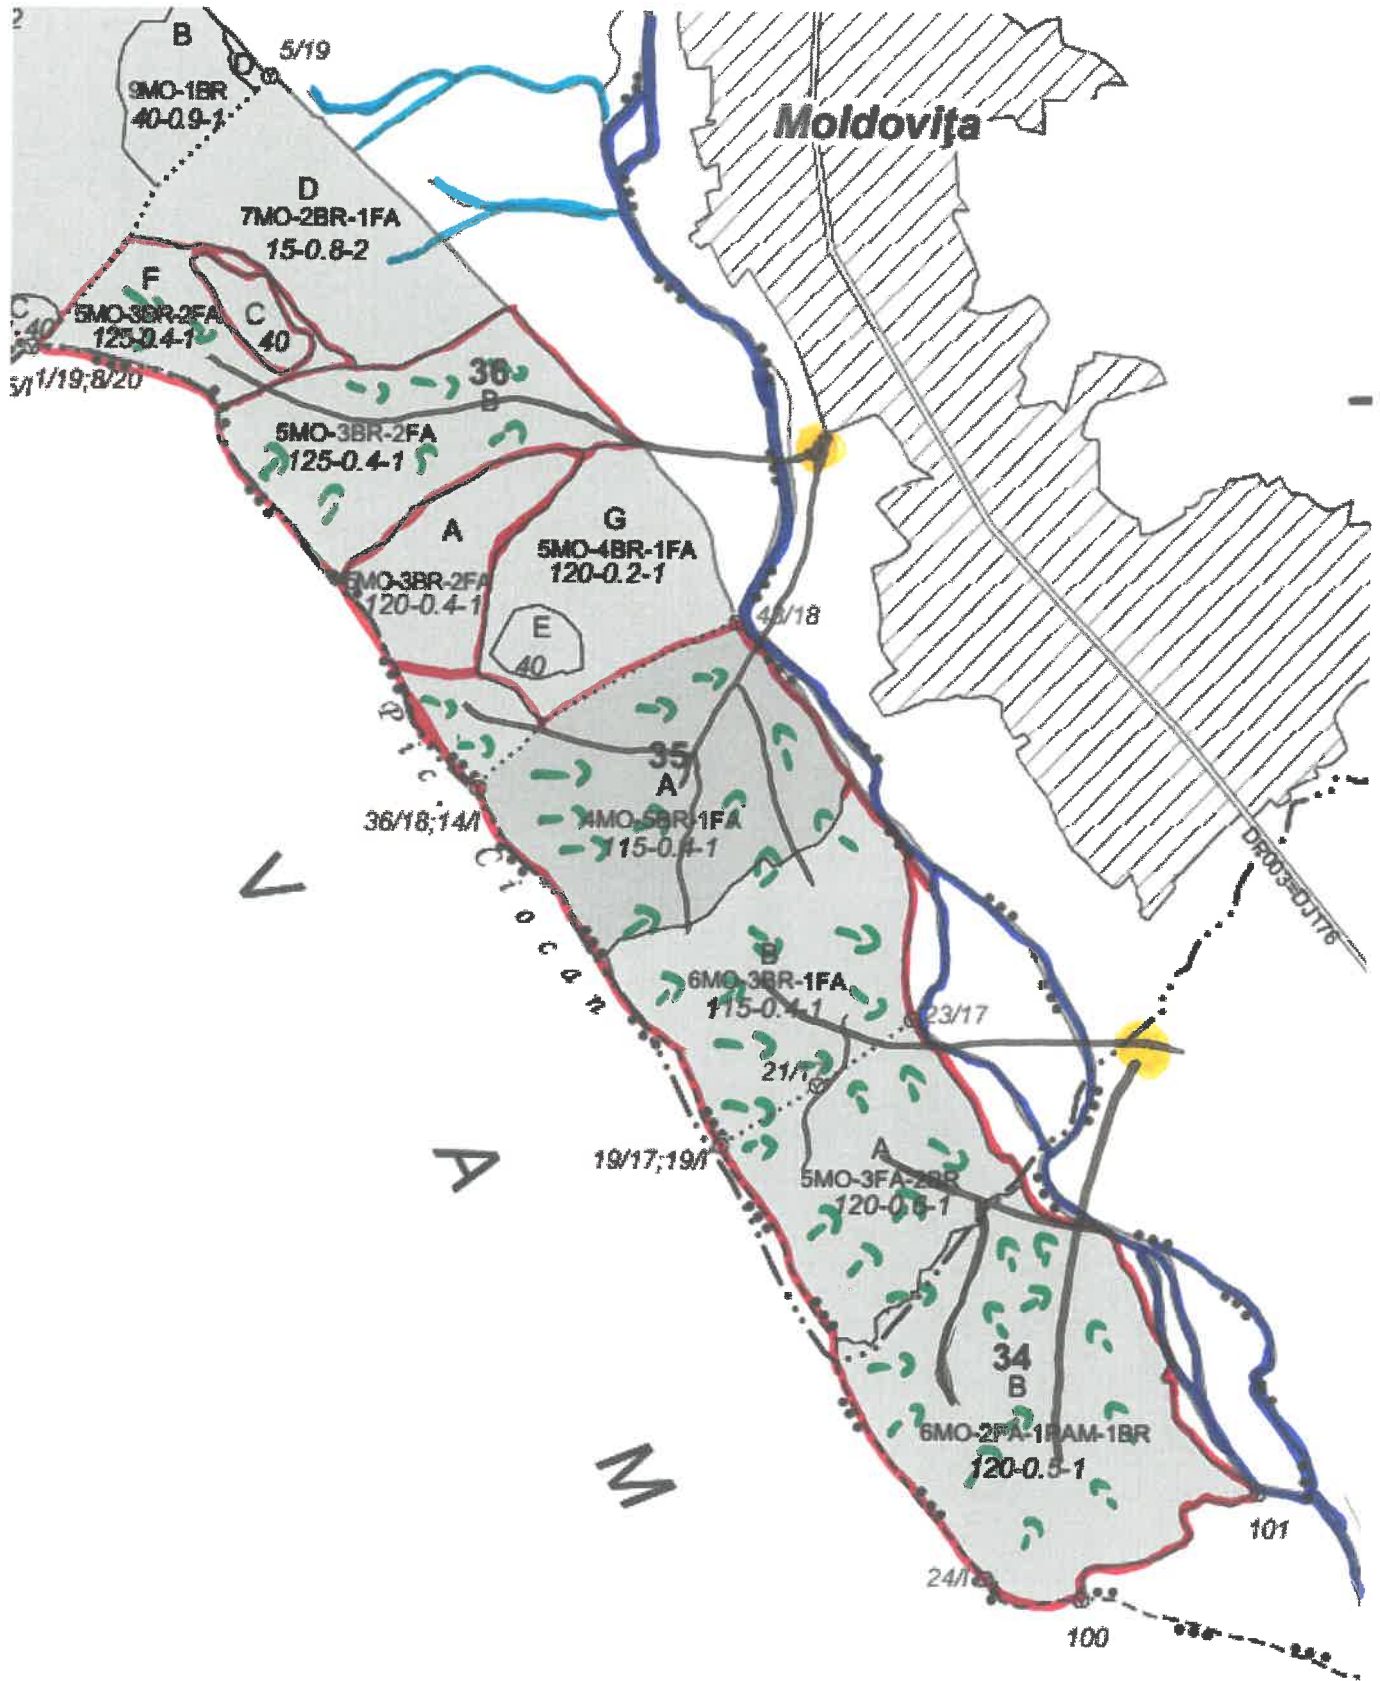

SCHIȚA PARCHETULUI

PARTIDA - 21000928 01230 /228
Denumire parchet - CIOCAN

U.P. I DEMACUȘA
u.a. 34A, B; 35A, B; 36A, B, F; 38A; 41A.

LEGENDĂ

Drum autoforestier

Suprafața parchetului

Coordonate GPS parchet:
47.673143°
25.537722°

Căi de colectare pt. adunat

Căi de colectare pt. scos-apropiat

Platformă primară

Coordonate GPS platforma primară:
47.673023°
25.544739°
47.680762°
25.538432°
47.696487°
25.509630°
47.688798°
25.490815°

Pârâu - permanent