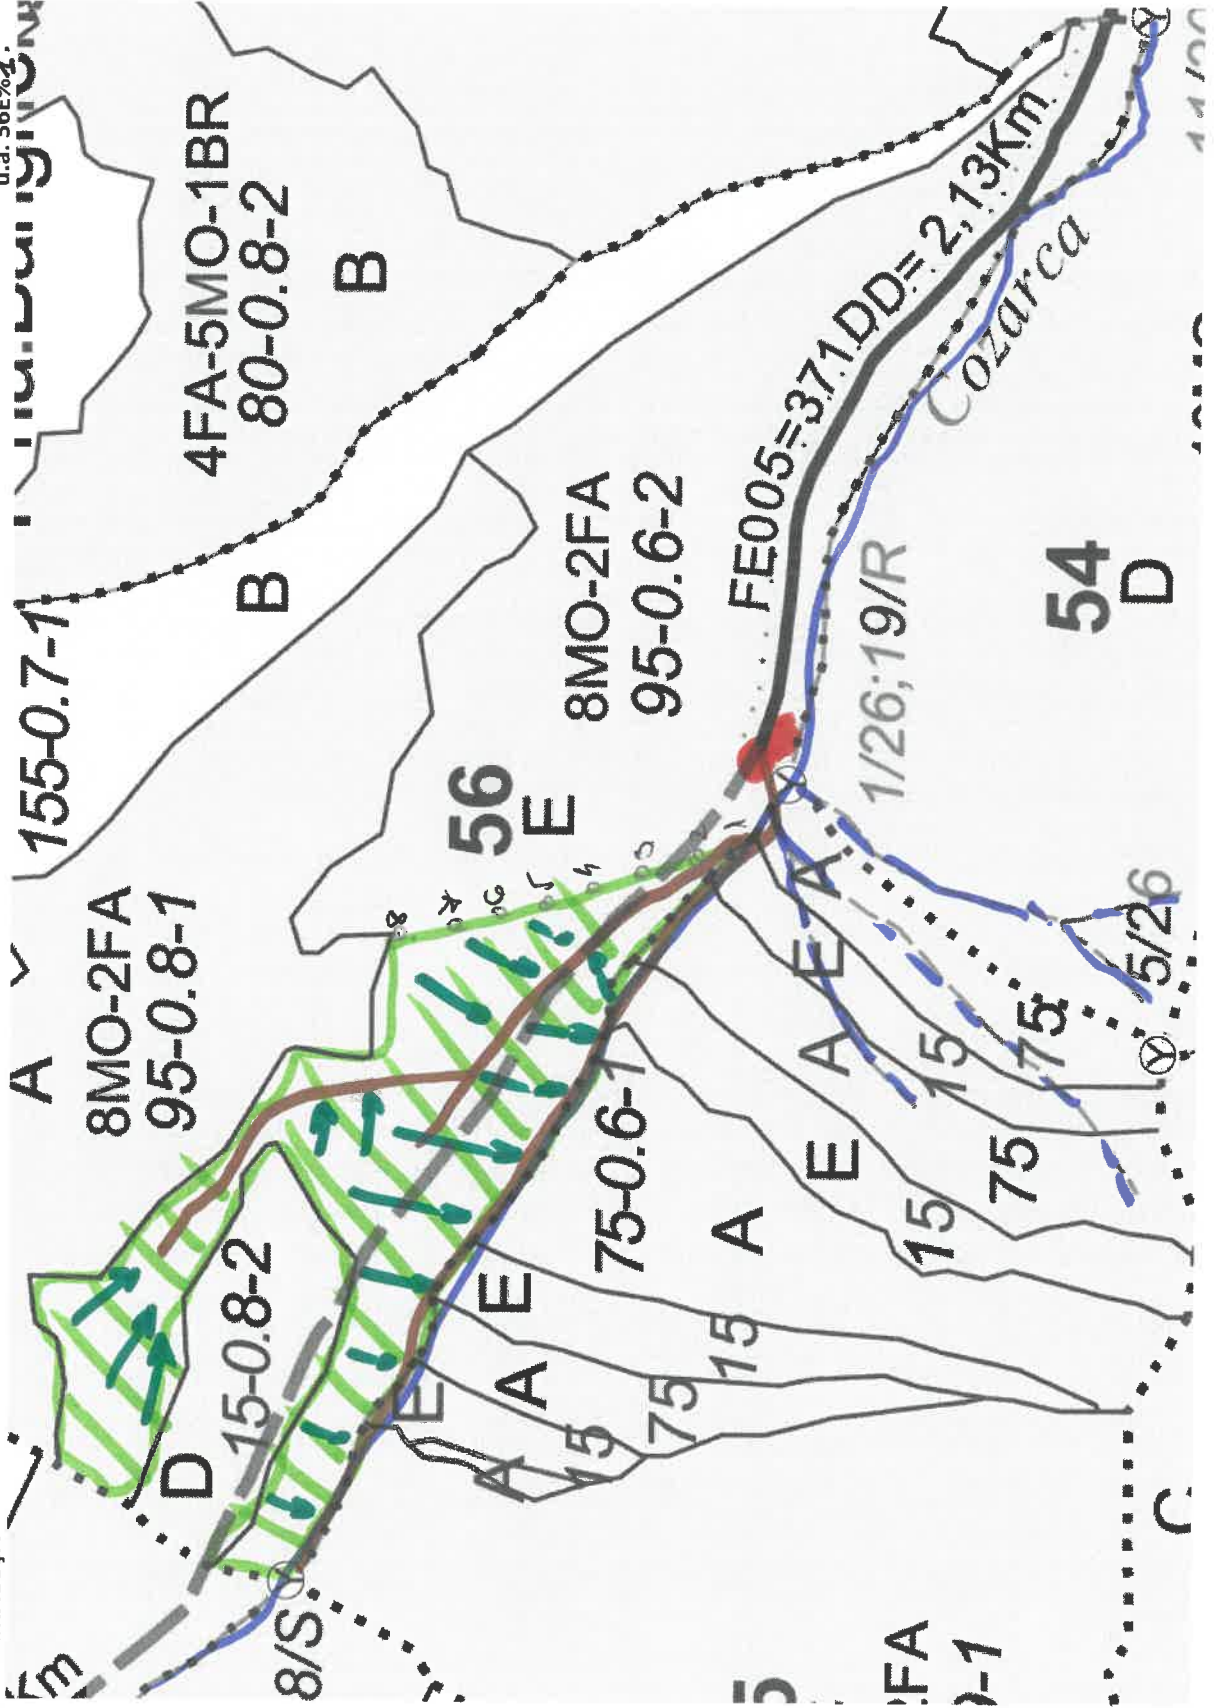

PARTIDA - 2100092801220 / 227
Denumire parchet - DEMACUȘA

SCHIȚA PARȘETULUI

U.P. I DEMACUȘA
u.a. 56E%4.

LEGENDĂ

Drum autoforestier 

Suprafața parchetului 

Căi de colectare pt. adunat 

Căi de colectare pt. scos-apropiat 

Platformă primară 

Pârâu 
ACD., DE 
LIMITA 

Coordonate GPS parchet: N - 44. 691188
E - 25. 132842

Coordonate GPS platforma primară: N - 44. 689124
E - 25. 441425

ÎNTOCMIT,
Nume prenume, data
G. I. Cotirbas
05.10.2021 