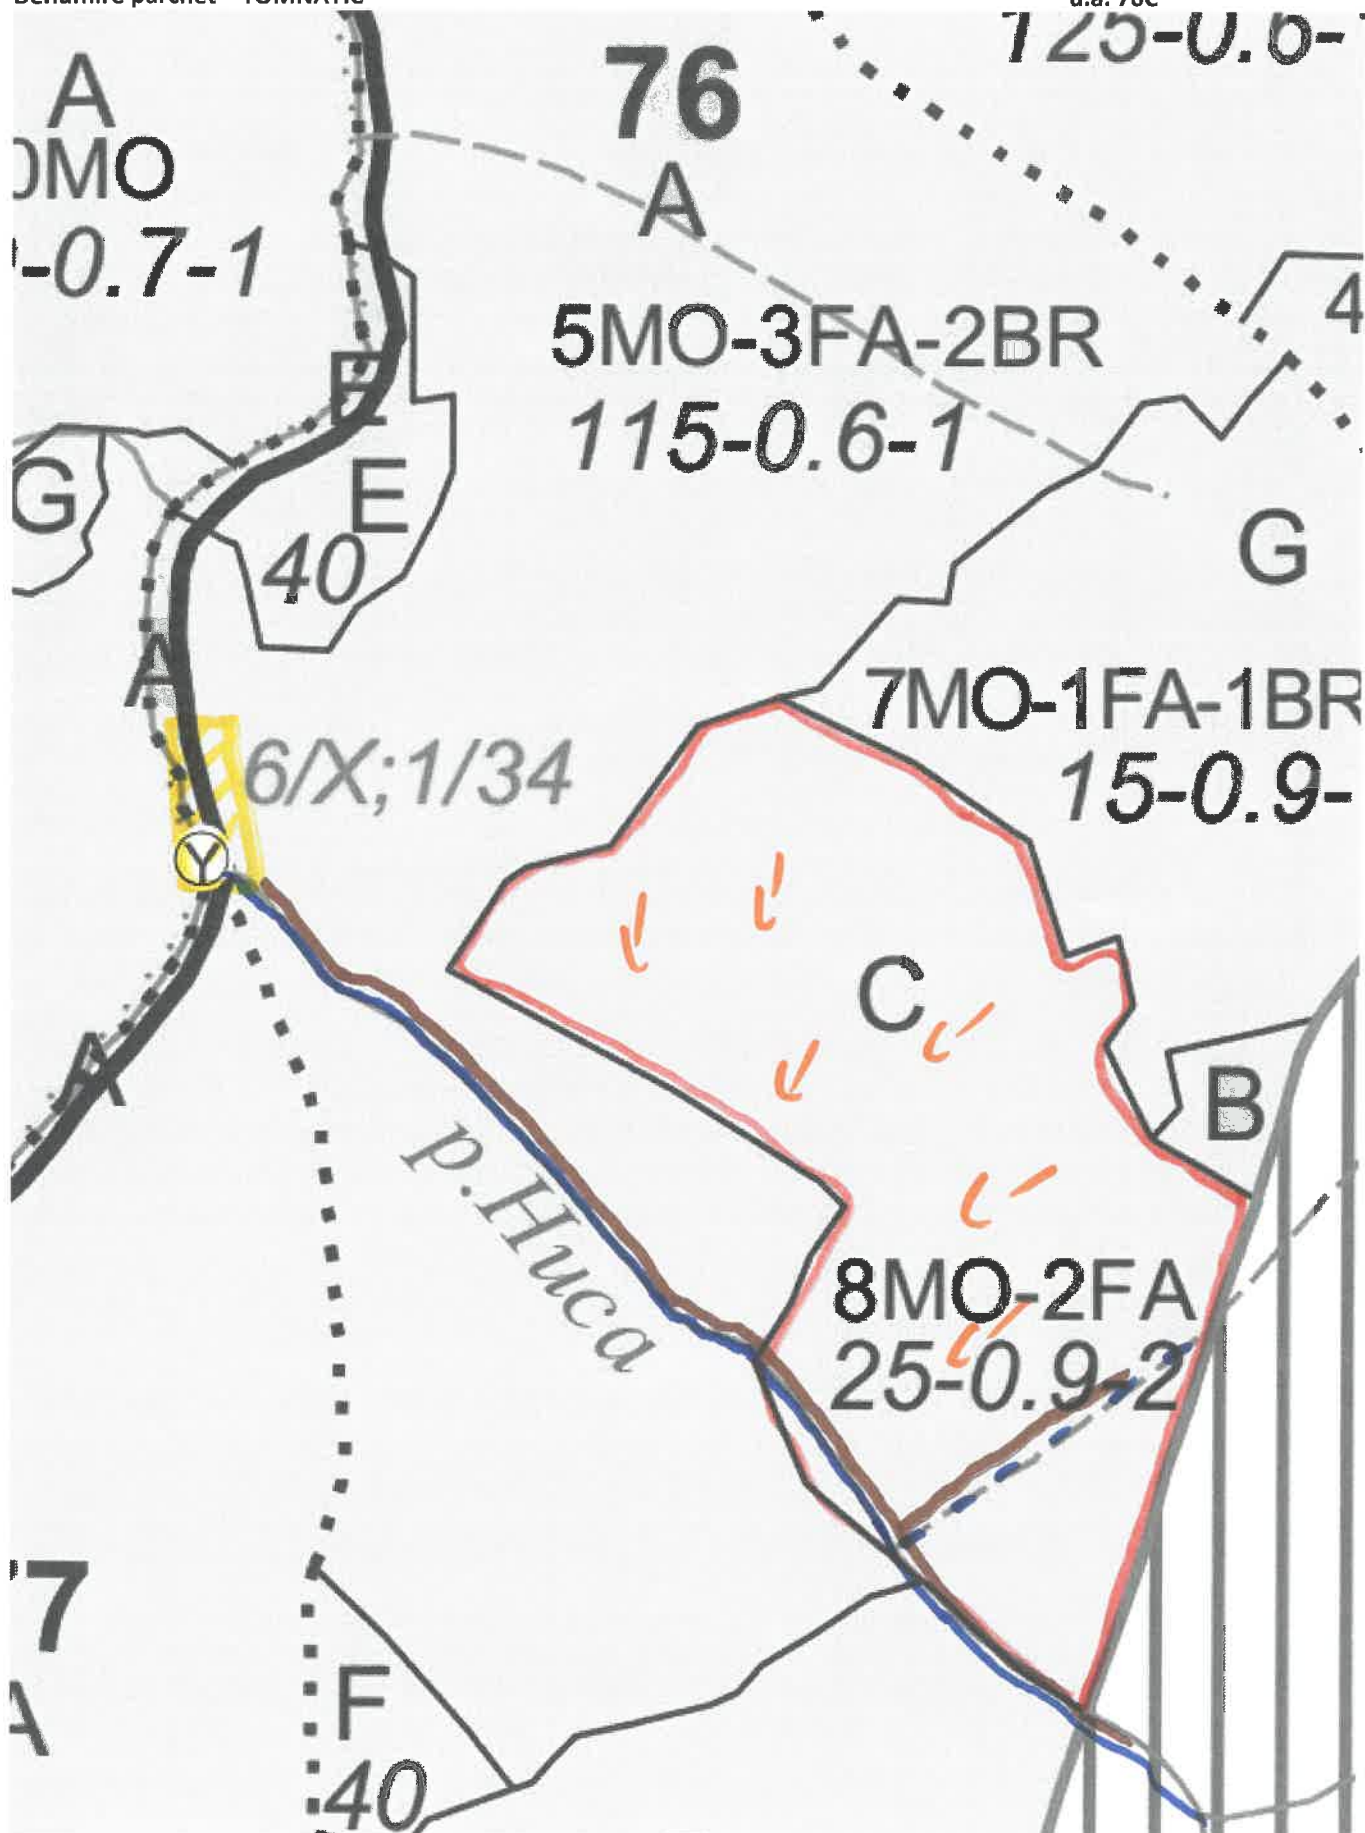

SCHIȚA PARCHETULUI

PARTIDA - 2100092801150/224
Denumire parchet - TOMNATIC

U.P. I DEMACUȘA
u.a. 76C

LEGENDĂ

Drum autoforestier

Suprafața parchetului

Coordonate GPS parchet:

47° 68' 13.82"
25. 404 334'

Căi de colectare pt. adunat

Căi de colectare pt. scos-apropiat

Platformă primară

Coordonate GPS platforma primară:

47.683 568
25. 388 332°

Pârâu

ÎNTOCMIT,
Nume prenume, data

07.09.2021