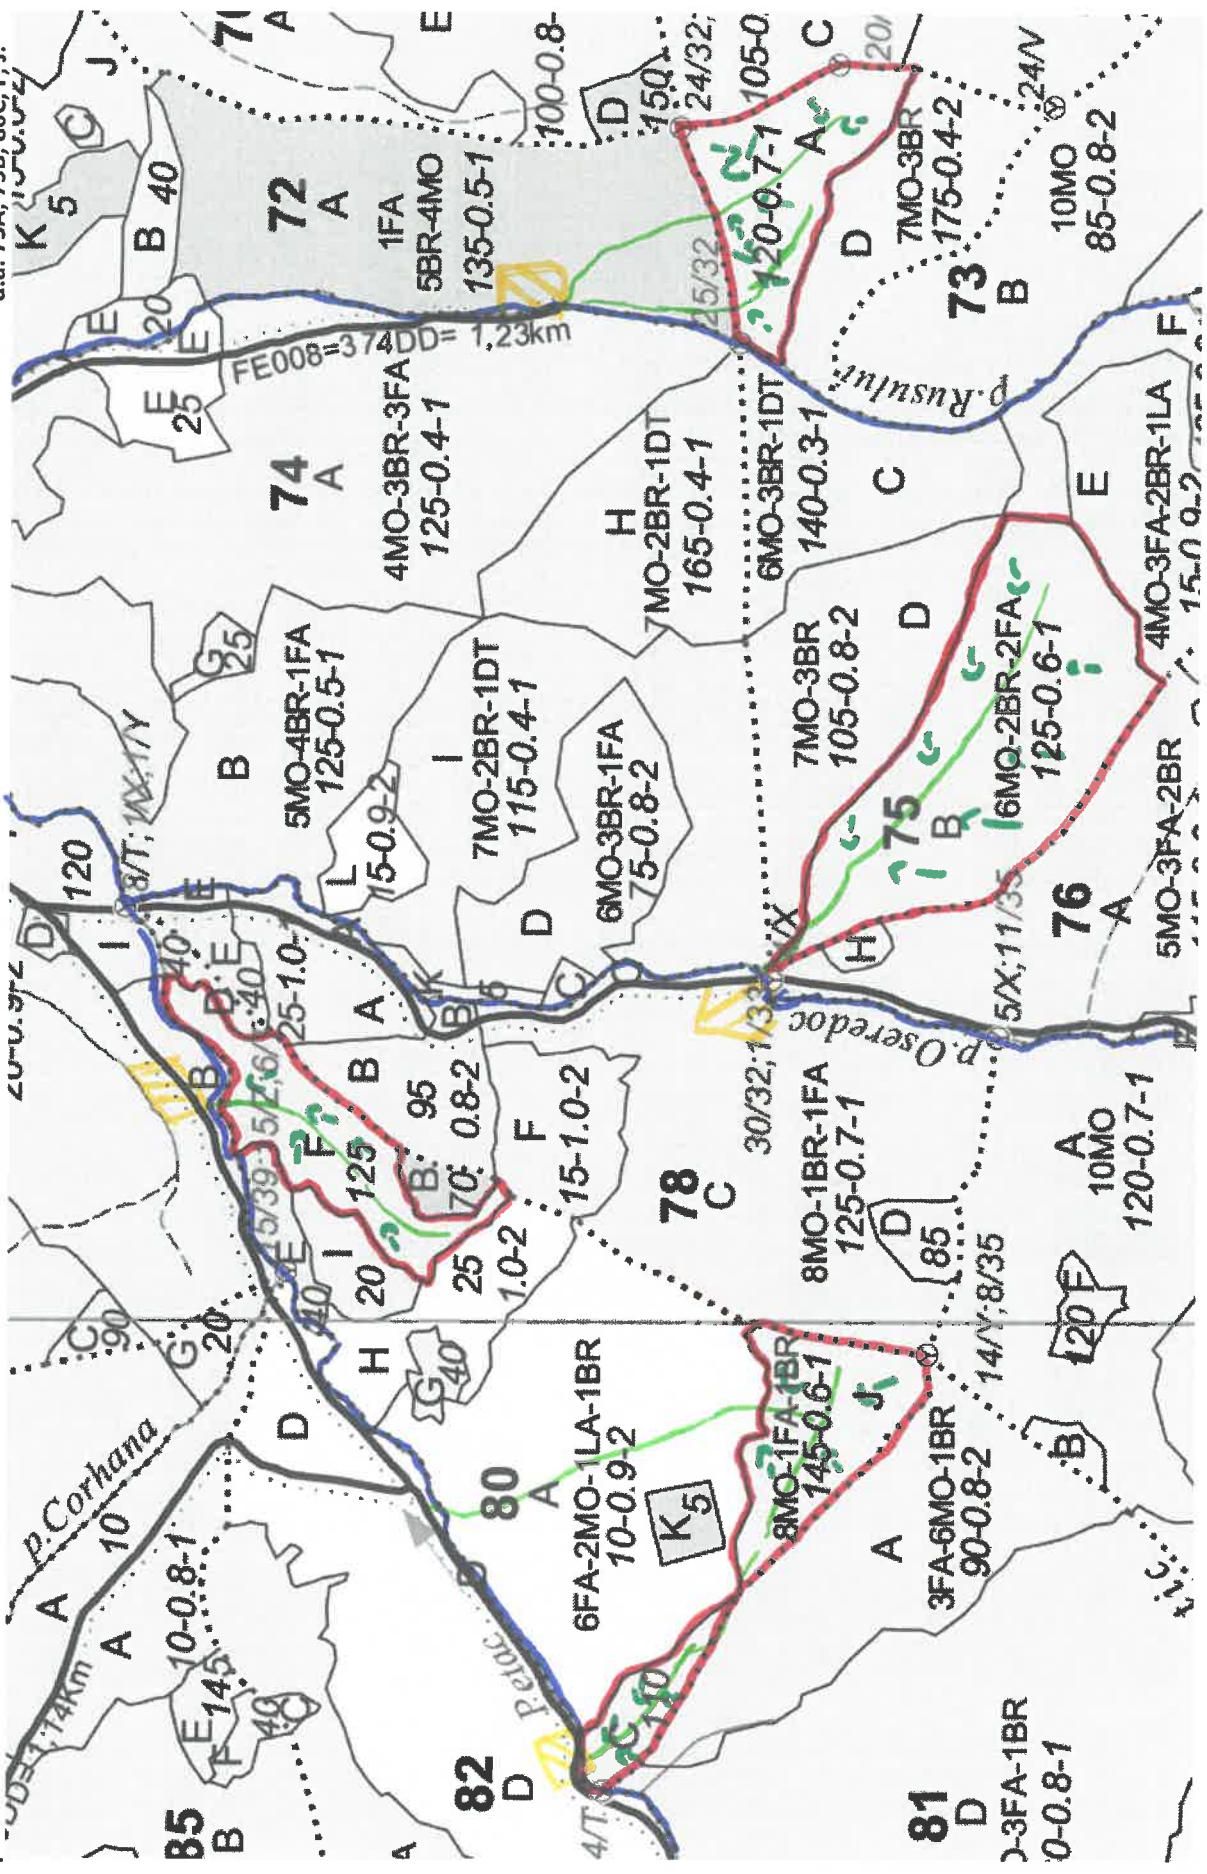

SCHIȚA PARCHETELUI

PARTIDA - 2100092801070/219

Denumire parchet - TOMNATIC

U.P. I DEMACUȘA
u.a. 73A; 75B; 80C; F, J.

LEGENDĂ

Drum autoforestier

Suprafața parchetului

Căi de colectare pt. adunat

Căi de colectare pt. scos-apropiat

Coordonate GPS parchet:
47.686982°
25.405208°

Platformă primară

Coordonate GPS platforma primară:
47.690123°
25.400850°
47.692941°
25.412959°
47.697024°
25.398183°
47.691906°
25.385921°

Pârâu - permanent

- nepermanent

ÎNTOCMIT,
Nume prenume, data
Alexandru - Dorian CRĂCIUNAS
27.09.2021