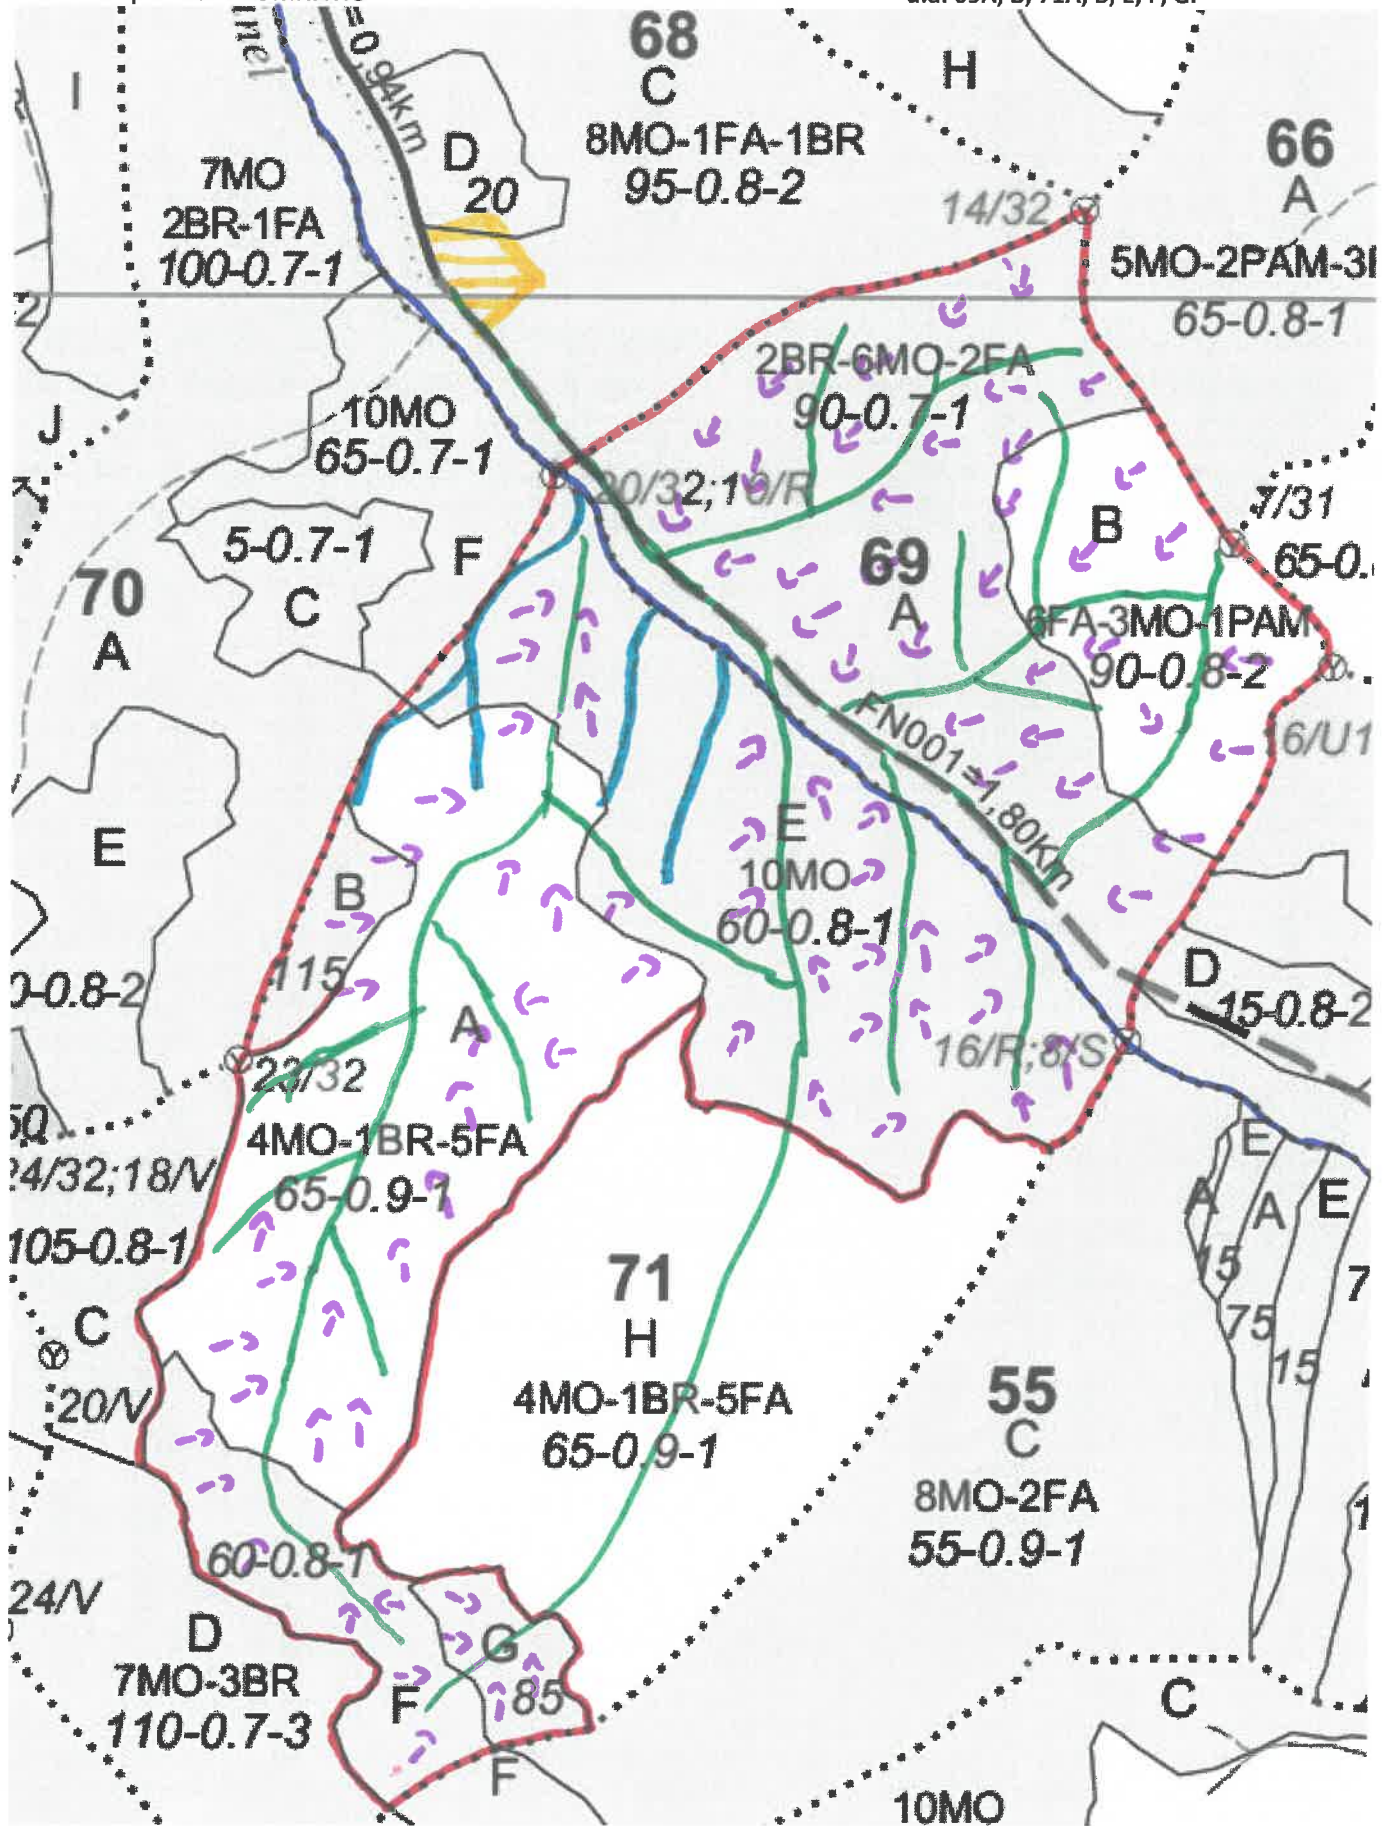

SCHIȚA PARCHETULUI

PARTIDA - 2100092801060 / 248
Denumire parchet - TOMNATIC

U.P. I DEMACUȘA
u.a. 69A, B; 71A, B, E, F, G.

LEGENDĂ

Drum autoforestier

Suprafața parchetului

Coordonate GPS parchet:

47.690823°

25.422148°

Căi de colectare pt. adunat

Căi de colectare pt. scos-apropiat

Platformă primară

Coordonate GPS platforma primară:

47.700372°

25.422712°

Pârâu - permanent

- nepermanent

ÎNTOCMIT,
Nume prenume, data
Alexandru – Dorian CRĂCIUNAȘ
27.09.2021