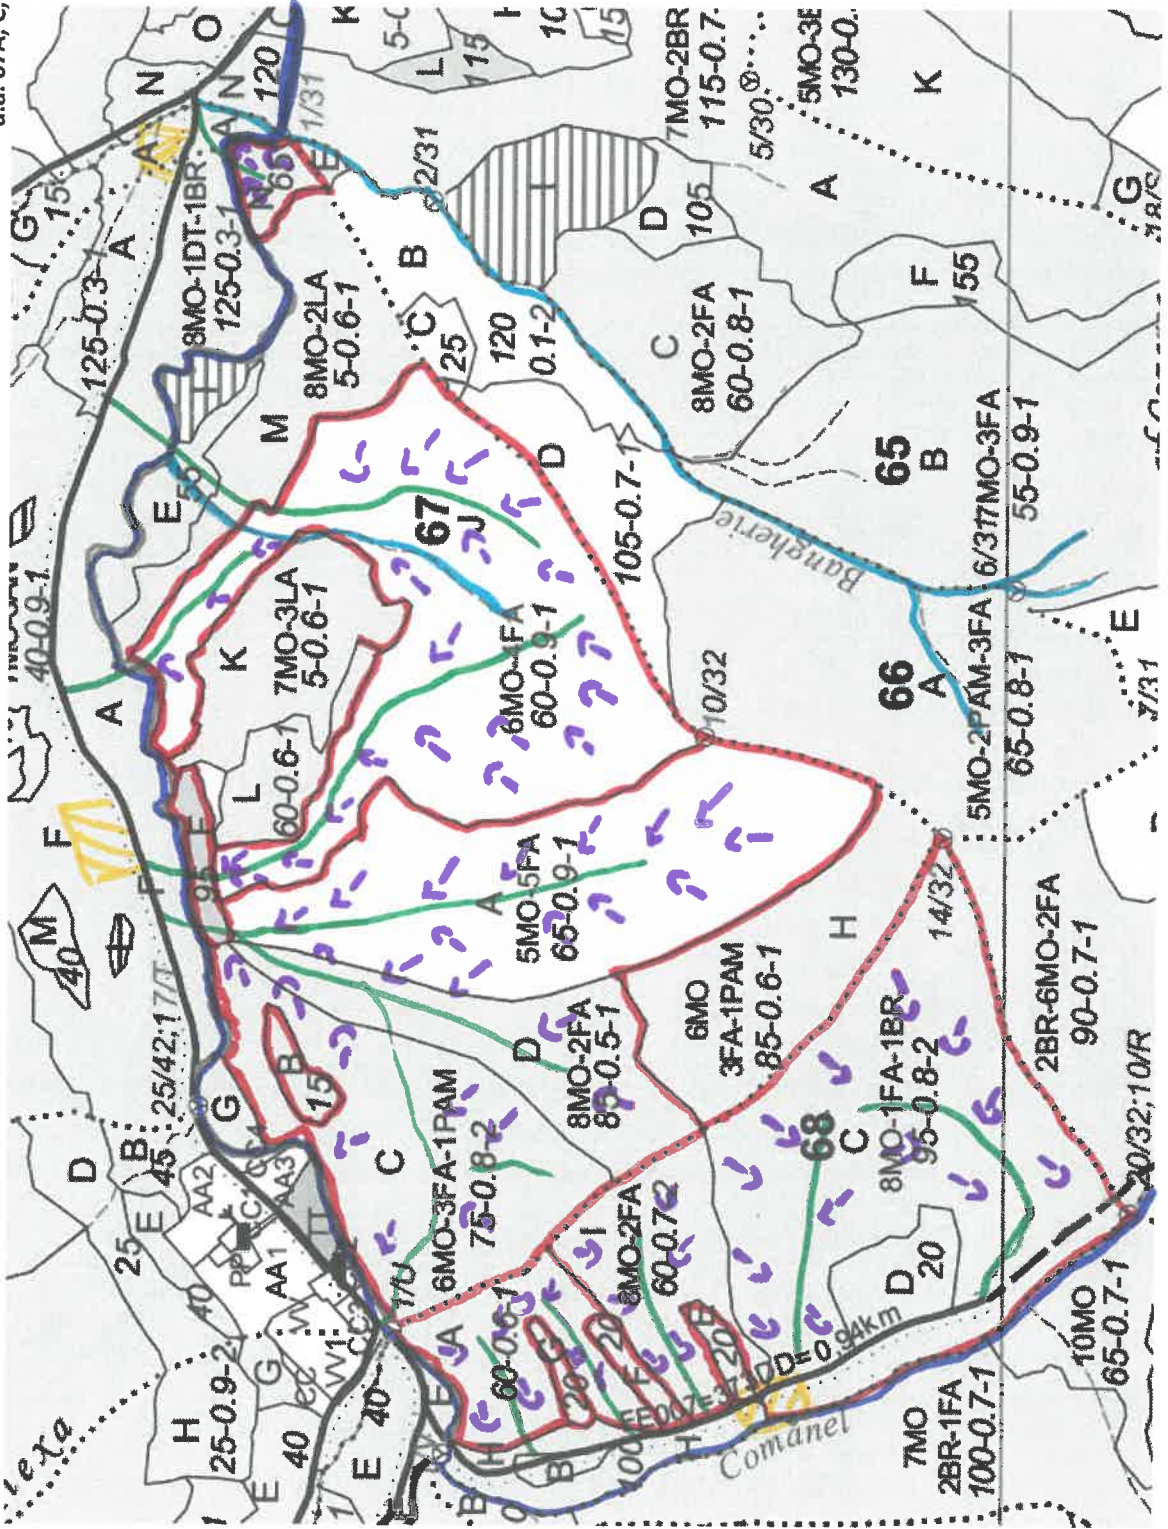

SCHIȚA PARCHETELUII

PARTIDA - 2100092804050/217

Denumire parchet - TOMNATIC

U.P. I DEMACUȘA
u.a. 67A, C, D, F, J, N; 68A, C, I.

LEGENDĂ

Drum autoforestier

Suprafața parchetului

Căi de colectare pt. adunat

Căi de colectare pt. scos-apropiat

Coordonate GPS parchet:
47.705850°
25.434895°

Platformă primară

Coordonate GPS platforma primară:
47.711327°
25.431762°
47.711020°
25.445802°
47.703010°
25.421039°

Pârâu - permanent

- nepermanent

ÎNTOCMIT,
Nume prenume, data
Alexandru – Dorian CRĂCIUNAS
27.09.2021