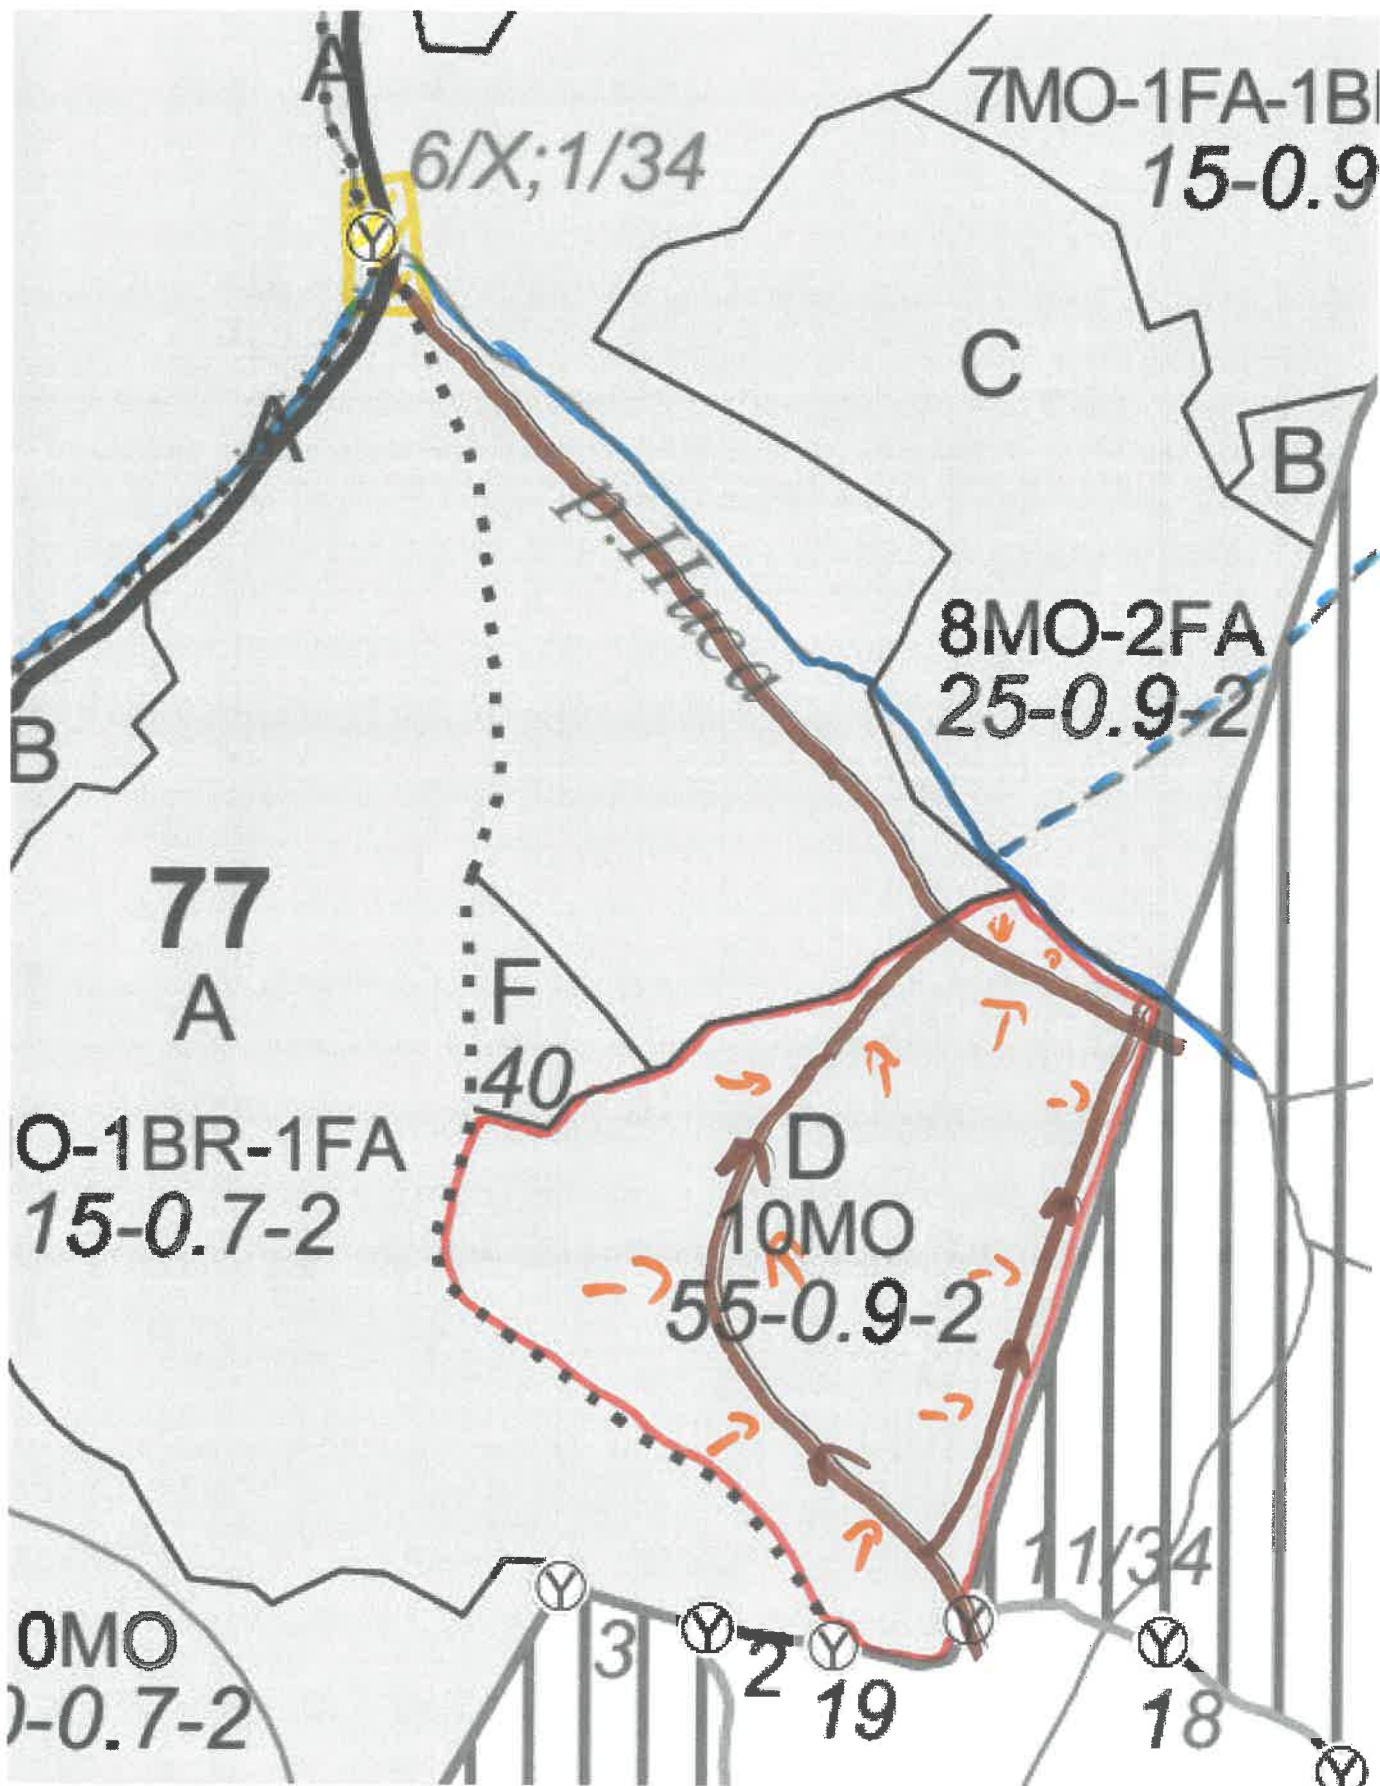

SCHIȚA PARCHETULUI

PARTIDA - 2100092801010 / 214
Denumire parchet - TOMNATIC

U.P. I DEMACUȘA
u.a. 76D

LEGENDĂ

Drum autoforestier

Suprafața parchetului

Coordonate GPS parchet:

47.677240° N
25.402514° E

Căi de colectare pt. adunat

Căi de colectare pt. scos-apropiat

Platformă primară

Coordonate GPS platforma primară:

47.683256° N
25.398596° E

Pârâu

ÎNTOCMIT,
Nume prenume, data

ing. Vasilevici S. Arin
17.09.2021