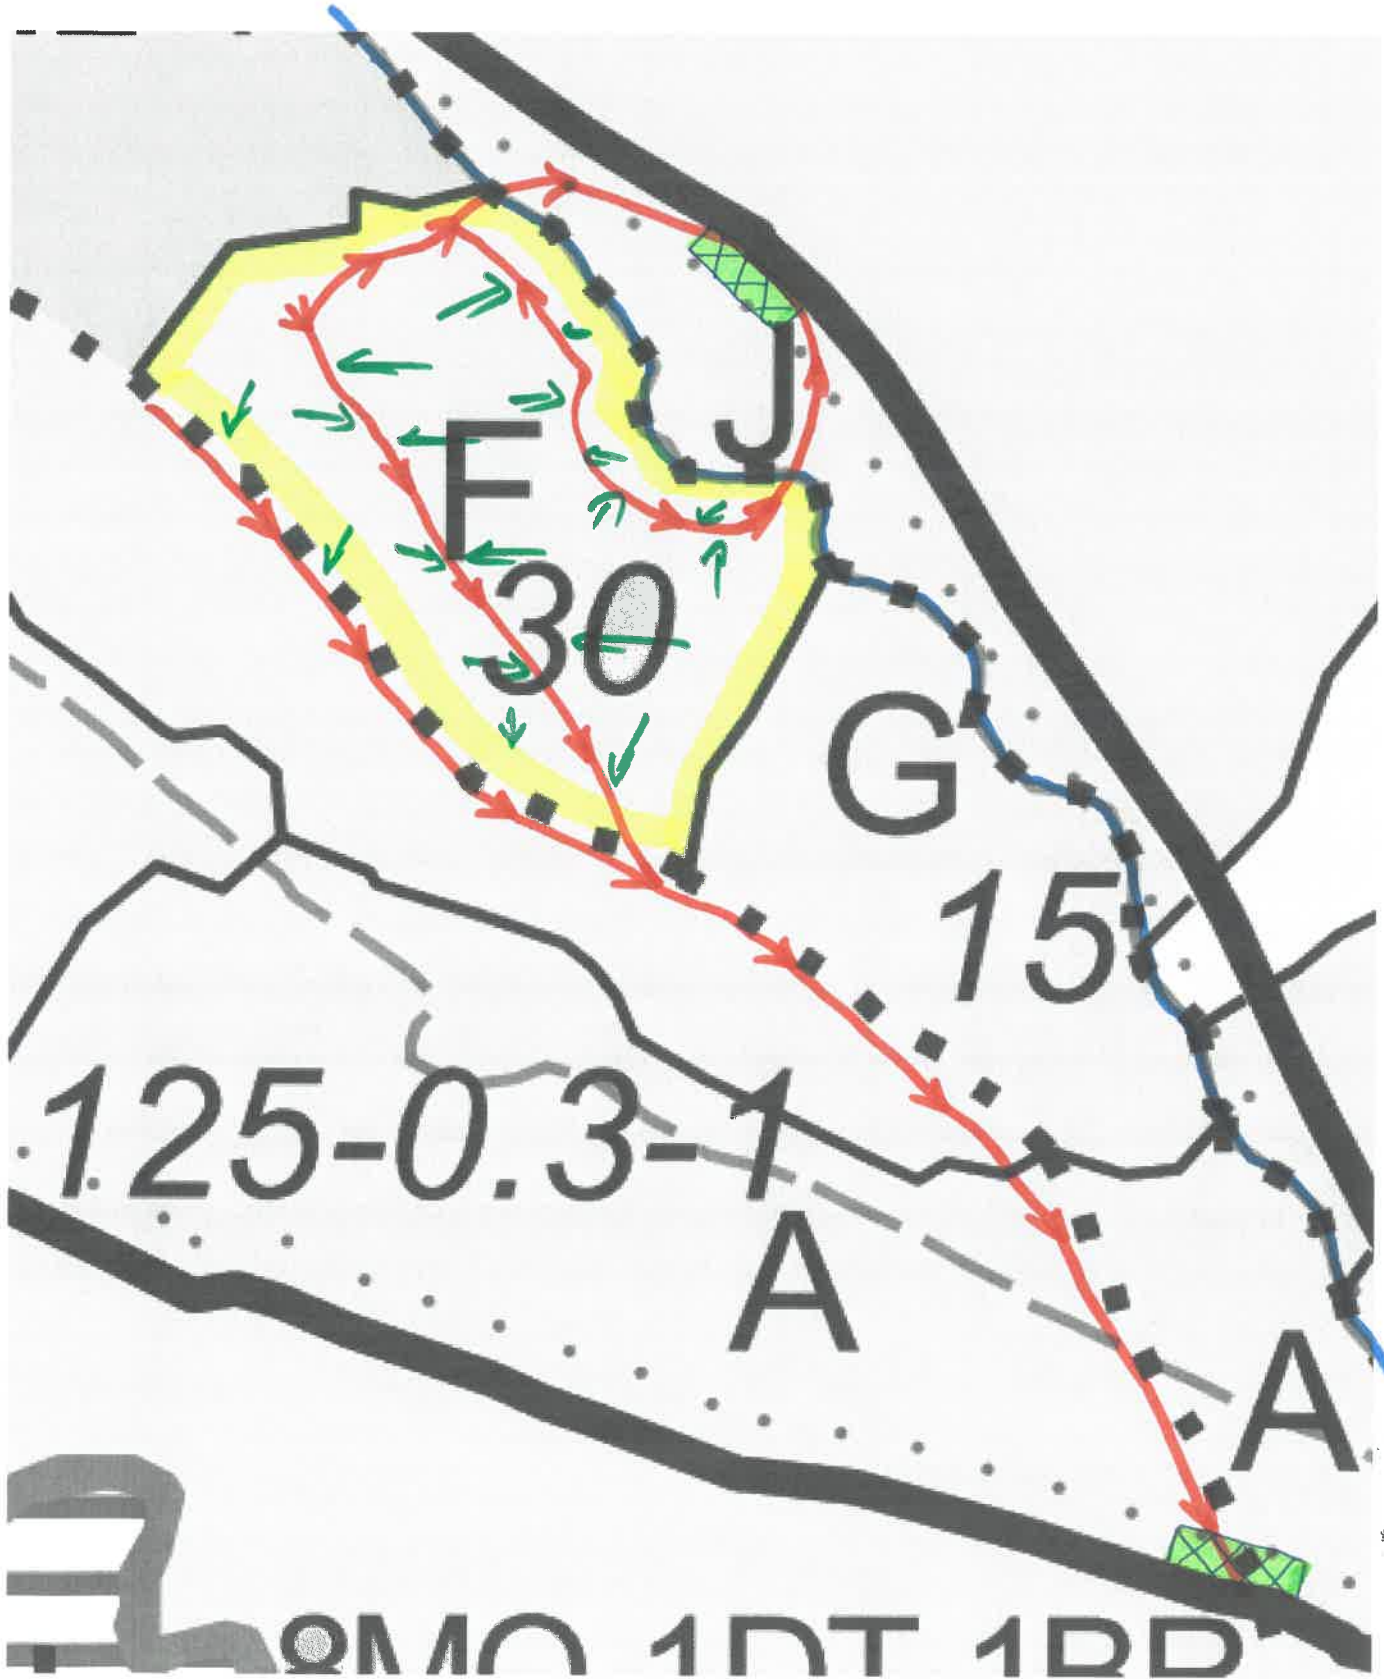

SCHIȚA PARCHETULUI

PARTIDA - 207 / 2100092800940
Denumire parchet - PETAC

U.P. I DEMACUȘA
u.a. 97F

LEGENDĂ

Drum autoforestier

Suprafața parchetului

Căi de colectare pt. adunat

Căi de colectare pt. scos-apropiat

Platformă primară

Pârâu

Coordonate GPS parchet:

LAT. 47.713759°
LONG. 25.443105°

Coordonate GPS platforma primară:

1) LAT. 47.714468°
LONG. 25.443609°

2) LAT. 47.710881°
LONG. 25.446494°

ÎNTOCMIT,