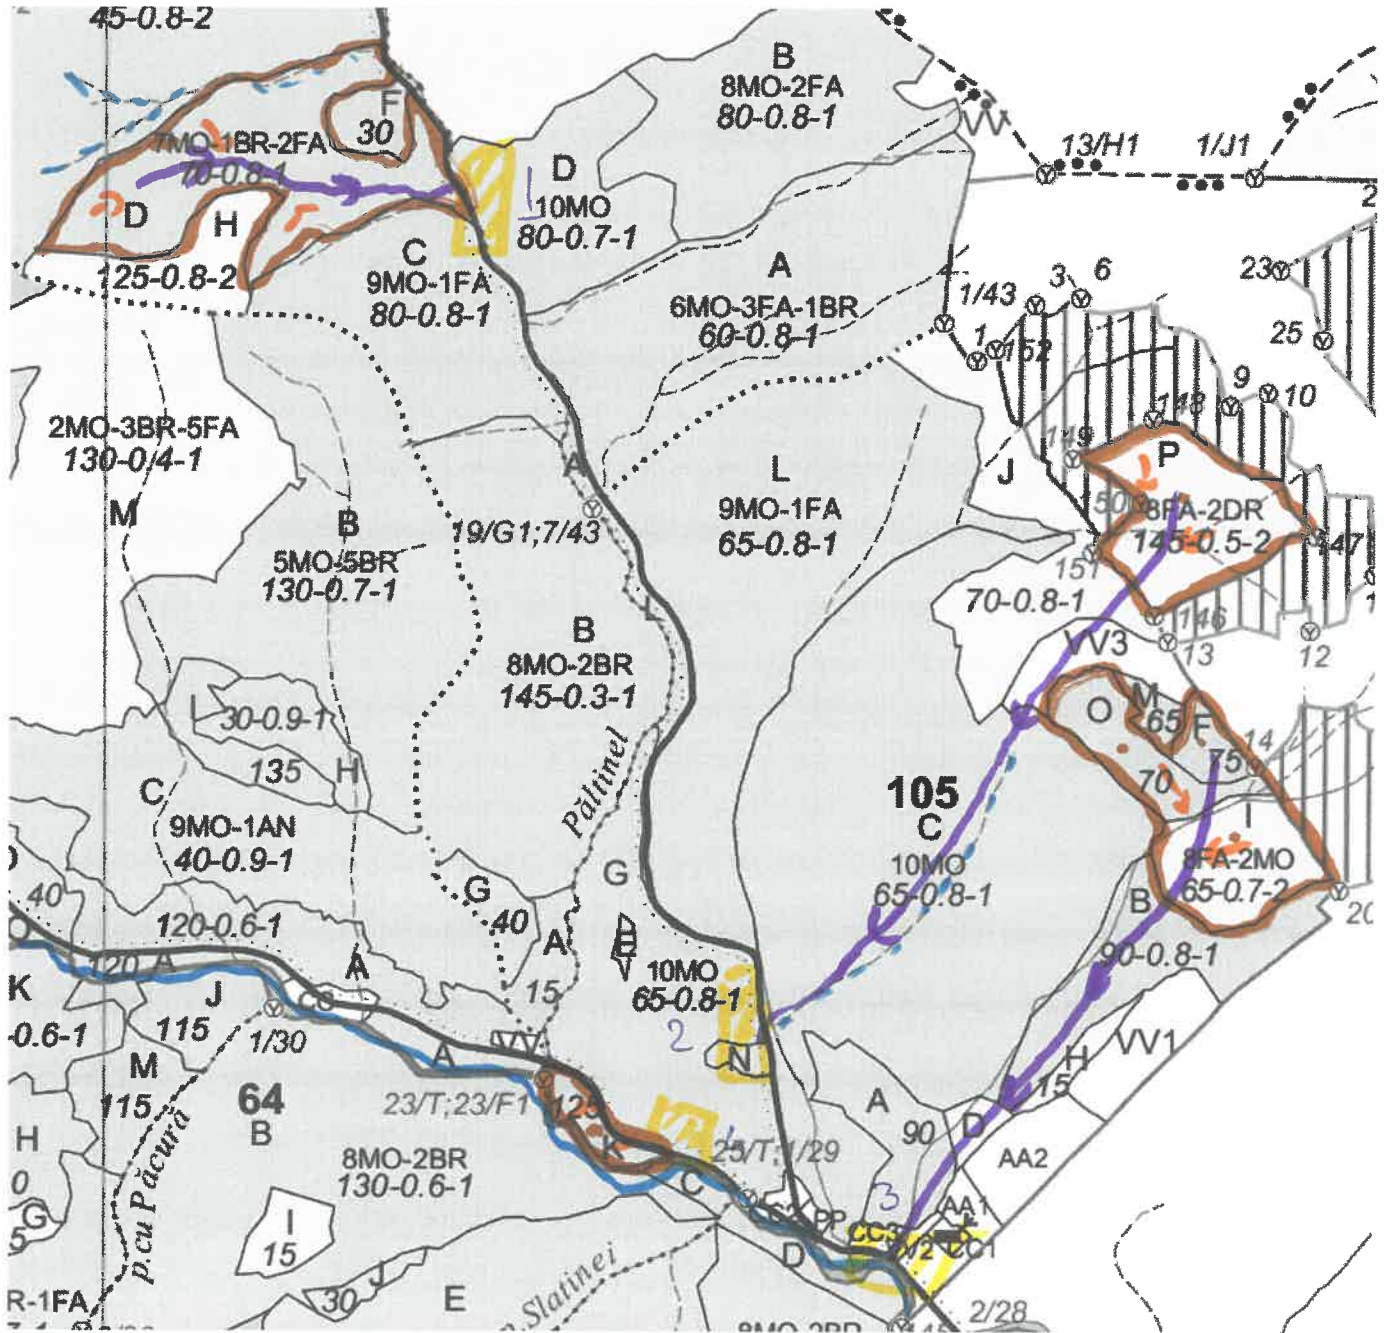

SCHIȚA PARCHETULUI

PARTIDA – 21 000 928 00 930 / 206  
Denumire parchet – PETAC

U.P. I DEMACUȘA  
u.a. 101 D; 105 F, I, K, O, P.

## LEGENDĂ

Drum autoforestier

Suprafața parchetului

Coordonate GPS parchet:

47.720642°  
25.453745°

Căi de colectare pt. adunat

Căi de colectare pt. scos-apropiat

Platformă primară

Coordonate GPS platforma primară:

1. 47.721037°  
25.458100°

2. 47.709147°  
25.464780°

3. 47.705909°  
25.465916°

4. 47.707071°  
25.461196°

Pârâu

ÎNTOCMIT,  
Nume prenume, data

ing. Savinowski  
03-03-2021