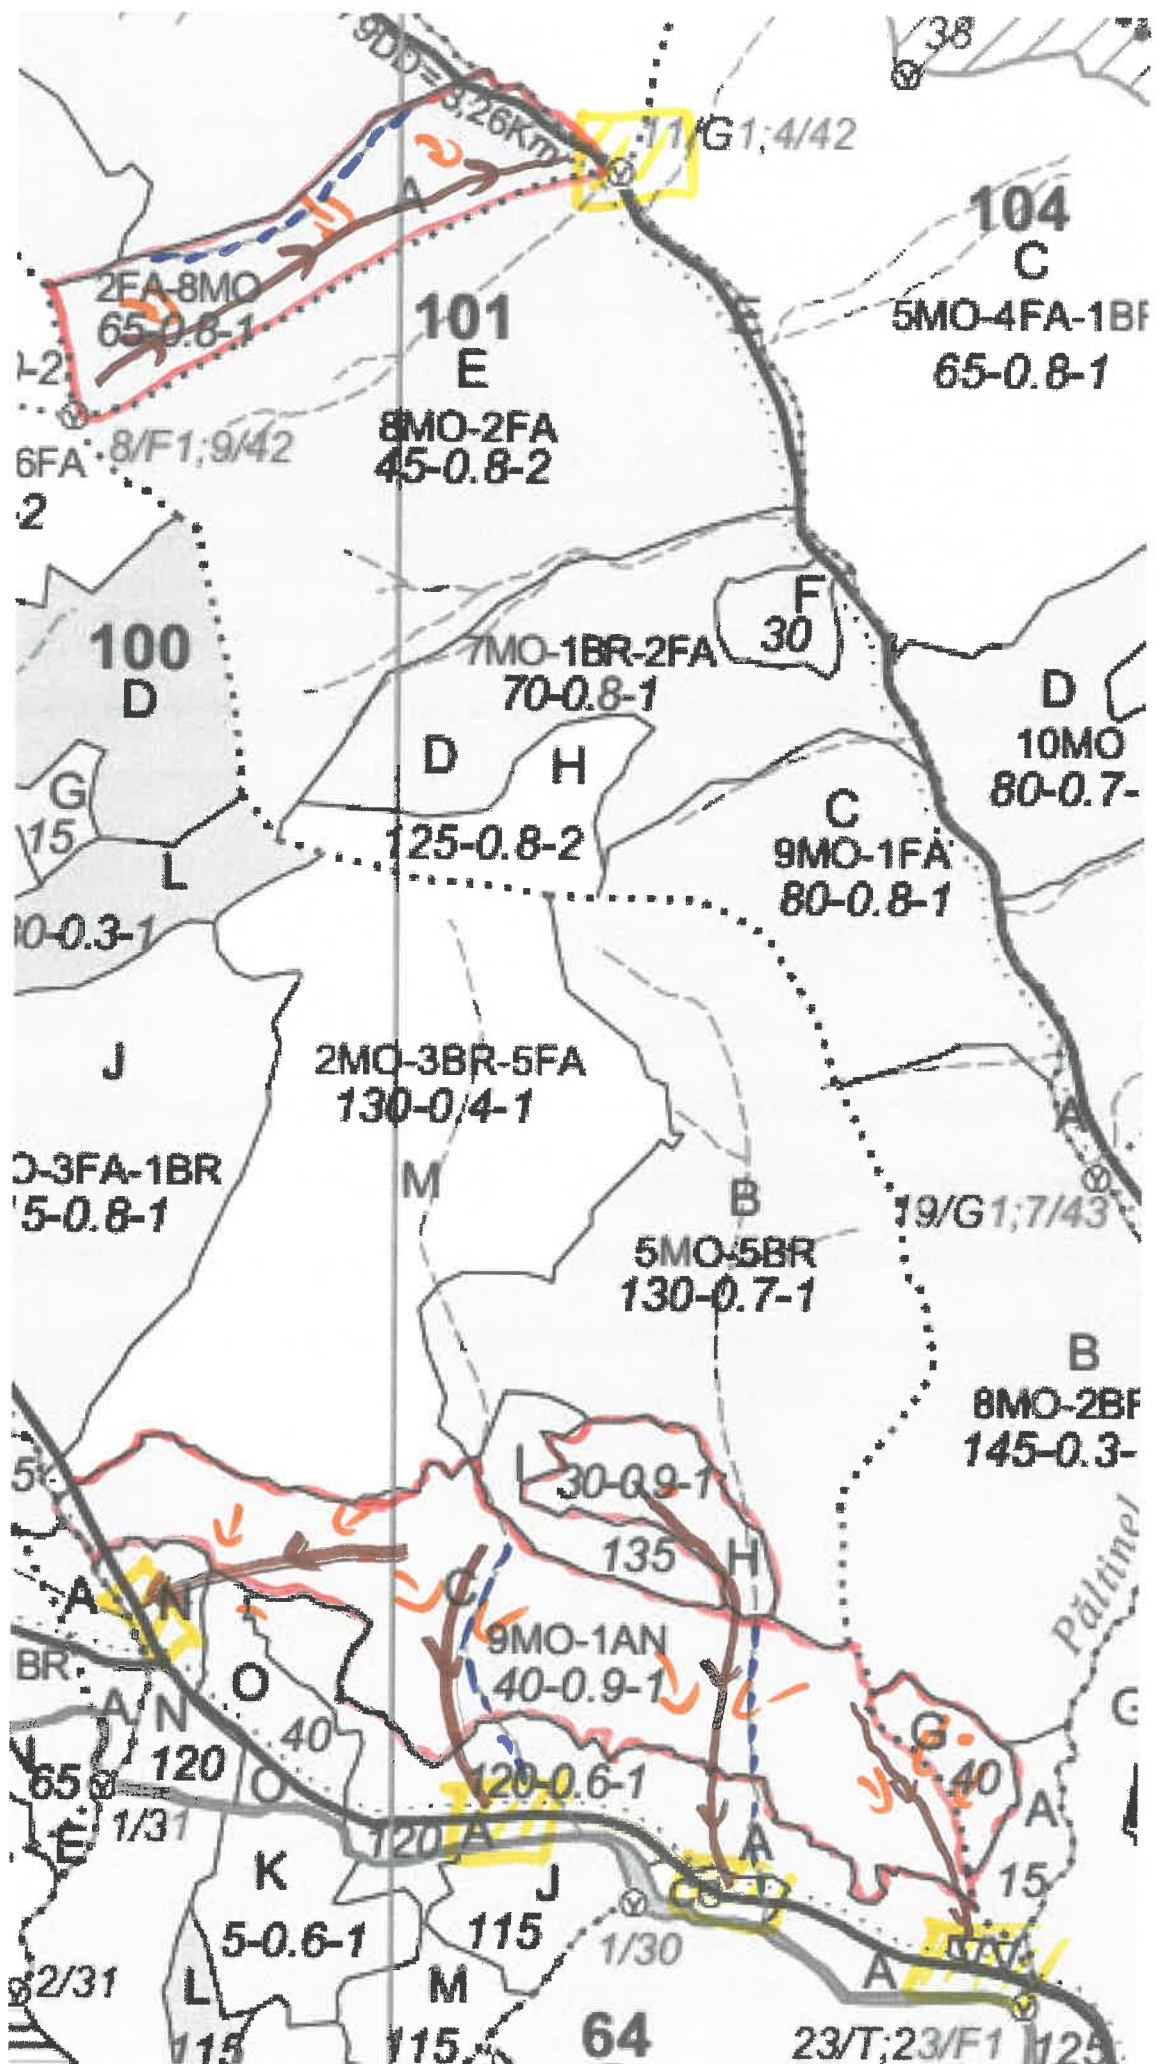

SCHIȚA PARCHETULUI

PARTIDA - 2100092800910 / 204  
Denumire parchet - PETAC

U.P. I DEMACUȘA  
u.a. 95B; 96F, G; 97E; 99D; 100C, H, K; 101G; 102A.

## LEGENDĂ

Drum autoforestier

Suprafața parchetului

Coordonate GPS parchet:

Căi de colectare pt. adunat

47. 711163°  
25. 452749°

Căi de colectare pt. scos-apropiat

Platformă primară

Coordonate GPS platforma primară:

Pârâu

1. 47. 711846°  
25. 433224°

2. 47. 715759°  
25. 442304°

3. 47. 720045°  
25. 436795°

4. 47. 726178°  
25. 453002°

ÎNTOCMIT,  
Nume prenume, data

ing. Vasilescu Silviu

08.09.2021