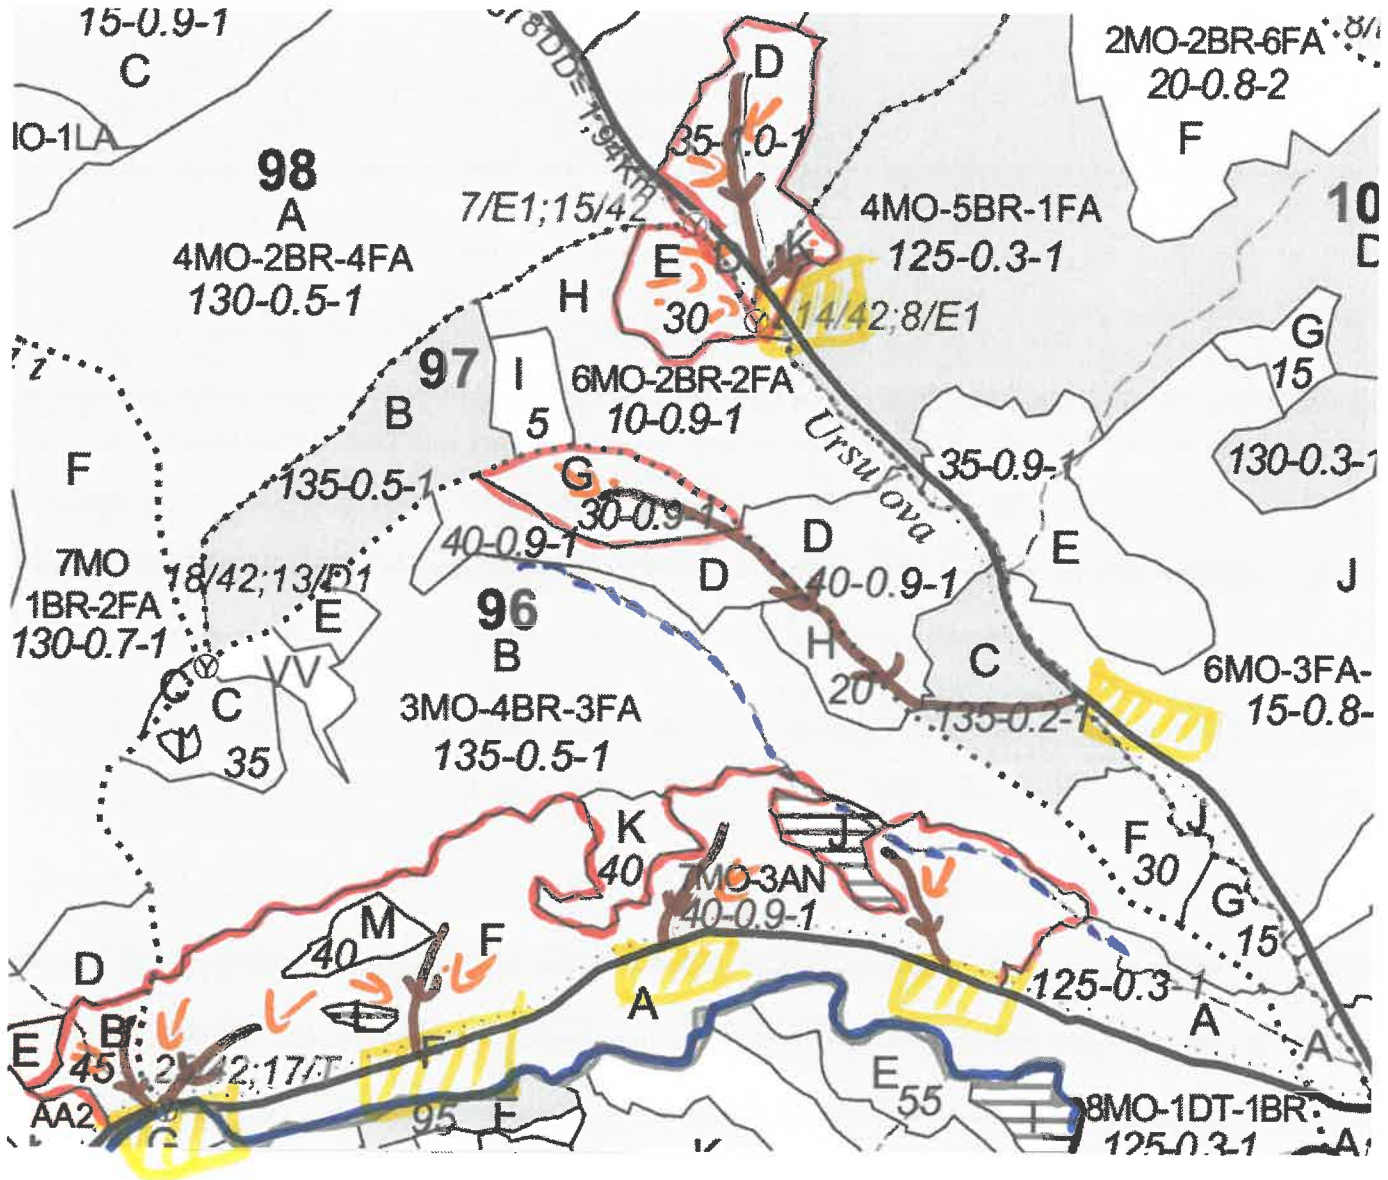

SCHIȚA PARCHETULUI

PARTIDA - 2100092800910 / 204  
Denumire parchet - PETAC

U.P. I DEMACUȘA  
u.a. 95B; 96F, G; 97E; 99D; 100C, H, K; 101G; 102A.

## LEGENDĂ

Drum autoforestier

Suprafața parchetului

Coordonate GPS parchet:

Căi de colectare pt. adunat

47. 711163°  
25. 452749°

Căi de colectare pt. scos-apropiat

Platformă primară

Coordonate GPS platforma primară:

Pârâu

1. 47. 711846°  
25. 433224°

2. 47. 715759°  
25. 442304°

3. 47. 720045°  
25. 436795°

4. 47. 726178°  
25. 453002°

ÎNTOCMIT,  
Nume prenume, data

ing. Vasilescu Silviu